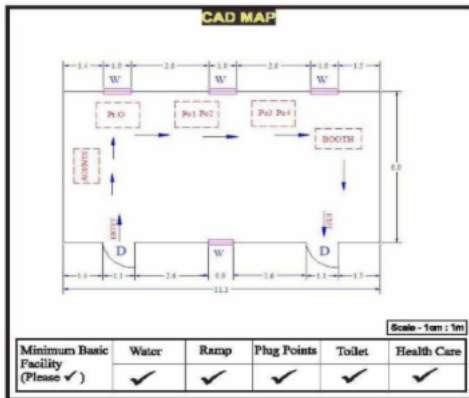

Cad View

Key MAP View