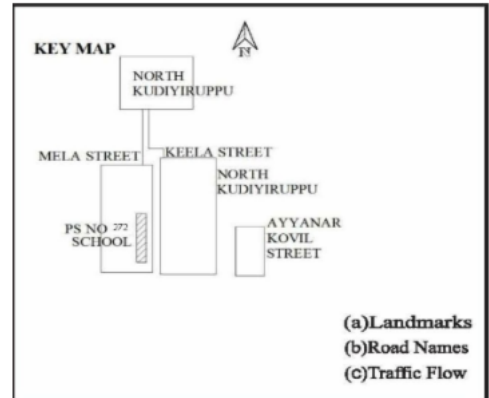

Cad View

Key MAP View