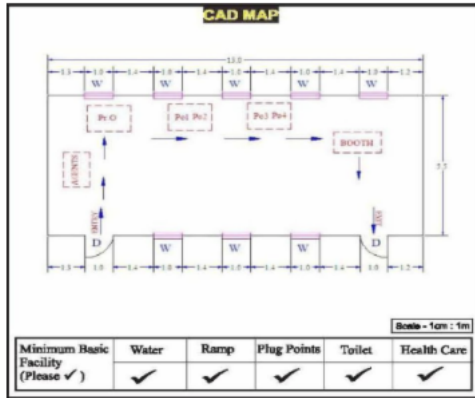

Cad View

Key MAP View