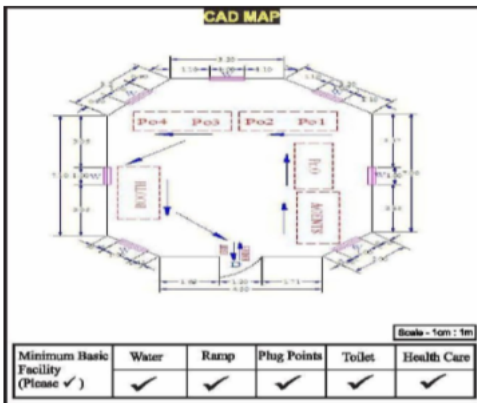

Cad View

Key MAP View