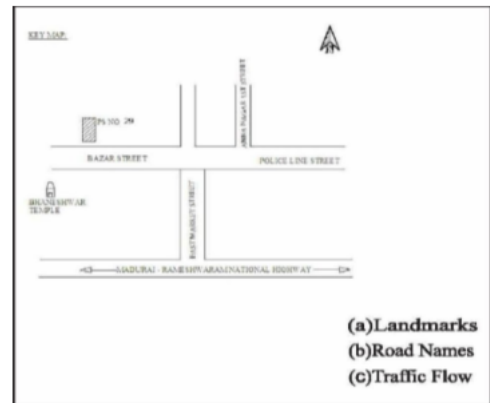

Cad View

Key MAP View