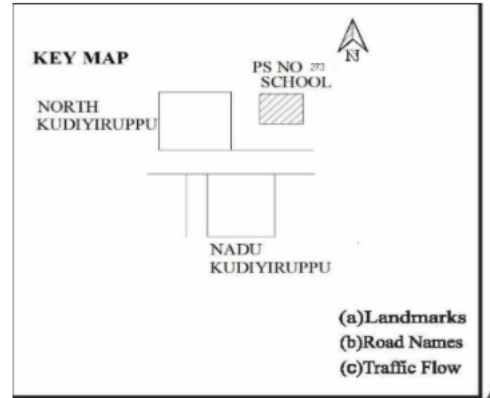

Cad View

Key MAP View