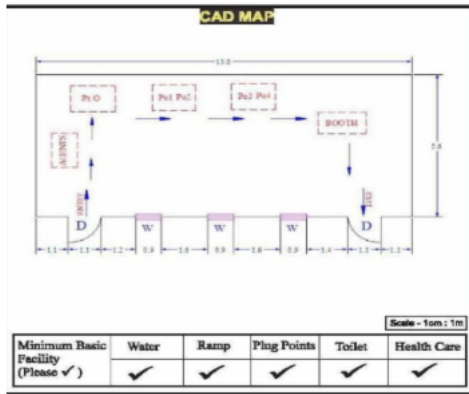

Cad View

Key MAP View