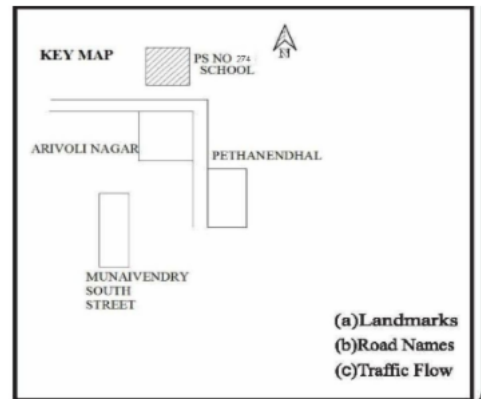

Google Map View

Polling Station Building Front View

Polling Station Front View

Cad View

Key MAP View

1 பெயர் : ராமு கணவர் பெயர்: மணிகண்டன் வீட்டு எண் : 00 வயது : 26 பாலினம் : பெண் Photo is available	THB2277002	2 பெயர் : பாலாஜி தந்தை பெயர்: ஜெயக்குமார் வீட்டு எண் : 00 வயது : 20 பாலினம் : ஆண் Photo is available	THB2277309	3 பெயர் : வேளாங்கன்னி தந்தை பெயர்: பாலு வீட்டு எண் : 1 வயது : 39 பாலினம் : பெண் Photo is available	THB0266445
4 பெயர் : மகேந்திரன் தந்தை பெயர்: முனியாண்டி வீட்டு எண் : 1 வயது : 38 பாலினம் : ஆண் Photo is available	THB0418004	5 பெயர் : கிருஷ்ணவேணி தந்தை பெயர்: செந்தாமரைக்கண்ணன் வீட்டு எண் : 1 வயது : 37 பாலினம் : பெண் Photo is available	THB0266676	6 பெயர் : சமதி கணவர் பெயர்: தர்மலிங்கம் வீட்டு எண் : 1 வயது : 37 பாலினம் : பெண் Photo is available	THB0266429
7 பெயர் : கண்ணன் தந்தை பெயர்: கார்மேகம் வீட்டு எண் : 1 வயது : 37 பாலினம் : ஆண் Photo is available	THB0266536	8 பெயர் : அபிராமி கணவர் பெயர்: ராகவானந்தம் வீட்டு எண் : 1 வயது : 36 பாலினம் : பெண் Photo is available	THB0917005	9 பெயர் : சரவணப்பாண்டி தந்தை பெயர்: போஸ் வீட்டு எண் : 1 வயது : 35 பாலினம் : ஆண் Photo is available	THB0266627
10 பெயர் : ராஜகணபதி தந்தை பெயர்: பிச்சை வீட்டு எண் : 1 வயது : 34 பாலினம் : ஆண் Photo is available	THB0266635	11 பெயர் : தேவிகா தந்தை பெயர்: சோனையா வீட்டு எண் : 1 வயது : 30 பாலினம் : பெண் Photo is available	THB0917146	12 பெயர் : மால்தி தந்தை பெயர்: கேசவன் வீட்டு எண் : 1 வயது : 28 பாலினம் : பெண் Photo is available	THB1003912
13 பெயர் : ஆனந்தகுமார் தந்தை பெயர்: லெட்சுமணன் வீட்டு எண் : 1 வயது : 27 பாலினம் : ஆண் Photo is available	THB1096171	14 பெயர் : பிரலிள் தந்தை பெயர்: துரைசிங்கம் வீட்டு எண் : 1 வயது : 27 பாலினம் : ஆண் Photo is available	THB1057298	15 பெயர் : வள்ளி கணவர் பெயர்: தெய்வேந்திரன் வீட்டு எண் : 1-36 வயது : 48 பாலினம் : பெண் Photo is available	THB0075218
16 பெயர் : மோனிஷா தந்தை பெயர்: சரவணன் வீட்டு எண் : 1/144 வயது : 26 பாலினம் : பெண் Photo is available	THB1122662	17 பெயர் : பெரியசாமி தந்தை பெயர்: முருகேசன் வீட்டு எண் : 1-426 வயது : 38 பாலினம் : ஆண் Photo is available	THB0075291	18 பெயர் : பாலகிருஷ்ணன் தந்தை பெயர்: முருகேசன் வீட்டு எண் : 1-426 வயது : 36 பாலினம் : ஆண் Photo is available	THB0075259
19 பெயர் : ரவி தந்தை பெயர்: செல்வையா வீட்டு எண் : 2-19 வயது : 58 பாலினம் : ஆண் Photo is available	THB1003979	20 பெயர் : செந்தில்குமார் தந்தை பெயர்: காசி வீட்டு எண் : 2-79 வயது : 39 பாலினம் : ஆண் Photo is available	THB0896662	21 பெயர் : அமுதப்பிரியா கணவர் பெயர்: செந்தில்குமார் வீட்டு எண் : 2-79 வயது : 37 பாலினம் : பெண் Photo is available	THB1057181
22 பெயர் : பூவிழிராஜன் தந்தை பெயர்: பாலகிருஷ்ணன் வீட்டு எண் : 2-134 வயது : 34 பாலினம் : ஆண் Photo is available	THB0266478	23 பெயர் : மணிகேகலை கணவர் பெயர்: சின்னதுரை வீட்டு எண் : 2-333 வயது : 46 பாலினம் : பெண் Photo is available	THB0075507	24 பெயர் : ஐஸ்வர்யா தந்தை பெயர்: ராமதாஸ் வீட்டு எண் : 2/357 வயது : 23 பாலினம் : பெண் Photo is available	THB2047496
25 பெயர் : அர்ஜுன் தந்தை பெயர்: ராமதாஸ் வீட்டு எண் : 2/357 வயது : 21 பாலினம் : ஆண் Photo is available	THB2274306	26 பெயர் : இந்திரா கணவர் பெயர்: சமயமுத்து வீட்டு எண் : 2-358A வயது : 37 பாலினம் : பெண் Photo is available	THB0075150	27 பெயர் : மால்தி கணவர் பெயர்: முனியசாமி வீட்டு எண் : 2-381 வயது : 40 பாலினம் : பெண் Photo is available	THB0266486
28 பெயர் : அங்குச்சாமி தந்தை பெயர்: சுப்பிரமணியத்தேவர் வீட்டு எண் : 2-409 வயது : 78 பாலினம் : ஆண் Photo is available	THB0075267	29 பெயர் : மணிகண்டன் தந்தை பெயர்: முத்துக் கருப்பன் வீட்டு எண் : 2-410 வயது : 33 பாலினம் : ஆண் Photo is available	THB0585828	30 பெயர் : வருணபிரசாத் இதரர் பெயர்: அழகு கே வீட்டு எண் : 2/490 வயது : 19 பாலினம் : ஆண் Photo is available	THB2389112