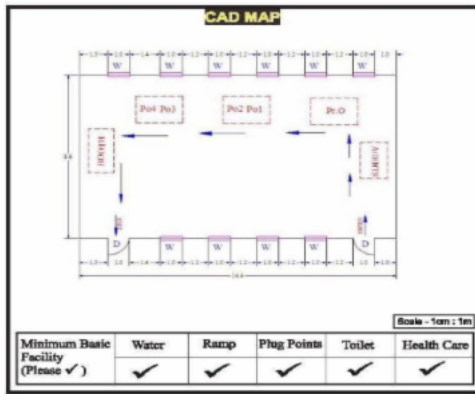

Google Map View

Polling Station Building Front View

Polling Station Front View

Cad View

Key MAP View

1 பெயர் : ராமு கணவர் பெயர்: மணிகண்டன் வீட்டு எண் : 00 வயது : 26 பாலினம் : பெண் Photo is available	THB2277002	2 பெயர் : பாலாஜி தந்தை பெயர்: ஜெயக்குமார் வீட்டு எண் : 00 வயது : 20 பாலினம் : ஆண் Photo is available	THB2277309	3 பெயர் : வேளாங்கன்னி தந்தை பெயர்: பாலு வீட்டு எண் : 1 வயது : 39 பாலினம் : பெண் Photo is available	THB0266445
4 பெயர் : மகேந்திரன் தந்தை பெயர்: முனியாண்டி வீட்டு எண் : 1 வயது : 38 பாலினம் : ஆண் Photo is available	THB0418004	5 பெயர் : கிருஷ்ணவேணி தந்தை பெயர்: செந்தாமரைக்கண்ணன் வீட்டு எண் : 1 வயது : 37 பாலினம் : பெண் Photo is available	THB0266676	6 பெயர் : சமதி கணவர் பெயர்: தர்மலிங்கம் வீட்டு எண் : 1 வயது : 37 பாலினம் : பெண் Photo is available	THB0266429
7 பெயர் : கண்ணன் தந்தை பெயர்: கார்மேகம் வீட்டு எண் : 1 வயது : 37 பாலினம் : ஆண் Photo is available	THB0266536	8 பெயர் : அபிராமி கணவர் பெயர்: ராகவானந்தம் வீட்டு எண் : 1 வயது : 36 பாலினம் : பெண் Photo is available	THB0917005	9 பெயர் : சரவணப்பாண்டி தந்தை பெயர்: போஸ் வீட்டு எண் : 1 வயது : 35 பாலினம் : ஆண் Photo is available	THB0266627
10 பெயர் : ராஜகணபதி தந்தை பெயர்: பிச்சை வீட்டு எண் : 1 வயது : 34 பாலினம் : ஆண் Photo is available	THB0266635	11 பெயர் : தேவிகா தந்தை பெயர்: சோனையா வீட்டு எண் : 1 வயது : 30 பாலினம் : பெண் Photo is available	THB0917146	12 பெயர் : மால்தி தந்தை பெயர்: கேசவன் வீட்டு எண் : 1 வயது : 28 பாலினம் : பெண் Photo is available	THB1003912
13 பெயர் : ஆனந்தகுமார் தந்தை பெயர்: லெட்சுமணன் வீட்டு எண் : 1 வயது : 27 பாலினம் : ஆண் Photo is available	THB1096171	14 பெயர் : பிரலிள் தந்தை பெயர்: துரைசிங்கம் வீட்டு எண் : 1 வயது : 27 பாலினம் : ஆண் Photo is available	THB1057298	15 பெயர் : வள்ளி கணவர் பெயர்: தெய்வேந்திரன் வீட்டு எண் : 1-36 வயது : 48 பாலினம் : பெண் Photo is available	THB0075218
16 பெயர் : மோனிஷா தந்தை பெயர்: சரவணன் வீட்டு எண் : 1/144 வயது : 26 பாலினம் : பெண் Photo is available	THB1122662	17 பெயர் : பெரியசாமி தந்தை பெயர்: முருகேசன் வீட்டு எண் : 1-426 வயது : 38 பாலினம் : ஆண் Photo is available	THB0075291	18 பெயர் : பாலகிருஷ்ணன் தந்தை பெயர்: முருகேசன் வீட்டு எண் : 1-426 வயது : 36 பாலினம் : ஆண் Photo is available	THB0075259
19 பெயர் : ரவி தந்தை பெயர்: செல்வையா வீட்டு எண் : 2-19 வயது : 58 பாலினம் : ஆண் Photo is available	THB1003979	20 பெயர் : செந்தில்குமார் தந்தை பெயர்: காசி வீட்டு எண் : 2-79 வயது : 39 பாலினம் : ஆண் Photo is available	THB0896662	21 பெயர் : அமுதப்பிரியா கணவர் பெயர்: செந்தில்குமார் வீட்டு எண் : 2-79 வயது : 37 பாலினம் : பெண் Photo is available	THB1057181
22 பெயர் : பூவிழிராஜன் தந்தை பெயர்: பாலகிருஷ்ணன் வீட்டு எண் : 2-134 வயது : 34 பாலினம் : ஆண் Photo is available	THB0266478	23 பெயர் : மணிகேகலை கணவர் பெயர்: சின்னதுரை வீட்டு எண் : 2-333 வயது : 46 பாலினம் : பெண் Photo is available	THB0075507	24 பெயர் : ஐஸ்வர்யா தந்தை பெயர்: ராமதாஸ் வீட்டு எண் : 2/357 வயது : 23 பாலினம் : பெண் Photo is available	THB2047496
25 பெயர் : அர்ஜுன் தந்தை பெயர்: ராமதாஸ் வீட்டு எண் : 2/357 வயது : 21 பாலினம் : ஆண் Photo is available	THB2274306	26 பெயர் : இந்திரா கணவர் பெயர்: சமயமுத்து வீட்டு எண் : 2-358A வயது : 37 பாலினம் : பெண் Photo is available	THB0075150	27 பெயர் : மால்தி கணவர் பெயர்: முனியசாமி வீட்டு எண் : 2-381 வயது : 40 பாலினம் : பெண் Photo is available	THB0266486
28 பெயர் : அங்குச்சாமி தந்தை பெயர்: சுப்பிரமணியத்தேவர் வீட்டு எண் : 2-409 வயது : 78 பாலினம் : ஆண் Photo is available	THB0075267	29 பெயர் : மணிகண்டன் தந்தை பெயர்: முத்துக் கருப்பன் வீட்டு எண் : 2-410 வயது : 33 பாலினம் : ஆண் Photo is available	THB0585828	30 பெயர் : வருணபிரசாத் இதரர் பெயர்: அழகு கே வீட்டு எண் : 2/490 வயது : 19 பாலினம் : ஆண் Photo is available	THB2389112