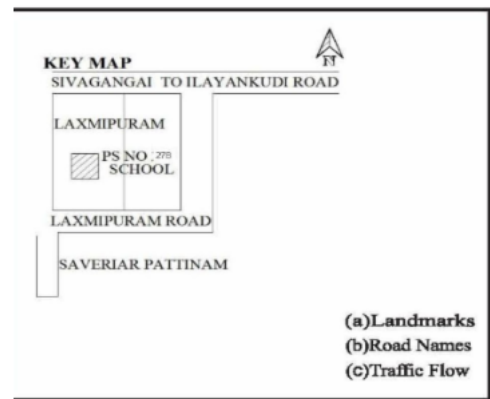

Key MAP View