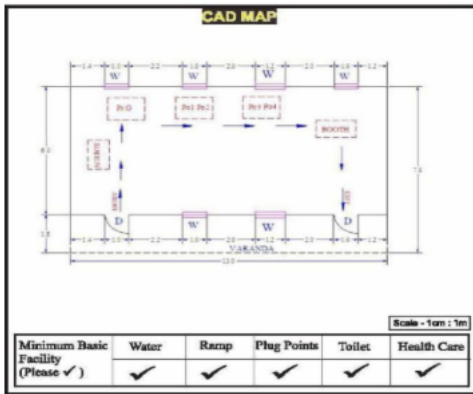

Cad View

Key MAP View