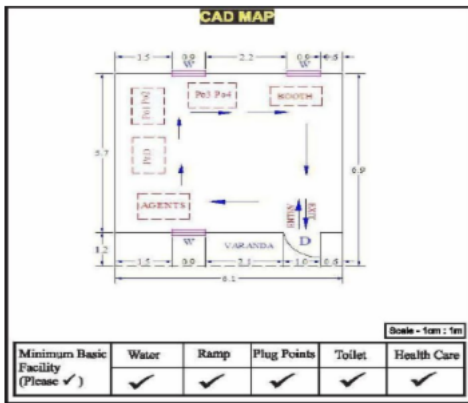

Google Map View

Polling Station Building Front View

Polling Station Front View

Cad View

Key MAP View

1 பெயர் : நாகவள்ளி கணவர் பெயர் : உடையார் வீட்டு எண் : 0 வயது : 41 பாலினம் : பெண் Photo is available	THB2048916	2 பெயர் : நிதியா கணவர் பெயர் : பெரியசாமி வீட்டு எண் : 0 வயது : 34 பாலினம் : பெண் Photo is available	THB1955327	3 பெயர் : கணகவள்ளி கணவர் பெயர் : தங்கராசு வீட்டு எண் : 0 வயது : 27 பாலினம் : பெண் Photo is available	THB1969666
4 பெயர் : பாலகிருஷ்ணன் தந்தை பெயர் : மூர்த்தி வீட்டு எண் : 0 வயது : 25 பாலினம் : ஆண் Photo is available	THB1955293	5 பெயர் : பாலாஜி தந்தை பெயர் : பாலமுருகன் வீட்டு எண் : 00 வயது : 24 பாலினம் : ஆண் Photo is available	THB2246213	6 பெயர் : தங்கராஜ் தந்தை பெயர் : நாசு வீட்டு எண் : 1 வயது : 60 பாலினம் : ஆண் Photo is available	THB1005081
7 பெயர் : கார்மேகம் தந்தை பெயர் : கருப்பையா வீட்டு எண் : 1 வயது : 52 பாலினம் : ஆண் Photo is available	THB1004993	8 பெயர் : கருப்பையா தந்தை பெயர் : அழகர் வீட்டு எண் : 1 வயது : 46 பாலினம் : ஆண் Photo is available	THB0264754	9 பெயர் : வசந்தி கணவர் பெயர் : சேகர் வீட்டு எண் : 1 வயது : 44 பாலினம் : பெண் Photo is available	THB0264762
10 பெயர் : ராஜு மோகன் மு தந்தை பெயர் : முத்து வீட்டு எண் : 1 வயது : 44 பாலினம் : ஆண் Photo is available	THB1005099	11 பெயர் : நளினீஸ்வரி கணவர் பெயர் : குணசேகரன் வீட்டு எண் : 1 வயது : 40 பாலினம் : பெண் Photo is available	THB0601427	12 பெயர் : சரண்யா தந்தை பெயர் : ராசமேகன் வீட்டு எண் : 1 வயது : 37 பாலினம் : ஆண் Photo is available	THB1005107
13 பெயர் : நந்தினி தந்தை பெயர் : செல்வபெருமாள் வீட்டு எண் : 1 வயது : 31 பாலினம் : பெண் Photo is available	THB0898858	14 பெயர் : அகிலா கணவர் பெயர் : நாகராஜன் வீட்டு எண் : 1 வயது : 28 பாலினம் : பெண் Photo is available	THB1005016	15 பெயர் : மணிமொழி தந்தை பெயர் : ராமு வீட்டு எண் : 1 வயது : 28 பாலினம் : பெண் Photo is available	THB1005024
16 பெயர் : கவியரசன் தந்தை பெயர் : நாகராஜ் வீட்டு எண் : 1 வயது : 23 பாலினம் : ஆண் Photo is available	THB2105484	17 பெயர் : ஹரிகிருஷ்ணன் தந்தை பெயர் : செல்வப்பெருமாள் வீட்டு எண் : 1-36 வயது : 27 பாலினம் : ஆண் Photo is available	THB1095702	18 பெயர் : விஸ்வகர்சினி தந்தை பெயர் : கருப்பையா வீட்டு எண் : 1-123 வயது : 19 பாலினம் : பெண் Photo is available	THB2359669
19 பெயர் : கண்ணன் தந்தை பெயர் : முத்து வீட்டு எண் : 1-233 வயது : 43 பாலினம் : ஆண் Photo is available	THB1005123	20 பெயர் : ராமலெட்சுமி தந்தை பெயர் : கண்ணன் வீட்டு எண் : 1-233 வயது : 33 பாலினம் : பெண் Photo is available	THB1005115	21 பெயர் : பூமிநாதன் தந்தை பெயர் : கருப்பையா வீட்டு எண் : 2 வயது : 52 பாலினம் : ஆண் Photo is available	THB0778183
22 பெயர் : பாரதி கணவர் பெயர் : செந்தில் குமார் வீட்டு எண் : 2/2 வயது : 38 பாலினம் : பெண் Photo is available	THB2127173	23 பெயர் : வாசுகி கணவர் பெயர் : மோகன் வீட்டு எண் : 2-2 வயது : 31 பாலினம் : பெண் Photo is available	THB0568840	24 பெயர் : அஜித் தந்தை பெயர் : அருணாச்சலம் வீட்டு எண் : 2/2 வயது : 27 பாலினம் : ஆண் Photo is available	THB1181791
25 பெயர் : பாலதீபிகா தந்தை பெயர் : தனசேகரன் வீட்டு எண் : 2/2 வயது : 21 பாலினம் : பெண் Photo is available	THB2239580	26 பெயர் : குமரகுரு தந்தை பெயர் : சோனைமுத்து வீட்டு எண் : 2/4 வயது : 46 பாலினம் : ஆண் Photo is available	THB2207579	27 பெயர் : லலிதா கணவர் பெயர் : கிருஷ்ணமூர்த்தி வீட்டு எண் : 2/4 வயது : 26 பாலினம் : பெண் Photo is available	THB1146539
28 பெயர் : அன்புக்கரசி ச கணவர் பெயர் : சரத்குமார் வீட்டு எண் : 2/4 மேல தெரு வயது : 23 பாலினம் : பெண் Photo is available	THB2371169	29 பெயர் : நிதியா கணவர் பெயர் : குமரகுரு வீட்டு எண் : 2/4 மேல தெரு வயது : 38 பாலினம் : பெண் Photo is available	THB2332831	30 பெயர் : சாந்தி கணவர் பெயர் : கர்ணன் வீட்டு எண் : 2-5 வயது : 53 பாலினம் : பெண் Photo is available	THB0077511