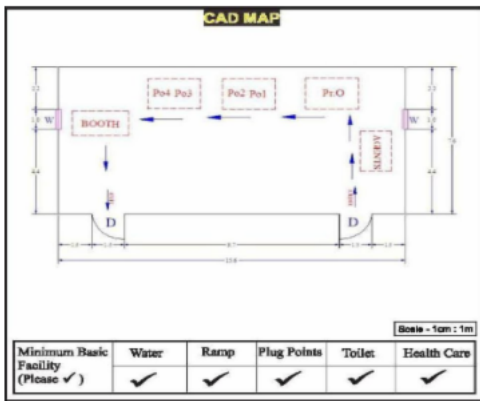

கையொப்பம்

Nazri Naksha

Google Map View

Polling Station Building Front View

Polling Station Front View

Cad View

Key MAP View

சட்டமன்றத் தொகுதியின் எண் மற்றும் பெயர் : 187-மானாமதுரை
பிரிவு எண் மற்றும் பெயர் 1-குமார்க்குறிச்சி (ஊ) (வ கி), குமார்க்குறிச்சி கீழ்த்தெரு