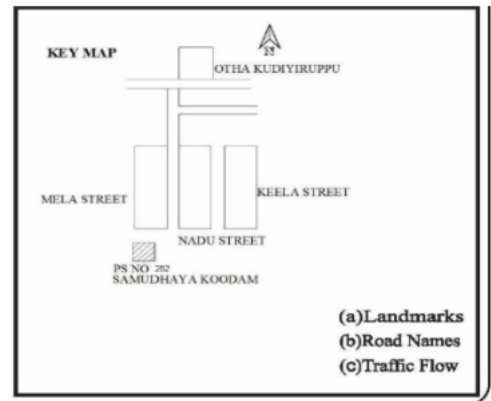

கையொப்பம்

Nazri Naksha

Google Map View

Polling Station Building Front View

Polling Station Front View

Cad View

Key MAP View

சட்டமன்றத் தொகுதியின் எண் மற்றும் பெயர் : 187-மானாமதுரை
பிரிவு எண் மற்றும் பெயர் 1-குமார்க்குறிச்சி (ஊ) (வ கி), குமார்க்குறிச்சி கீழ்த்தெரு