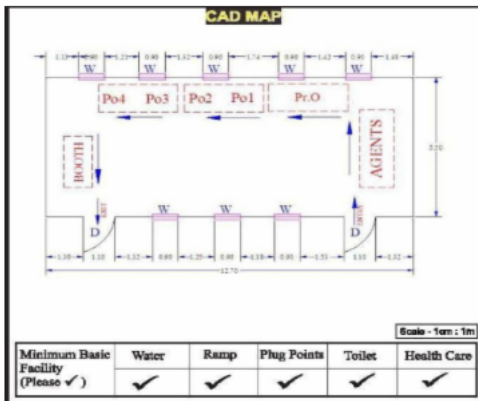

கையொப்பம்

Nazri Naksha

Google Map View

Polling Station Building Front View

Polling Station Front View

Cad View

Key MAP View

|                                                                                                                                |            |                                                                                                                               |            |                                                                                                                               |            |
|--------------------------------------------------------------------------------------------------------------------------------|------------|-------------------------------------------------------------------------------------------------------------------------------|------------|-------------------------------------------------------------------------------------------------------------------------------|------------|
| 1<br>பெயர் : லலிதா<br>கணவர் பெயர்: மணி<br>வீட்டு எண் : 1<br>வயது : 78 பாலினம் : பெண்<br>Photo is available                     | THB0450783 | 2<br>பெயர் : சந்திர சேகர்<br>தந்தை பெயர்: அங்குசாமி<br>வீட்டு எண் : 1<br>வயது : 67 பாலினம் : ஆண்<br>Photo is available        | THB0965640 | 3<br>பெயர் : முத்துமாணிக்கம்<br>கணவர் பெயர்: பிச்சை<br>வீட்டு எண் : 1<br>வயது : 66 பாலினம் : பெண்<br>Photo is available       | THB0952606 |
| 4<br>பெயர் : வாசுதேவன்<br>தந்தை பெயர்: பாலகுருசாமி<br>வீட்டு எண் : 1<br>வயது : 59 பாலினம் : ஆண்<br>Photo is available          | THB1298512 | 5<br>பெயர் : விஜயலெட்சுமி<br>கணவர் பெயர்: வாசுதேவன்<br>வீட்டு எண் : 1<br>வயது : 54 பாலினம் : பெண்<br>Photo is available       | BDY4051256 | 6<br>பெயர் : அம்சவள்ளி<br>கணவர் பெயர்: சந்திர சேகர்<br>வீட்டு எண் : 1<br>வயது : 51 பாலினம் : பெண்<br>Photo is available       | THB0965657 |
| 7<br>பெயர் : முருகேஸ்வரி<br>கணவர் பெயர்: பாண்டி<br>வீட்டு எண் : 1<br>வயது : 51 பாலினம் : பெண்<br>Photo is available            | THB0695056 | 8<br>பெயர் : ராணிமுத்து<br>கணவர் பெயர்: செல்வம்<br>வீட்டு எண் : 1<br>வயது : 46 பாலினம் : பெண்<br>Photo is available           | THB0669317 | 9<br>பெயர் : செந்தில் குமார்<br>தந்தை பெயர்: சிவசங்கு<br>வீட்டு எண் : 1<br>வயது : 45 பாலினம் : ஆண்<br>Photo is available      | THB0796128 |
| 10<br>பெயர் : உமா<br>தந்தை பெயர்: சுப்பிரமணியன்<br>வீட்டு எண் : 1<br>வயது : 42 பாலினம் : பெண்<br>Photo is available            | THB0340851 | 11<br>பெயர் : கணேஷ் பிரபு<br>தந்தை பெயர்: கணேசன்<br>வீட்டு எண் : 1<br>வயது : 36 பாலினம் : ஆண்<br>Photo is available           | THB0669291 | 12<br>பெயர் : சேக் அப்துல்லா<br>தந்தை பெயர்: நாசூர் கனி<br>வீட்டு எண் : 1<br>வயது : 35 பாலினம் : ஆண்<br>Photo is available    | THB0252767 |
| 13<br>பெயர் : கணேசன்<br>தந்தை பெயர்: வைரவேல்<br>வீட்டு எண் : 1<br>வயது : 34 பாலினம் : ஆண்<br>Photo is available                | THB0451351 | 14<br>பெயர் : விக்னேஷ்வரன்<br>தந்தை பெயர்: சந்திரன்<br>வீட்டு எண் : 1<br>வயது : 33 பாலினம் : ஆண்<br>Photo is available        | THB0451377 | 15<br>பெயர் : புவனேஸ்வரி<br>தந்தை பெயர்: சந்திர சேகர்<br>வீட்டு எண் : 1<br>வயது : 32 பாலினம் : பெண்<br>Photo is available     | THB0965665 |
| 16<br>பெயர் : சத்திய சீலன்<br>தந்தை பெயர்: சந்திர சேகர்<br>வீட்டு எண் : 1<br>வயது : 32 பாலினம் : பெண்<br>Photo is available    | THB0965673 | 17<br>பெயர் : ரேவதி<br>தந்தை பெயர்: லெட்சுமணன்<br>வீட்டு எண் : 1<br>வயது : 32 பாலினம் : பெண்<br>Photo is available            | THB0695239 | 18<br>பெயர் : நாகராஜ்<br>தந்தை பெயர்: பிச்சை பிள்ளை<br>வீட்டு எண் : 1<br>வயது : 31 பாலினம் : ஆண்<br>Photo is available        | THB0669341 |
| 19<br>பெயர் : முத்துபாண்டி<br>தந்தை பெயர்: நடராஜன்<br>வீட்டு எண் : 1<br>வயது : 30 பாலினம் : ஆண்<br>Photo is available          | THB0695221 | 20<br>பெயர் : சிந்துஜா பேகம்<br>தந்தை பெயர்: சேட்டுமுகமது<br>வீட்டு எண் : 1<br>வயது : 29 பாலினம் : பெண்<br>Photo is available | THB1031004 | 21<br>பெயர் : பூஜாபாி<br>தந்தை பெயர்: செல்வ பாண்டியன்<br>வீட்டு எண் : 1<br>வயது : 27 பாலினம் : பெண்<br>Photo is available     | THB2002111 |
| 22<br>பெயர் : பாபா<br>தந்தை பெயர்: ஷாஜஹான்<br>வீட்டு எண் : 1<br>வயது : 27 பாலினம் : ஆண்<br>Photo is available                  | THB2099455 | 23<br>பெயர் : சிவரஞ்சனி<br>தந்தை பெயர்: சோமசுந்தரம்<br>வீட்டு எண் : 1<br>வயது : 26 பாலினம் : பெண்<br>Photo is available       | THB1984053 | 24<br>பெயர் : சிவரஞ்சனி<br>கணவர் பெயர்: பாபா<br>வீட்டு எண் : 1<br>வயது : 26 பாலினம் : பெண்<br>Photo is available              | THB2099299 |
| 25<br>பெயர் : முத்து மணிகண்டன்<br>தந்தை பெயர்: கண்ணன்<br>வீட்டு எண் : 1<br>வயது : 25 பாலினம் : ஆண்<br>Photo is available       | THB1157874 | # 26<br>பெயர் : முத்து கணேஷ் கா<br>தந்தை பெயர்: காளிதாஸ்<br>வீட்டு எண் : 01<br>வயது : 23 பாலினம் : ஆண்<br>Photo is available  | THB2099232 | 27<br>பெயர் : ஜஸ்வரயா<br>தாயின் பெயர்: சுப்பிரமணி<br>வீட்டு எண் : 1-1<br>வயது : 33 பாலினம் : பெண்<br>Photo is available       | THB0450908 |
| 28<br>பெயர் : சியாமளா தேவி<br>கணவர் பெயர்: செல்வேந்திரன்<br>வீட்டு எண் : 1/1<br>வயது : 33 பாலினம் : பெண்<br>Photo is available | THB2101020 | 29<br>பெயர் : சீராள்<br>தந்தை பெயர்: சுந்தரம்பிள்ளை<br>வீட்டு எண் : 1-3<br>வயது : 75 பாலினம் : ஆண்<br>Photo is available      | THB1298520 | 30<br>பெயர் : பரமேஸ்வரி<br>தந்தை பெயர்: சண்முகம் பிள்ளை<br>வீட்டு எண் : 1-3<br>வயது : 69 பாலினம் : பெண்<br>Photo is available | THB1298546 |