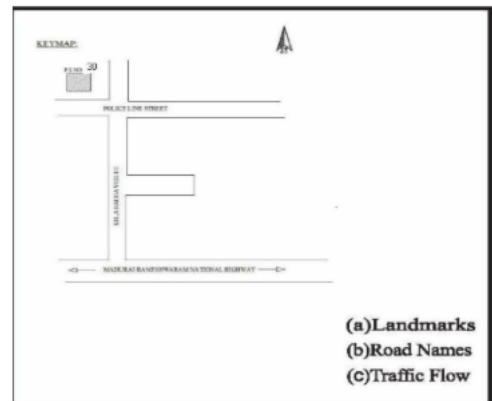

கையொப்பம்

Nazri Naksha

Google Map View

Polling Station Building Front View

Polling Station Front View

Cad View

Key MAP View

|                                                                                                                                |            |                                                                                                                               |            |                                                                                                                               |            |
|--------------------------------------------------------------------------------------------------------------------------------|------------|-------------------------------------------------------------------------------------------------------------------------------|------------|-------------------------------------------------------------------------------------------------------------------------------|------------|
| 1<br>பெயர் : லலிதா<br>கணவர் பெயர்: மணி<br>வீட்டு எண் : 1<br>வயது : 78 பாலினம் : பெண்<br>Photo is available                     | THB0450783 | 2<br>பெயர் : சந்திர சேகர்<br>தந்தை பெயர்: அங்குசாமி<br>வீட்டு எண் : 1<br>வயது : 67 பாலினம் : ஆண்<br>Photo is available        | THB0965640 | 3<br>பெயர் : முத்துமாணிக்கம்<br>கணவர் பெயர்: பிச்சை<br>வீட்டு எண் : 1<br>வயது : 66 பாலினம் : பெண்<br>Photo is available       | THB0952606 |
| 4<br>பெயர் : வாசுதேவன்<br>தந்தை பெயர்: பாலகுருசாமி<br>வீட்டு எண் : 1<br>வயது : 59 பாலினம் : ஆண்<br>Photo is available          | THB1298512 | 5<br>பெயர் : விஜயலெட்சுமி<br>கணவர் பெயர்: வாசுதேவன்<br>வீட்டு எண் : 1<br>வயது : 54 பாலினம் : பெண்<br>Photo is available       | BDY4051256 | 6<br>பெயர் : அம்சவள்ளி<br>கணவர் பெயர்: சந்திர சேகர்<br>வீட்டு எண் : 1<br>வயது : 51 பாலினம் : பெண்<br>Photo is available       | THB0965657 |
| 7<br>பெயர் : முருகேஸ்வரி<br>கணவர் பெயர்: பாண்டி<br>வீட்டு எண் : 1<br>வயது : 51 பாலினம் : பெண்<br>Photo is available            | THB0695056 | 8<br>பெயர் : ராணிமுத்து<br>கணவர் பெயர்: செல்வம்<br>வீட்டு எண் : 1<br>வயது : 46 பாலினம் : பெண்<br>Photo is available           | THB0669317 | 9<br>பெயர் : செந்தில் குமார்<br>தந்தை பெயர்: சிவசங்கு<br>வீட்டு எண் : 1<br>வயது : 45 பாலினம் : ஆண்<br>Photo is available      | THB0796128 |
| 10<br>பெயர் : உமா<br>தந்தை பெயர்: சுப்பிரமணியன்<br>வீட்டு எண் : 1<br>வயது : 42 பாலினம் : பெண்<br>Photo is available            | THB0340851 | 11<br>பெயர் : கணேஷ் பிரபு<br>தந்தை பெயர்: கணேசன்<br>வீட்டு எண் : 1<br>வயது : 36 பாலினம் : ஆண்<br>Photo is available           | THB0669291 | 12<br>பெயர் : சேக் அப்துல்லா<br>தந்தை பெயர்: நாசூர் கனி<br>வீட்டு எண் : 1<br>வயது : 35 பாலினம் : ஆண்<br>Photo is available    | THB0252767 |
| 13<br>பெயர் : கணேசன்<br>தந்தை பெயர்: வைரவேல்<br>வீட்டு எண் : 1<br>வயது : 34 பாலினம் : ஆண்<br>Photo is available                | THB0451351 | 14<br>பெயர் : விக்னேஷ்வரன்<br>தந்தை பெயர்: சந்திரன்<br>வீட்டு எண் : 1<br>வயது : 33 பாலினம் : ஆண்<br>Photo is available        | THB0451377 | 15<br>பெயர் : புவனேஸ்வரி<br>தந்தை பெயர்: சந்திர சேகர்<br>வீட்டு எண் : 1<br>வயது : 32 பாலினம் : பெண்<br>Photo is available     | THB0965665 |
| 16<br>பெயர் : சத்திய சீலன்<br>தந்தை பெயர்: சந்திர சேகர்<br>வீட்டு எண் : 1<br>வயது : 32 பாலினம் : பெண்<br>Photo is available    | THB0965673 | 17<br>பெயர் : ரேவதி<br>தந்தை பெயர்: லெட்சுமணன்<br>வீட்டு எண் : 1<br>வயது : 32 பாலினம் : பெண்<br>Photo is available            | THB0695239 | 18<br>பெயர் : நாகராஜ்<br>தந்தை பெயர்: பிச்சை பிள்ளை<br>வீட்டு எண் : 1<br>வயது : 31 பாலினம் : ஆண்<br>Photo is available        | THB0669341 |
| 19<br>பெயர் : முத்துபாண்டி<br>தந்தை பெயர்: நடராஜன்<br>வீட்டு எண் : 1<br>வயது : 30 பாலினம் : ஆண்<br>Photo is available          | THB0695221 | 20<br>பெயர் : சிந்துஜா பேகம்<br>தந்தை பெயர்: சேட்டுமுகமது<br>வீட்டு எண் : 1<br>வயது : 29 பாலினம் : பெண்<br>Photo is available | THB1031004 | 21<br>பெயர் : பூஜாபாி<br>தந்தை பெயர்: செல்வ பாண்டியன்<br>வீட்டு எண் : 1<br>வயது : 27 பாலினம் : பெண்<br>Photo is available     | THB2002111 |
| 22<br>பெயர் : பாபா<br>தந்தை பெயர்: ஷாஜஹான்<br>வீட்டு எண் : 1<br>வயது : 27 பாலினம் : ஆண்<br>Photo is available                  | THB2099455 | 23<br>பெயர் : சிவரஞ்சனி<br>தந்தை பெயர்: சோமசுந்தரம்<br>வீட்டு எண் : 1<br>வயது : 26 பாலினம் : பெண்<br>Photo is available       | THB1984053 | 24<br>பெயர் : சிவரஞ்சனி<br>கணவர் பெயர்: பாபா<br>வீட்டு எண் : 1<br>வயது : 26 பாலினம் : பெண்<br>Photo is available              | THB2099299 |
| 25<br>பெயர் : முத்து மணிகண்டன்<br>தந்தை பெயர்: கண்ணன்<br>வீட்டு எண் : 1<br>வயது : 25 பாலினம் : ஆண்<br>Photo is available       | THB1157874 | # 26<br>பெயர் : முத்து கணேஷ் கா<br>தந்தை பெயர்: காளிதாஸ்<br>வீட்டு எண் : 01<br>வயது : 23 பாலினம் : ஆண்<br>Photo is available  | THB2099232 | 27<br>பெயர் : ஜஸ்வரயா<br>தாயின் பெயர்: சுப்பிரமணி<br>வீட்டு எண் : 1-1<br>வயது : 33 பாலினம் : பெண்<br>Photo is available       | THB0450908 |
| 28<br>பெயர் : சியாமளா தேவி<br>கணவர் பெயர்: செல்வேந்திரன்<br>வீட்டு எண் : 1/1<br>வயது : 33 பாலினம் : பெண்<br>Photo is available | THB2101020 | 29<br>பெயர் : சீராள்<br>தந்தை பெயர்: சுந்தரம்பிள்ளை<br>வீட்டு எண் : 1-3<br>வயது : 75 பாலினம் : ஆண்<br>Photo is available      | THB1298520 | 30<br>பெயர் : பரமேஸ்வரி<br>தந்தை பெயர்: சண்முகம் பிள்ளை<br>வீட்டு எண் : 1-3<br>வயது : 69 பாலினம் : பெண்<br>Photo is available | THB1298546 |