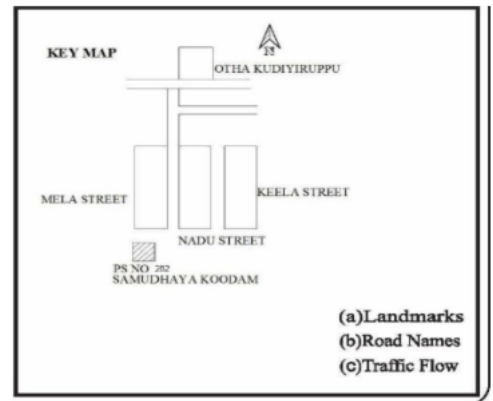

Google Map View

Polling Station Building Front View

Polling Station Front View

Cad View

Key MAP View

1 பெயர் : சிவசாமி கணவர் பெயர்: பாண்டித்துரை வீட்டு எண் : 1 வயது : 59 பாலினம் : பெண்	THB0383596 Photo is available	2 பெயர் : சிவா தந்தை பெயர்: முத்துச்சாமி வீட்டு எண் : 1 வயது : 46 பாலினம் : ஆண்	THB0432385 Photo is available	3 பெயர் : ரேவதி கணவர் பெயர்: சரவணன் வீட்டு எண் : 1 வயது : 44 பாலினம் : பெண்	THB0264721 Photo is available
4 பெயர் : கற்பகஜோதி கணவர் பெயர்: சுந்தரசாமி வீட்டு எண் : 1 வயது : 41 பாலினம் : பெண்	THB0264523 Photo is available	5 பெயர் : ஜோதி கணவர் பெயர்: மச்சேந்திரன் வீட்டு எண் : 1 வயது : 41 பாலினம் : பெண்	THB0383406 Photo is available	6 பெயர் : மணிவண்ணன் தந்தை பெயர்: சீரங்கம் வீட்டு எண் : 1 வயது : 39 பாலினம் : ஆண்	THB0383729 Photo is available
7 பெயர் : செந்தில் முருகன் தந்தை பெயர்: ராமசாமி வீட்டு எண் : 1 வயது : 39 பாலினம் : ஆண்	THB0569210 Photo is available	8 பெயர் : முருகேஜோதி தந்தை பெயர்: பழனிச்சாமி வீட்டு எண் : 1 வயது : 38 பாலினம் : பெண்	THB0569103 Photo is available	9 பெயர் : பத்மாவதி தந்தை பெயர்: துரைராஜ் வீட்டு எண் : 1 வயது : 37 பாலினம் : பெண்	THB1005305 Photo is available
10 பெயர் : காரிமுத்து தந்தை பெயர்: ஆறுமுகம் வீட்டு எண் : 1 வயது : 37 பாலினம் : ஆண்	THB0569012 Photo is available	11 பெயர் : கார்த்திகைசெல்வி கணவர் பெயர்: காசிநாததுரை வீட்டு எண் : 1 வயது : 37 பாலினம் : பெண்	THB0569038 Photo is available	12 பெயர் : கண்ணன் தந்தை பெயர்: ராமசாமி வீட்டு எண் : 1 வயது : 36 பாலினம் : ஆண்	THB0569228 Photo is available
13 பெயர் : அம்பிகா தந்தை பெயர்: கார்மேகம் வீட்டு எண் : 1 வயது : 36 பாலினம் : பெண்	THB0569244 Photo is available	14 பெயர் : மோகனசெல்வி தந்தை பெயர்: சன்னாசி வீட்டு எண் : 1 வயது : 36 பாலினம் : பெண்	THB0568998 Photo is available	15 பெயர் : விக்னேஸ்வரன் தந்தை பெயர்: ராமகிருஷ்ணன் வீட்டு எண் : 1, வயது : 36 பாலினம் : ஆண்	THB0264580 Photo is available
16 பெயர் : ஜெயக்குமார் தந்தை பெயர்: பழனிச்சாமி வீட்டு எண் : 1 வயது : 35 பாலினம் : ஆண்	THB0569483 Photo is available	17 பெயர் : அனுசியா தந்தை பெயர்: துரைராஜ் வீட்டு எண் : 1 வயது : 34 பாலினம் : பெண்	THB1005255 Photo is available	18 பெயர் : வாசுகி கணவர் பெயர்: ராமராஜா வீட்டு எண் : 1 வயது : 34 பாலினம் : பெண்	THB0569400 Photo is available
19 பெயர் : அன்னராஜா தந்தை பெயர்: துரைராசு வீட்டு எண் : 1 வயது : 34 பாலினம் : ஆண்	THB0569137 Photo is available	20 பெயர் : முத்துலெட்சுமி தந்தை பெயர்: பழனிச்சாமி வீட்டு எண் : 1 வயது : 32 பாலினம் : பெண்	THB0569384 Photo is available	21 பெயர் : கருணாகரன் தந்தை பெயர்: ராமராஜா வீட்டு எண் : 1 வயது : 32 பாலினம் : ஆண்	THB0569392 Photo is available
22 பெயர் : ராணி தந்தை பெயர்: பழனிச்சாமி வீட்டு எண் : 1 வயது : 31 பாலினம் : பெண்	THB0569111 Photo is available	23 பெயர் : ரெத்தினகுமார் தந்தை பெயர்: துரைராஜ் வீட்டு எண் : 1 வயது : 29 பாலினம் : ஆண்	THB1005248 Photo is available	24 பெயர் : ஜெயந்திரா தந்தை பெயர்: முருகன் வீட்டு எண் : 1 வயது : 29 பாலினம் : பெண்	THB1005131 Photo is available
25 பெயர் : கபிலகுமார் தந்தை பெயர்: சேதுபாண்டி வீட்டு எண் : 1 வயது : 28 பாலினம் : ஆண்	THB1005271 Photo is available	26 பெயர் : கயல்விழி கணவர் பெயர்: மணிமாறன் வீட்டு எண் : 1-8 வயது : 32 பாலினம் : பெண்	THB0899161 Photo is available	27 பெயர் : ராஜப்பிரியா கணவர் பெயர்: சிவத்தசாமி வீட்டு எண் : 1-8 வயது : 30 பாலினம் : பெண்	THB0899146 Photo is available
28 பெயர் : மாதவசங்கர் தந்தை பெயர்: சிவத்தசாமி வீட்டு எண் : 1/8 வயது : 25 பாலினம் : ஆண்	THB1171479 Photo is available	# 29 பெயர் : குமார் தந்தை பெயர்: ராமசாமி வீட்டு எண் : 1-14 வயது : 39 பாலினம் : ஆண்	THB0383737 Photo is available	30 பெயர் : கலைச்செல்வி தந்தை பெயர்: ராமசாமி வீட்டு எண் : 1-14 வயது : 35 பாலினம் : பெண்	THB0383745 Photo is available