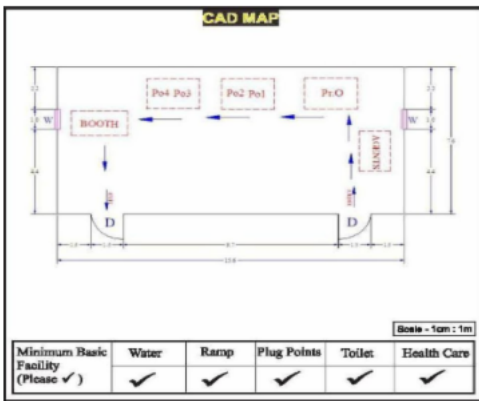

Google Map View

Polling Station Building Front View

Polling Station Front View

Cad View

Key MAP View

1 பெயர் : சிவசாமி கணவர் பெயர்: பாண்டித்துரை வீட்டு எண் : 1 வயது : 59 பாலினம் : பெண்	THB0383596 Photo is available	2 பெயர் : சிவா தந்தை பெயர்: முத்துச்சாமி வீட்டு எண் : 1 வயது : 46 பாலினம் : ஆண்	THB0432385 Photo is available	3 பெயர் : ரேவதி கணவர் பெயர்: சரவணன் வீட்டு எண் : 1 வயது : 44 பாலினம் : பெண்	THB0264721 Photo is available
4 பெயர் : கற்பகஜோதி கணவர் பெயர்: சுந்தரசாமி வீட்டு எண் : 1 வயது : 41 பாலினம் : பெண்	THB0264523 Photo is available	5 பெயர் : ஜோதி கணவர் பெயர்: மச்சேந்திரன் வீட்டு எண் : 1 வயது : 41 பாலினம் : பெண்	THB0383406 Photo is available	6 பெயர் : மணிவண்ணன் தந்தை பெயர்: சீரங்கம் வீட்டு எண் : 1 வயது : 39 பாலினம் : ஆண்	THB0383729 Photo is available
7 பெயர் : செந்தில் முருகன் தந்தை பெயர்: ராமசாமி வீட்டு எண் : 1 வயது : 39 பாலினம் : ஆண்	THB0569210 Photo is available	8 பெயர் : முருகேஜோதி தந்தை பெயர்: பழனிச்சாமி வீட்டு எண் : 1 வயது : 38 பாலினம் : பெண்	THB0569103 Photo is available	9 பெயர் : பத்மாவதி தந்தை பெயர்: துரைராஜ் வீட்டு எண் : 1 வயது : 37 பாலினம் : பெண்	THB1005305 Photo is available
10 பெயர் : காரிமுத்து தந்தை பெயர்: ஆறுமுகம் வீட்டு எண் : 1 வயது : 37 பாலினம் : ஆண்	THB0569012 Photo is available	11 பெயர் : கார்த்திகைசெல்வி கணவர் பெயர்: காசிநாததுரை வீட்டு எண் : 1 வயது : 37 பாலினம் : பெண்	THB0569038 Photo is available	12 பெயர் : கண்ணன் தந்தை பெயர்: ராமசாமி வீட்டு எண் : 1 வயது : 36 பாலினம் : ஆண்	THB0569228 Photo is available
13 பெயர் : அம்பிகா தந்தை பெயர்: கார்மேகம் வீட்டு எண் : 1 வயது : 36 பாலினம் : பெண்	THB0569244 Photo is available	14 பெயர் : மோகனசெல்வி தந்தை பெயர்: சன்னாசி வீட்டு எண் : 1 வயது : 36 பாலினம் : பெண்	THB0568998 Photo is available	15 பெயர் : விக்னேஸ்வரன் தந்தை பெயர்: ராமகிருஷ்ணன் வீட்டு எண் : 1, வயது : 36 பாலினம் : ஆண்	THB0264580 Photo is available
16 பெயர் : ஜெயக்குமார் தந்தை பெயர்: பழனிச்சாமி வீட்டு எண் : 1 வயது : 35 பாலினம் : ஆண்	THB0569483 Photo is available	17 பெயர் : அனுசியா தந்தை பெயர்: துரைராஜ் வீட்டு எண் : 1 வயது : 34 பாலினம் : பெண்	THB1005255 Photo is available	18 பெயர் : வாசுகி கணவர் பெயர்: ராமராஜா வீட்டு எண் : 1 வயது : 34 பாலினம் : பெண்	THB0569400 Photo is available
19 பெயர் : அன்னராஜா தந்தை பெயர்: துரைராசு வீட்டு எண் : 1 வயது : 34 பாலினம் : ஆண்	THB0569137 Photo is available	20 பெயர் : முத்துலெட்சுமி தந்தை பெயர்: பழனிச்சாமி வீட்டு எண் : 1 வயது : 32 பாலினம் : பெண்	THB0569384 Photo is available	21 பெயர் : கருணாகரன் தந்தை பெயர்: ராமராஜா வீட்டு எண் : 1 வயது : 32 பாலினம் : ஆண்	THB0569392 Photo is available
22 பெயர் : ராணி தந்தை பெயர்: பழனிச்சாமி வீட்டு எண் : 1 வயது : 31 பாலினம் : பெண்	THB0569111 Photo is available	23 பெயர் : ரெத்தினகுமார் தந்தை பெயர்: துரைராஜ் வீட்டு எண் : 1 வயது : 29 பாலினம் : ஆண்	THB1005248 Photo is available	24 பெயர் : ஜெயந்திரா தந்தை பெயர்: முருகன் வீட்டு எண் : 1 வயது : 29 பாலினம் : பெண்	THB1005131 Photo is available
25 பெயர் : கபிலகுமார் தந்தை பெயர்: சேதுபாண்டி வீட்டு எண் : 1 வயது : 28 பாலினம் : ஆண்	THB1005271 Photo is available	26 பெயர் : கயல்விழி கணவர் பெயர்: மணிமாறன் வீட்டு எண் : 1-8 வயது : 32 பாலினம் : பெண்	THB0899161 Photo is available	27 பெயர் : ராஜப்பிரியா கணவர் பெயர்: சிவத்தசாமி வீட்டு எண் : 1-8 வயது : 30 பாலினம் : பெண்	THB0899146 Photo is available
28 பெயர் : மாதவசங்கர் தந்தை பெயர்: சிவத்தசாமி வீட்டு எண் : 1/8 வயது : 25 பாலினம் : ஆண்	THB1171479 Photo is available	# 29 பெயர் : குமார் தந்தை பெயர்: ராமசாமி வீட்டு எண் : 1-14 வயது : 39 பாலினம் : ஆண்	THB0383737 Photo is available	30 பெயர் : கலைச்செல்வி தந்தை பெயர்: ராமசாமி வீட்டு எண் : 1-14 வயது : 35 பாலினம் : பெண்	THB0383745 Photo is available