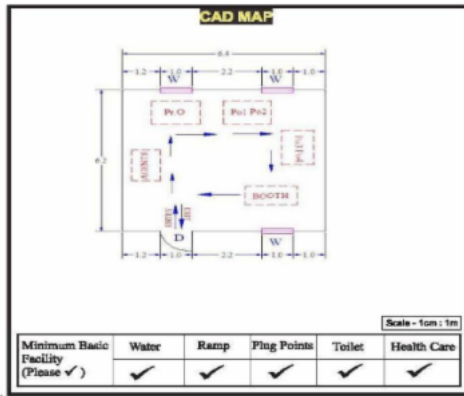

Cad View

Key MAP View