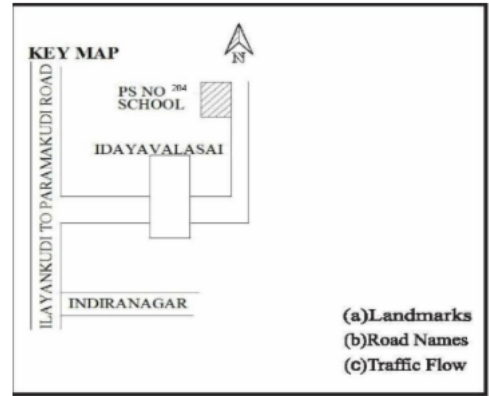

Cad View

Key MAP View