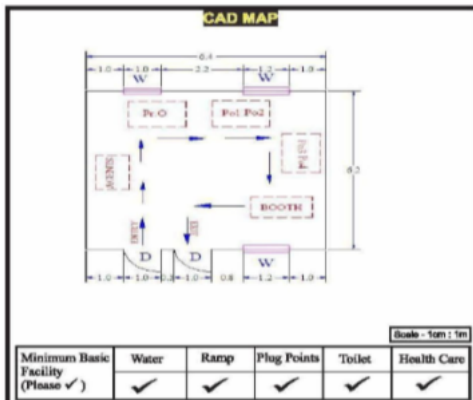

Cad View

Key MAP View