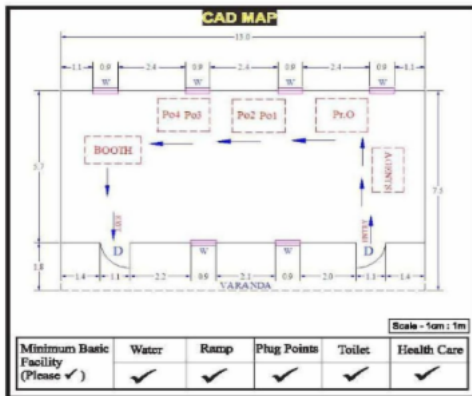

Cad View

Key MAP View