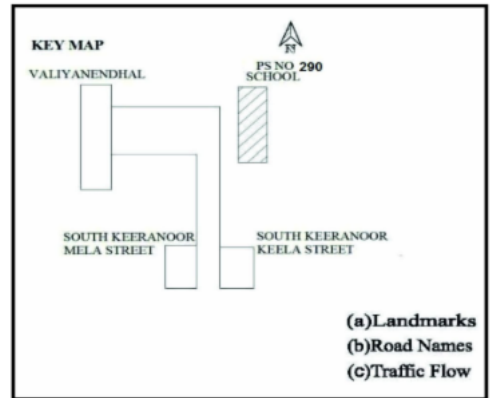

Cad View

Key MAP View