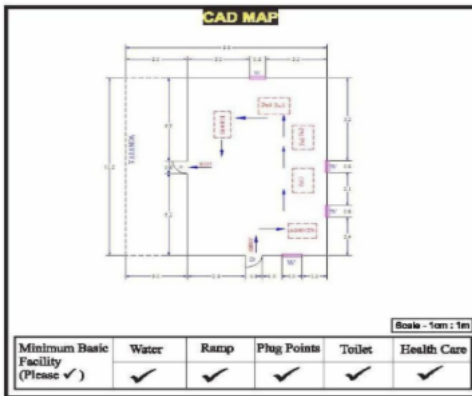

Google Map View

Polling Station Building Front View

Polling Station Front View

Cad View

Key MAP View

1 பெயர் : கிருஷ்ணன் தந்தை பெயர்: கணபதி வீட்டு எண் : 1 வயது : 84 பாலினம் : ஆண் Photo is available	CQC2702637	2 பெயர் : ரேணுகா கணவர் பெயர்: பெரியசாமி வீட்டு எண் : 1 வயது : 59 பாலினம் : பெண் Photo is available	THB1006311	3 பெயர் : தங்கம் தந்தை பெயர்: குப்புள்ளை வீட்டு எண் : 1 வயது : 56 பாலினம் : ஆண் Photo is available	THB1006303
4 பெயர் : சிவக்குமார் தந்தை பெயர்: சேதுமுத்துராமலிங்கம் வீட்டு எண் : 1 வயது : 55 பாலினம் : ஆண் Photo is available	THB0900639	5 பெயர் : நாகராஜன் தந்தை பெயர்: முக்கன் வீட்டு எண் : 1 வயது : 52 பாலினம் : ஆண் Photo is available	THB0572594	6 பெயர் : முத்துமாரி கணவர் பெயர்: சிவக்குமார் வீட்டு எண் : 1 வயது : 50 பாலினம் : பெண் Photo is available	THB0900704
7 பெயர் : சண்முகவள்ளி கணவர் பெயர்: நாகராஜன் வீட்டு எண் : 1 வயது : 45 பாலினம் : பெண் Photo is available	THB0572347	8 பெயர் : மணிகண்டன் தந்தை பெயர்: முனியாண்டி வீட்டு எண் : 1 வயது : 44 பாலினம் : ஆண் Photo is available	THB0572313	9 பெயர் : விமல்க்கனி கணவர் பெயர்: அரோக்கியதாஸ் வீட்டு எண் : 1 வயது : 42 பாலினம் : பெண் Photo is available	THB0572396
10 பெயர் : நளாயினி கணவர் பெயர்: முருகன் வீட்டு எண் : 1 வயது : 42 பாலினம் : பெண் Photo is available	THB0572636	11 பெயர் : முத்துலெட்சுமி கணவர் பெயர்: மணிகண்டன் வீட்டு எண் : 1 வயது : 39 பாலினம் : பெண் Photo is available	THB0572479	12 பெயர் : மணிமேகலை கணவர் பெயர்: கோபால் வீட்டு எண் : 1 வயது : 39 பாலினம் : பெண் Photo is available	THB0262469
13 பெயர் : ராஜேஸ்குமார் தந்தை பெயர்: லட்சுமணன் வீட்டு எண் : 1 வயது : 37 பாலினம் : ஆண் Photo is available	THB1095199	14 பெயர் : சதீஸ்குமார் தந்தை பெயர்: தனசேகரன் வீட்டு எண் : 1 வயது : 34 பாலினம் : ஆண் Photo is available	THB0432609	15 பெயர் : பூமாலா தந்தை பெயர்: பூராஜன் வீட்டு எண் : 1 வயது : 33 பாலினம் : பெண் Photo is available	THB0572545
16 பெயர் : பிரவீன் குமார் தந்தை பெயர்: களஞ்சியம் வீட்டு எண் : 1 வயது : 31 பாலினம் : ஆண் Photo is available	THB0598532	17 பெயர் : துர்காதேவி கணவர் பெயர்: கார்த்தி வீட்டு எண் : 1 வயது : 31 பாலினம் : பெண் Photo is available	AEB0705210	18 பெயர் : சர்மிளா தந்தை பெயர்: மஸ்தான் வீட்டு எண் : 1 வயது : 30 பாலினம் : பெண் Photo is available	THB2103695
19 பெயர் : தீனுல் ஜெஸிமா தந்தை பெயர்: சாகுல் ஹமீது வீட்டு எண் : 1 வயது : 29 பாலினம் : பெண் Photo is available	THB1017219	20 பெயர் : சரத் குமார் தந்தை பெயர்: தனசேகரன் வீட்டு எண் : 1 வயது : 29 பாலினம் : ஆண் Photo is available	THB0900563	21 பெயர் : சக்திப்ரியா தந்தை பெயர்: சிவகுமார் வீட்டு எண் : 1 வயது : 23 பாலினம் : பெண் Photo is available	THB2051266
22 பெயர் : செல்வன் தந்தை பெயர்: கருப்பையா வீட்டு எண் : 1-92H வயது : 46 பாலினம் : ஆண் Photo is available	THB0262741	23 பெயர் : அழகுமீனாள் கணவர் பெயர்: செல்வன் வீட்டு எண் : 1-92H வயது : 42 பாலினம் : பெண் Photo is available	THB0262717	24 பெயர் : மகேஸ்வரி கணவர் பெயர்: ராஜா வீட்டு எண் : 1/109 வயது : 44 பாலினம் : பெண் Photo is available	THB1216134
25 பெயர் : பிருந்தா தேவி தந்தை பெயர்: கண்ணன் வீட்டு எண் : 1/173 வயது : 29 பாலினம் : பெண் Photo is available	THB1122241	26 பெயர் : கண்ணன் தந்தை பெயர்: ரத்தினம் வீட்டு எண் : 1/173 (1) வயது : 56 பாலினம் : ஆண் Photo is available	THB1813179	27 பெயர் : கௌதம் தந்தை பெயர்: சண்முகம் வீட்டு எண் : 1-177 வயது : 31 பாலினம் : ஆண் Photo is available	THB0598318
28 பெயர் : லார்து ஜெனிபர் தந்தை பெயர்: ரமேஷ் வீட்டு எண் : 1/182 வயது : 26 பாலினம் : பெண் Photo is available	THB1216043	29 பெயர் : பபிதா தாயின் பெயர்: பரிமளா வீட்டு எண் : 1/233 வயது : 24 பாலினம் : பெண் Photo is available	THB2017879	30 பெயர் : சுகன்யா கணவர் பெயர்: கார்த்திகேயன் வீட்டு எண் : 1/298 வயது : 27 பாலினம் : பெண் Photo is available	THB2134013