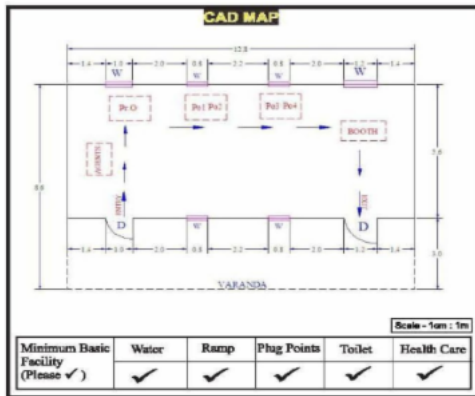

Google Map View

Polling Station Building Front View

Polling Station Front View

Cad View

Key MAP View

1 பெயர் : அசோகன் தந்தை பெயர்: முத்துசாமி வீட்டு எண் : 1 வயது : 57 பாலினம் : ஆண்	THB0261529 Photo is available	2 பெயர் : கலாவதி கணவர் பெயர்: ராஜசேகரன் வீட்டு எண் : 1 வயது : 56 பாலினம் : பெண்	CQC1490309 Photo is available	3 பெயர் : புஷ்பம் கணவர் பெயர்: முத்துராமலிங்கம் வீட்டு எண் : 1 வயது : 52 பாலினம் : பெண்	THB0597534 Photo is available
4 பெயர் : ராசு தந்தை பெயர்: ராமு வீட்டு எண் : 1 வயது : 51 பாலினம் : ஆண்	THB0261537 Photo is available	5 பெயர் : ஸ்தனிஸ்ஸாஸ் தந்தை பெயர்: ஆரோக்கியம் வீட்டு எண் : 1 வயது : 46 பாலினம் : ஆண்	THB0782300 Photo is available	6 பெயர் : மருதுபாண்டியன் தந்தை பெயர்: உடையார் வீட்டு எண் : 1 வயது : 36 பாலினம் : ஆண்	THB0597526 Photo is available
7 பெயர் : ராஜ்குமார் தந்தை பெயர்: பாலகிஷ்ணன் வீட்டு எண் : 1 வயது : 34 பாலினம் : ஆண்	THB0261362 Photo is available	8 பெயர் : பூபாலன் தந்தை பெயர்: தர்மலிங்கம் வீட்டு எண் : 1 வயது : 34 பாலினம் : ஆண்	THB0261446 Photo is available	9 பெயர் : மகேந்திரன் தந்தை பெயர்: குணசேகரன் வீட்டு எண் : 1 வயது : 34 பாலினம் : ஆண்	THB0261685 Photo is available
10 பெயர் : முருகேஸ்கண்ணன் தந்தை பெயர்: கிருஷ்ணன் வீட்டு எண் : 1 வயது : 32 பாலினம் : ஆண்	THB0597575 Photo is available	11 பெயர் : விக்னேஸ்வரன் தந்தை பெயர்: இராஜசேகரன் வீட்டு எண் : 1-1 வயது : 31 பாலினம் : ஆண்	THB0597344 Photo is available	12 பெயர் : ராஜ குமார் தந்தை பெயர்: குப்புச்சாமி வீட்டு எண் : 1-2 வயது : 33 பாலினம் : ஆண்	THB0385153 Photo is available
13 பெயர் : செல்வி கணவர் பெயர்: குப்புச்சாமி வீட்டு எண் : 1-3 வயது : 56 பாலினம் : பெண்	THB1834720 Photo is available	14 பெயர் : ராஜகுமார் தந்தை பெயர்: குப்புச்சாமி வீட்டு எண் : 1-3 வயது : 33 பாலினம் : ஆண்	THB0901298 Photo is available	15 பெயர் : அமுதா கணவர் பெயர்: கெங்கையா வீட்டு எண் : 1-7 வயது : 42 பாலினம் : பெண்	THB0261792 Photo is available
16 பெயர் : லெட்சுமி கணவர் பெயர்: நாகராஜ் வீட்டு எண் : 1-14 வயது : 45 பாலினம் : பெண்	THB0906867 Photo is available	17 பெயர் : கோபாலகிருஷ்ணன் தந்தை பெயர்: பெரியசாமி வீட்டு எண் : 1-20 வயது : 41 பாலினம் : ஆண்	THB0597641 Photo is available	18 பெயர் : சதீஸ் கண்ணன் தந்தை பெயர்: தரணி வீட்டு எண் : 1-20 வயது : 32 பாலினம் : ஆண்	THB0573295 Photo is available
19 பெயர் : அசோக் குமார் தந்தை பெயர்: தரணி வீட்டு எண் : 1-20 வயது : 30 பாலினம் : ஆண்	THB0782201 Photo is available	20 பெயர் : சங்கவி கணவர் பெயர்: சதீஸ் கண்ணன் வீட்டு எண் : 1/20 வயது : 28 பாலினம் : பெண்	THB2375483 Photo is available	21 பெயர் : சந்தியா கணவர் பெயர்: ராமலிங்கம் வீட்டு எண் : 1-22 வயது : 41 பாலினம் : பெண்	THB0782508 Photo is available
22 பெயர் : சிவரஞ்சனி கணவர் பெயர்: ராஜகணபதி வீட்டு எண் : 1/22 வயது : 30 பாலினம் : பெண்	THB1958198 Photo is available	23 பெயர் : மாலதி தந்தை பெயர்: ஜோதிக்குமார் வீட்டு எண் : 1-27 வயது : 44 பாலினம் : பெண்	THB0782060 Photo is available	24 பெயர் : இளங்கோவன் தந்தை பெயர்: முனியாண்டி வீட்டு எண் : 1-28 வயது : 53 பாலினம் : ஆண்	THB0081588 Photo is available
25 பெயர் : ஜோதிக் குமார் தந்தை பெயர்: சுப்ரமணியன் வீட்டு எண் : 1-29 வயது : 47 பாலினம் : ஆண்	THB0782417 Photo is available	26 பெயர் : சபரி ஜோதி கணவர் பெயர்: முனியசாமி வீட்டு எண் : 1-31-2 வயது : 41 பாலினம் : பெண்	THB0782383 Photo is available	27 பெயர் : சந்திரன் தந்தை பெயர்: சண்முகம் வீட்டு எண் : 1-33 வயது : 37 பாலினம் : ஆண்	THB0081661 Photo is available
28 பெயர் : நிறைமதி கணவர் பெயர்: முருகன் வீட்டு எண் : 1-33 வயது : 37 பாலினம் : பெண்	THB0573204 Photo is available	29 பெயர் : சித்ரா கணவர் பெயர்: ரெங்கநாதன் வீட்டு எண் : 1-35 வயது : 43 பாலினம் : பெண்	THB0597591 Photo is available	30 பெயர் : கோபிநாதன் தந்தை பெயர்: கருப்பையா வீட்டு எண் : 1-39 வயது : 55 பாலினம் : ஆண்	THB1834738 Photo is available