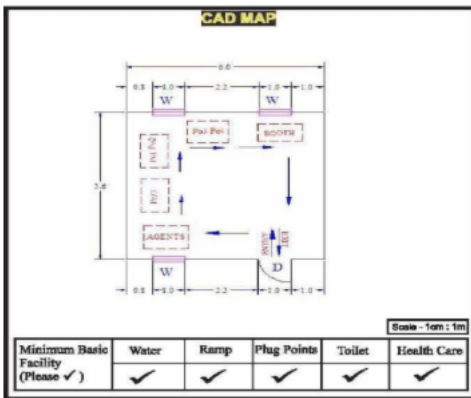

Google Map View

Polling Station Building Front View

Polling Station Front View

Cad View

Key MAP View

1 பெயர் : ரமேஷ் தந்தை பெயர் : மூக்கன் வீட்டு எண் : 1 வயது : 41 பாலினம் : ஆண்	THB0573816 Photo is available	2 பெயர் : ராஜலட்சுமி கணவர் பெயர் : பாலகிருஷ்ணன் வீட்டு எண் : 1 வயது : 41 பாலினம் : பெண்	THB0573709 Photo is available	3 பெயர் : பிரபு தந்தை பெயர் : சுப்பிரமணியன் வீட்டு எண் : 1 வயது : 41 பாலினம் : ஆண்	THB0574210 Photo is available
4 பெயர் : சுரேஷ் தந்தை பெயர் : சுப்பிரமணியன் வீட்டு எண் : 1 வயது : 41 பாலினம் : ஆண்	THB0574327 Photo is available	5 பெயர் : நிலத்தரசு தந்தை பெயர் : பாலு வீட்டு எண் : 1 வயது : 41 பாலினம் : ஆண்	THB0573956 Photo is available	6 பெயர் : ஆனந்தி கணவர் பெயர் : முத்துகுமார் வீட்டு எண் : 1 வயது : 36 பாலினம் : பெண்	THB1007053 Photo is available
7 பெயர் : புவனேஸ்வரி தந்தை பெயர் : தர்மராஜ் வீட்டு எண் : 1 வயது : 29 பாலினம் : பெண்	THB0914176 Photo is available	8 பெயர் : விக்னேஷ்வரன் தந்தை பெயர் : கோவிந்தராசு வீட்டு எண் : 2-66 வயது : 30 பாலினம் : ஆண்	THB0783233 Photo is available	9 பெயர் : ராஜேஷ் தந்தை பெயர் : குணசேகரன் வீட்டு எண் : 2-940 வயது : 37 பாலினம் : ஆண்	THB0082065 Photo is available
10 பெயர் : மேனகா கணவர் பெயர் : சோனை வீட்டு எண் : 3-208 வயது : 39 பாலினம் : பெண்	CQC2700789 Photo is available	11 பெயர் : தினேஷ் தந்தை பெயர் : உடையார் வீட்டு எண் : 3-298 வயது : 30 பாலினம் : ஆண்	THB0783225 Photo is available	12 பெயர் : சரவணன் தந்தை பெயர் : சுயராஜ்யம் வீட்டு எண் : 3-905 வயது : 44 பாலினம் : ஆண்	THB0082206 Photo is available
13 பெயர் : ரஜினி தந்தை பெயர் : சுயராசியம் வீட்டு எண் : 3-905 வயது : 42 பாலினம் : ஆண்	THB0432641 Photo is available	14 பெயர் : கோகிலா கணவர் பெயர் : சரவணன் வீட்டு எண் : 3-905 வயது : 41 பாலினம் : பெண்	THB0261040 Photo is available	15 பெயர் : அமுதா கணவர் பெயர் : ரஜினி வீட்டு எண் : 3-905 வயது : 39 பாலினம் : பெண்	THB0082271 Photo is available
16 பெயர் : முருகேஸ்வரி கணவர் பெயர் : உதயக்குமார் வீட்டு எண் : 3-907 வயது : 38 பாலினம் : பெண்	THB0596841 Photo is available	17 பெயர் : பாலமுருகன் தந்தை பெயர் : சுப்பிரமணியன் வீட்டு எண் : 3-911 வயது : 41 பாலினம் : ஆண்	THB0901835 Photo is available	18 பெயர் : மணிகண்டன் தந்தை பெயர் : உடையார் வீட்டு எண் : 3-928 வயது : 29 பாலினம் : ஆண்	THB0901843 Photo is available
19 பெயர் : குணம் கணவர் பெயர் : இராஜா வீட்டு எண் : 3-930 வயது : 37 பாலினம் : பெண்	THB0217935 Photo is available	20 பெயர் : முருகேசன் தந்தை பெயர் : சுப்பிரமணியன் வீட்டு எண் : 3-935 வயது : 55 பாலினம் : ஆண்	THB0783290 Photo is available	21 பெயர் : கார்த்திக் தந்தை பெயர் : முருகேசன் வீட்டு எண் : 3-935 வயது : 33 பாலினம் : ஆண்	THB0432674 Photo is available
22 பெயர் : பாண்டியம்மாள் கணவர் பெயர் : மங்களேஸ்வரன் வீட்டு எண் : 3-939 வயது : 42 பாலினம் : பெண்	THB0261206 Photo is available	23 பெயர் : முருகேசன் தந்தை பெயர் : இராமு வீட்டு எண் : 3-940 வயது : 55 பாலினம் : ஆண்	CQC2725471 Photo is available	24 பெயர் : மூர்த்தி தந்தை பெயர் : முத்துவயிரன் வீட்டு எண் : 3-942 வயது : 54 பாலினம் : ஆண்	THB1851237 Photo is available
25 பெயர் : ஜெயலட்சுமி கணவர் பெயர் : மூர்த்தி வீட்டு எண் : 3-942 வயது : 54 பாலினம் : பெண்	THB1851245 Photo is available	26 பெயர் : சுஷ்மிதா தந்தை பெயர் : மூர்த்தி வீட்டு எண் : 3-942 வயது : 30 பாலினம் : பெண்	THB0783282 Photo is available	27 பெயர் : அழகர் தந்தை பெயர் : சித்தாண்டி வீட்டு எண் : 3/943 வயது : 50 பாலினம் : ஆண்	THB1133560 Photo is available
28 பெயர் : கதிரேசன் தந்தை பெயர் : ராக்கன் வீட்டு எண் : 3-948 வயது : 66 பாலினம் : ஆண்	THB1851252 Photo is available	29 பெயர் : சுப்பிரமணியன் தந்தை பெயர் : குமராண்டி வீட்டு எண் : 3-966-1 வயது : 64 பாலினம் : ஆண்	THB0422204 Photo is available	30 பெயர் : மனோகரன் தந்தை பெயர் : சுப்பிரமணியன் வீட்டு எண் : 3-966-1 வயது : 34 பாலினம் : ஆண்	THB0832931 Photo is available