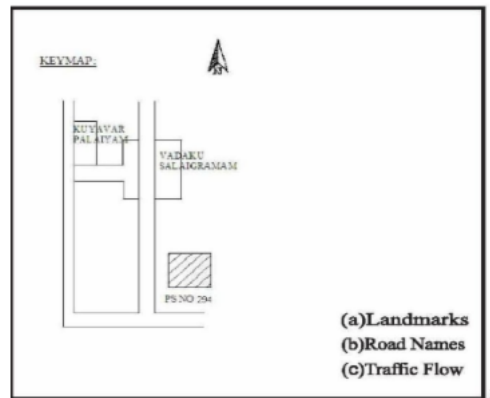

Google Map View

Polling Station Building Front View

Polling Station Front View

Cad View

Key MAP View

1 பெயர் : ரமேஷ் தந்தை பெயர் : மூக்கன் வீட்டு எண் : 1 வயது : 41 பாலினம் : ஆண்	THB0573816 Photo is available	2 பெயர் : ராஜலட்சுமி கணவர் பெயர் : பாலகிருஷ்ணன் வீட்டு எண் : 1 வயது : 41 பாலினம் : பெண்	THB0573709 Photo is available	3 பெயர் : பிரபு தந்தை பெயர் : சுப்பிரமணியன் வீட்டு எண் : 1 வயது : 41 பாலினம் : ஆண்	THB0574210 Photo is available
4 பெயர் : சுரேஷ் தந்தை பெயர் : சுப்பிரமணியன் வீட்டு எண் : 1 வயது : 41 பாலினம் : ஆண்	THB0574327 Photo is available	5 பெயர் : நிலத்தரசு தந்தை பெயர் : பாலு வீட்டு எண் : 1 வயது : 41 பாலினம் : ஆண்	THB0573956 Photo is available	6 பெயர் : ஆனந்தி கணவர் பெயர் : முத்துகுமார் வீட்டு எண் : 1 வயது : 36 பாலினம் : பெண்	THB1007053 Photo is available
7 பெயர் : புவனேஸ்வரி தந்தை பெயர் : தர்மராஜ் வீட்டு எண் : 1 வயது : 29 பாலினம் : பெண்	THB0914176 Photo is available	8 பெயர் : விக்னேஷ்வரன் தந்தை பெயர் : கோவிந்தராசு வீட்டு எண் : 2-66 வயது : 30 பாலினம் : ஆண்	THB0783233 Photo is available	9 பெயர் : ராஜேஷ் தந்தை பெயர் : குணசேகரன் வீட்டு எண் : 2-940 வயது : 37 பாலினம் : ஆண்	THB0082065 Photo is available
10 பெயர் : மேனகா கணவர் பெயர் : சோனை வீட்டு எண் : 3-208 வயது : 39 பாலினம் : பெண்	CQC2700789 Photo is available	11 பெயர் : தினேஷ் தந்தை பெயர் : உடையார் வீட்டு எண் : 3-298 வயது : 30 பாலினம் : ஆண்	THB0783225 Photo is available	12 பெயர் : சரவணன் தந்தை பெயர் : சுயராஜ்யம் வீட்டு எண் : 3-905 வயது : 44 பாலினம் : ஆண்	THB0082206 Photo is available
13 பெயர் : ரஜினி தந்தை பெயர் : சுயராசியம் வீட்டு எண் : 3-905 வயது : 42 பாலினம் : ஆண்	THB0432641 Photo is available	14 பெயர் : கோகிலா கணவர் பெயர் : சரவணன் வீட்டு எண் : 3-905 வயது : 41 பாலினம் : பெண்	THB0261040 Photo is available	15 பெயர் : அமுதா கணவர் பெயர் : ரஜினி வீட்டு எண் : 3-905 வயது : 39 பாலினம் : பெண்	THB0082271 Photo is available
16 பெயர் : முருகேஸ்வரி கணவர் பெயர் : உதயக்குமார் வீட்டு எண் : 3-907 வயது : 38 பாலினம் : பெண்	THB0596841 Photo is available	17 பெயர் : பாலமுருகன் தந்தை பெயர் : சுப்பிரமணியன் வீட்டு எண் : 3-911 வயது : 41 பாலினம் : ஆண்	THB0901835 Photo is available	18 பெயர் : மணிகண்டன் தந்தை பெயர் : உடையார் வீட்டு எண் : 3-928 வயது : 29 பாலினம் : ஆண்	THB0901843 Photo is available
19 பெயர் : குணம் கணவர் பெயர் : இராஜா வீட்டு எண் : 3-930 வயது : 37 பாலினம் : பெண்	THB0217935 Photo is available	20 பெயர் : முருகேசன் தந்தை பெயர் : சுப்பிரமணியன் வீட்டு எண் : 3-935 வயது : 55 பாலினம் : ஆண்	THB0783290 Photo is available	21 பெயர் : கார்த்திக் தந்தை பெயர் : முருகேசன் வீட்டு எண் : 3-935 வயது : 33 பாலினம் : ஆண்	THB0432674 Photo is available
22 பெயர் : பாண்டியம்மாள் கணவர் பெயர் : மங்களேஸ்வரன் வீட்டு எண் : 3-939 வயது : 42 பாலினம் : பெண்	THB0261206 Photo is available	23 பெயர் : முருகேசன் தந்தை பெயர் : இராமு வீட்டு எண் : 3-940 வயது : 55 பாலினம் : ஆண்	CQC2725471 Photo is available	24 பெயர் : மூர்த்தி தந்தை பெயர் : முத்துவயிரன் வீட்டு எண் : 3-942 வயது : 54 பாலினம் : ஆண்	THB1851237 Photo is available
25 பெயர் : ஜெயலட்சுமி கணவர் பெயர் : மூர்த்தி வீட்டு எண் : 3-942 வயது : 54 பாலினம் : பெண்	THB1851245 Photo is available	26 பெயர் : சுஷ்மிதா தந்தை பெயர் : மூர்த்தி வீட்டு எண் : 3-942 வயது : 30 பாலினம் : பெண்	THB0783282 Photo is available	27 பெயர் : அழகர் தந்தை பெயர் : சித்தாண்டி வீட்டு எண் : 3/943 வயது : 50 பாலினம் : ஆண்	THB1133560 Photo is available
28 பெயர் : கதிரேசன் தந்தை பெயர் : ராக்கன் வீட்டு எண் : 3-948 வயது : 66 பாலினம் : ஆண்	THB1851252 Photo is available	29 பெயர் : சுப்பிரமணியன் தந்தை பெயர் : குமராண்டி வீட்டு எண் : 3-966-1 வயது : 64 பாலினம் : ஆண்	THB0422204 Photo is available	30 பெயர் : மனோகரன் தந்தை பெயர் : சுப்பிரமணியன் வீட்டு எண் : 3-966-1 வயது : 34 பாலினம் : ஆண்	THB0832931 Photo is available