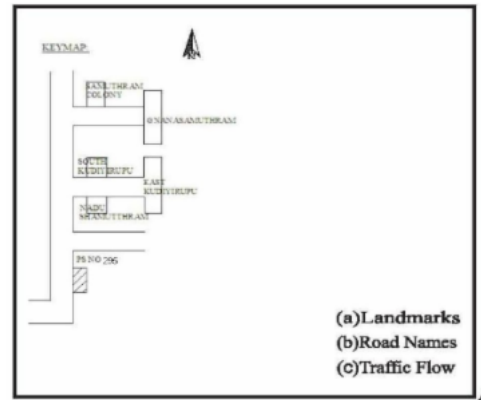

Cad View

Key MAP View