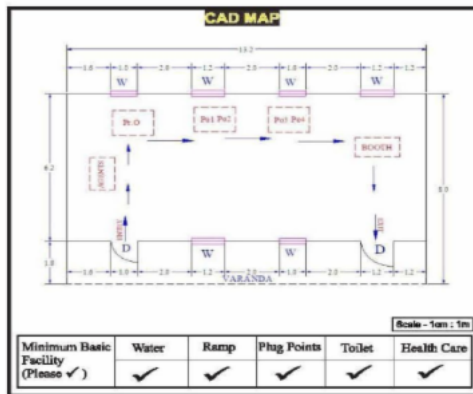

Cad View

Key MAP View