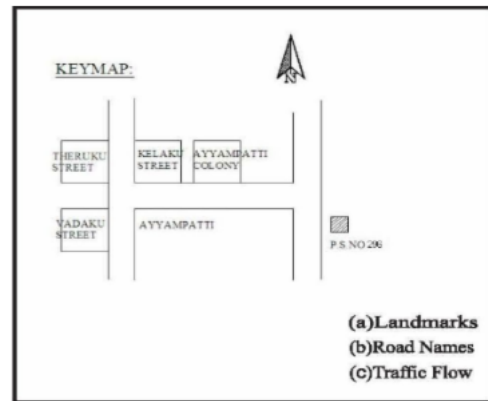

Key MAP View