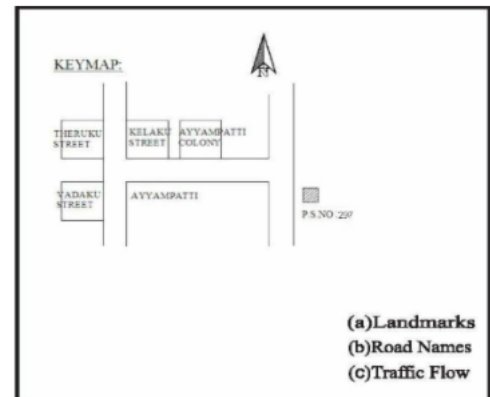

Cad View

Key MAP View