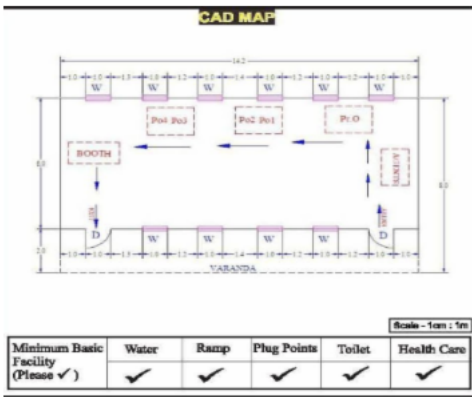

Cad View

Key MAP View