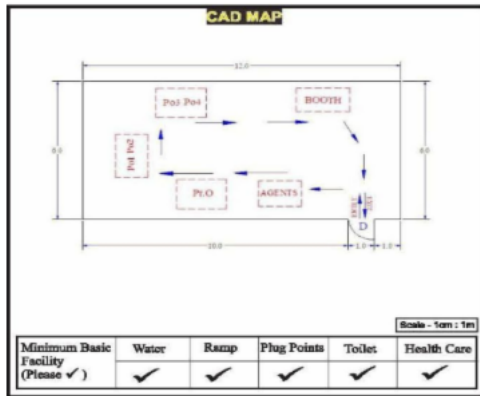

Cad View

Key MAP View