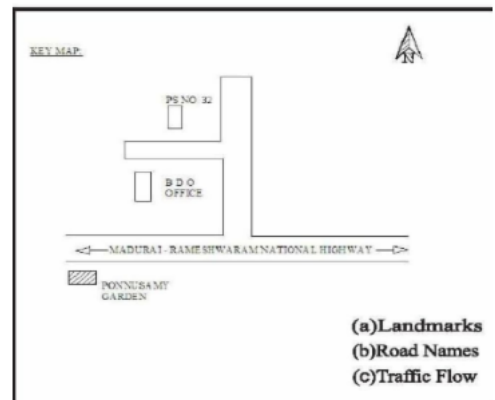

### 3. வாக்குச் சாவடியின் விவரங்கள்

<p>வாக்குச் சாவடியின் எண் மற்றும் பெயர் : 35 - ஊராட்சி ஒன்றிய நடுநிலைப்பள்ளி ,திருப்புவனம், (மேற்கு)வடக்கு பகுதி</p> <p>வாக்குச் சாவடியின் முகவரி : ஊராட்சி ஒன்றிய நடுநிலைப்பள்ளி ,திருப்புவனம், (மேற்கு)வடக்கு பகுதி</p>	<p><b>வாக்குச் சாவடியின் வகைப்பாடு (ஆண்/பெண்/பொது)</b></p>	<p><b>பொது</b></p>
	<p><b>துணை வாக்குச் சாவடிகளின் எண்ணிக்கை :</b></p>	<p>0</p>

### 4. வாக்காளர்களின் எண்ணிக்கை

தொடங்கும் வரிசை எண்	முடியும் வரிசை எண்.	நிகர வாக்காளர்களின் எண்ணிக்கை			
		ஆண்	பெண்	மூன்றாம் பாலினம்	மொத்தம்
1	681	352	324	0	676

கையொப்பம்

Nazri Naksha

Google Map View

Polling Station Building Front View

Polling Station Front View

Cad View

Key MAP View

சட்டமன்றத் தொகுதியின் எண் மற்றும் பெயர் : 187-மானாமதுரை  
பிரிவு எண் மற்றும் பெயர் 1-திருப்புவனம் (பே) திருப்புவனம் புதூர் (வ.கி), உமர்கய்யாம் தெரு

பாகம் எண் : 35