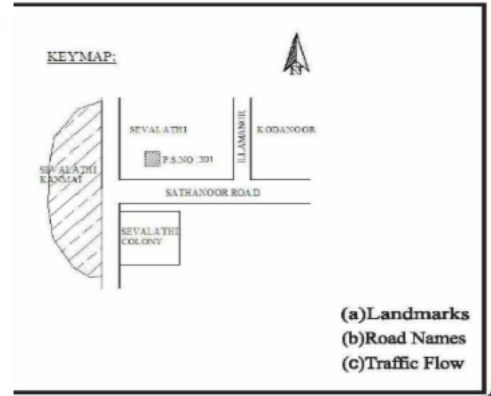

Cad View

Key MAP View