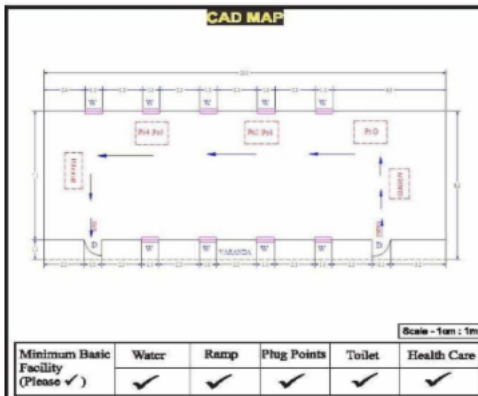

Cad View

Key MAP View