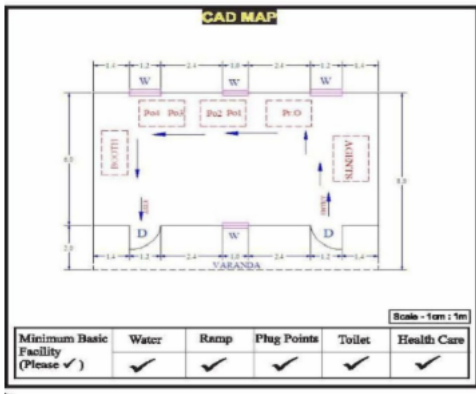

Cad View

Key MAP View