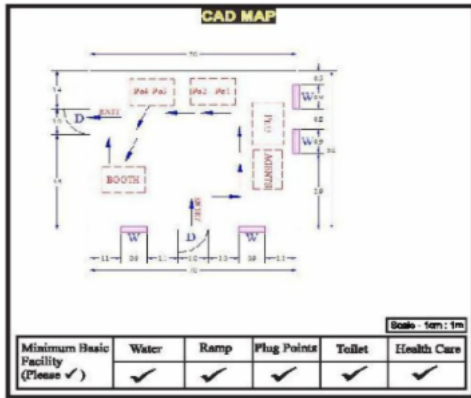

Cad View

Key MAP View