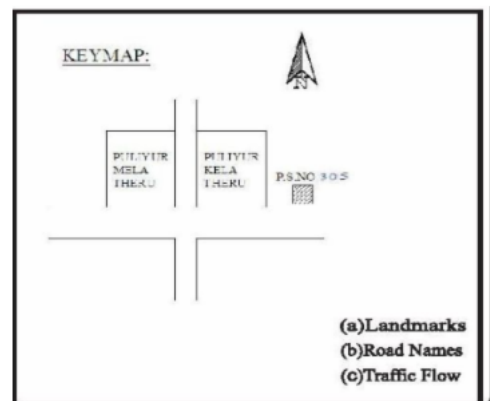

Google Map View

Polling Station Building Front View

Polling Station Front View

Cad View

Key MAP View

1 பெயர் : கலைமணி தந்தை பெயர் : புலிக்குட்டி வீட்டு எண் : 1-14 வயது : 33 பாலினம் : பெண் Photo is available	THB0577312	2 பெயர் : இலக்கியா தந்தை பெயர் : இளங்கோ வீட்டு எண் : 1\129F வயது : 25 பாலினம் : பெண் Photo is available	THB1216522	3 பெயர் : மனோன்மணி கணவர் பெயர் : பூமிசேகரன் வீட்டு எண் : 2 வயது : 50 பாலினம் : பெண் Photo is available	THB0834150
4 பெயர் : செல்வராஜ் தந்தை பெயர் : சிவனாண்டி வீட்டு எண் : 2/5 வயது : 51 பாலினம் : ஆண் Photo is available	WRM0129189	5 பெயர் : ஜீவன்குமார் தந்தை பெயர் : இளங்கோ வீட்டு எண் : 2-6A வயது : 32 பாலினம் : ஆண் Photo is available	THB0577361	6 பெயர் : சூரியபிரபா தந்தை பெயர் : நாகு வீட்டு எண் : 2/8பி வயது : 34 பாலினம் : பெண் Photo is available	UBU0504662
7 பெயர் : கனிமொழி தந்தை பெயர் : மாயகிருஷ்ணன் வீட்டு எண் : 2/9A வயது : 25 பாலினம் : பெண் Photo is available	THB1188929	8 பெயர் : கலை ராணி கணவர் பெயர் : வேல்முருகன் வீட்டு எண் : 2/11 வயது : 29 பாலினம் : பெண் Photo is available	THB1132745	9 பெயர் : கவிதா தந்தை பெயர் : பாலகிருஷ்ணன் வீட்டு எண் : 2-11 வயது : 28 பாலினம் : பெண் Photo is available	THB1053354
10 பெயர் : அஜித்குமார் தந்தை பெயர் : சங்கர் வீட்டு எண் : 2/13 வயது : 26 பாலினம் : ஆண் Photo is available	THB1959147	11 பெயர் : அரவிந்த் குமார் தந்தை பெயர் : சங்கர் வீட்டு எண் : 2/13 வயது : 24 பாலினம் : ஆண் Photo is available	THB1959121	12 பெயர் : காவியா தந்தை பெயர் : சங்கர் வீட்டு எண் : 2/13 வயது : 22 பாலினம் : பெண் Photo is available	THB2261576
13 பெயர் : முருகானந்தம் தந்தை பெயர் : கார்மேகம் வீட்டு எண் : 2/20 வயது : 39 பாலினம் : ஆண் Photo is available	THB1132778	14 பெயர் : சரீயாயி கணவர் பெயர் : ஆறுமுகம் வீட்டு எண் : 2-22C வயது : 69 பாலினம் : பெண் Photo is available	THB0433029	15 பெயர் : சூரியபிரகாஷ் தந்தை பெயர் : காளிமுத்து வீட்டு எண் : 2/26 வயது : 21 பாலினம் : ஆண் Photo is available	THB2257913
16 பெயர் : சண்முகானந்தம் தந்தை பெயர் : வேலு வீட்டு எண் : 2-28 வயது : 35 பாலினம் : ஆண் Photo is available	THB0577338	17 பெயர் : மகேஸ்வரி கணவர் பெயர் : இராஜசேகரன் வீட்டு எண் : 2-35A வயது : 38 பாலினம் : பெண் Photo is available	THB0085159	18 பெயர் : பாண்டிஸ்வரி கணவர் பெயர் : கணபதி வீட்டு எண் : 2-40 வயது : 38 பாலினம் : பெண் Photo is available	THB0423772
S 19 பெயர் : பானுப்பிரியா தந்தை பெயர் : செல்வமணி வீட்டு எண் : 2-52 வயது : 30 பாலினம் : பெண் Photo is available	THB0785774	20 பெயர் : சாந்தகுமாரி தந்தை பெயர் : அறிவழகன் வீட்டு எண் : 2-57A வயது : 31 பாலினம் : பெண் Photo is available	THB0593004	21 பெயர் : மணிகண்டன் தந்தை பெயர் : அறிவழகன் வீட்டு எண் : 2-57A வயது : 29 பாலினம் : ஆண் Photo is available	THB0903740
22 பெயர் : கலாதேவி கணவர் பெயர் : அறிவழகன் வீட்டு எண் : 2-57-A வயது : 48 பாலினம் : பெண் Photo is available	CQC1649805	23 பெயர் : ரமேஷ் தந்தை பெயர் : பூமி வீட்டு எண் : 2-60 வயது : 33 பாலினம் : ஆண் Photo is available	THB0592972	24 பெயர் : சினேகா ரெத்தினம் தந்தை பெயர் : பூமி சேகரன் வீட்டு எண் : 2-68 வயது : 29 பாலினம் : பெண் Photo is available	THB1053362
25 பெயர் : நவீன் தந்தை பெயர் : பூமி சேகரன் வீட்டு எண் : 2/68 வயது : 26 பாலினம் : ஆண் Photo is available	THB1137041	26 பெயர் : சத்யா தாயின் பெயர் : சத்யா வீட்டு எண் : 2\83 வயது : 25 பாலினம் : பெண் Photo is available	THB1216480	27 பெயர் : க பிரியா கணவர் பெயர் : கார்த்திக் வீட்டு எண் : 2/84ஏ வயது : 33 பாலினம் : பெண் Photo is available	THB1038272
28 பெயர் : செல்வராஜ் தந்தை பெயர் : முத்துச்சாமி வீட்டு எண் : 2-84A வயது : 32 பாலினம் : ஆண் Photo is available	THB0577353	29 பெயர் : ஜெகதீஸ் குமார் தந்தை பெயர் : ரவி வீட்டு எண் : 2-91 வயது : 31 பாலினம் : ஆண் Photo is available	THB0593103	30 பெயர் : மாலதி தந்தை பெயர் : பாலு வீட்டு எண் : 2-101 வயது : 41 பாலினம் : பெண் Photo is available	THB0085167