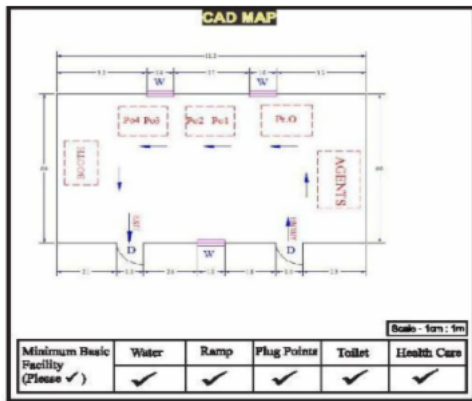

Google Map View

Polling Station Building Front View

Polling Station Front View

Cad View

Key MAP View

1 பெயர் : கலைமணி தந்தை பெயர் : புலிக்குட்டி வீட்டு எண் : 1-14 வயது : 33 பாலினம் : பெண் Photo is available	THB0577312	2 பெயர் : இலக்கியா தந்தை பெயர் : இளங்கோ வீட்டு எண் : 1\129F வயது : 25 பாலினம் : பெண் Photo is available	THB1216522	3 பெயர் : மனோன்மணி கணவர் பெயர் : பூமிசேகரன் வீட்டு எண் : 2 வயது : 50 பாலினம் : பெண் Photo is available	THB0834150
4 பெயர் : செல்வராஜ் தந்தை பெயர் : சிவனாண்டி வீட்டு எண் : 2/5 வயது : 51 பாலினம் : ஆண் Photo is available	WRM0129189	5 பெயர் : ஜீவன்குமார் தந்தை பெயர் : இளங்கோ வீட்டு எண் : 2-6A வயது : 32 பாலினம் : ஆண் Photo is available	THB0577361	6 பெயர் : சூரியபிரபா தந்தை பெயர் : நாகு வீட்டு எண் : 2/8பி வயது : 34 பாலினம் : பெண் Photo is available	UBU0504662
7 பெயர் : கனிமொழி தந்தை பெயர் : மாயகிருஷ்ணன் வீட்டு எண் : 2/9A வயது : 25 பாலினம் : பெண் Photo is available	THB1188929	8 பெயர் : கலை ராணி கணவர் பெயர் : வேல்முருகன் வீட்டு எண் : 2/11 வயது : 29 பாலினம் : பெண் Photo is available	THB1132745	9 பெயர் : கவிதா தந்தை பெயர் : பாலகிருஷ்ணன் வீட்டு எண் : 2-11 வயது : 28 பாலினம் : பெண் Photo is available	THB1053354
10 பெயர் : அஜித்குமார் தந்தை பெயர் : சங்கர் வீட்டு எண் : 2/13 வயது : 26 பாலினம் : ஆண் Photo is available	THB1959147	11 பெயர் : அரவிந்த் குமார் தந்தை பெயர் : சங்கர் வீட்டு எண் : 2/13 வயது : 24 பாலினம் : ஆண் Photo is available	THB1959121	12 பெயர் : காவியா தந்தை பெயர் : சங்கர் வீட்டு எண் : 2/13 வயது : 22 பாலினம் : பெண் Photo is available	THB2261576
13 பெயர் : முருகானந்தம் தந்தை பெயர் : கார்மேகம் வீட்டு எண் : 2/20 வயது : 39 பாலினம் : ஆண் Photo is available	THB1132778	14 பெயர் : சரீயாயி கணவர் பெயர் : ஆறுமுகம் வீட்டு எண் : 2-22C வயது : 69 பாலினம் : பெண் Photo is available	THB0433029	15 பெயர் : சூரியபிரகாஷ் தந்தை பெயர் : காளிமுத்து வீட்டு எண் : 2/26 வயது : 21 பாலினம் : ஆண் Photo is available	THB2257913
16 பெயர் : சண்முகானந்தம் தந்தை பெயர் : வேலு வீட்டு எண் : 2-28 வயது : 35 பாலினம் : ஆண் Photo is available	THB0577338	17 பெயர் : மகேஸ்வரி கணவர் பெயர் : இராஜசேகரன் வீட்டு எண் : 2-35A வயது : 38 பாலினம் : பெண் Photo is available	THB0085159	18 பெயர் : பாண்டிஸ்வரி கணவர் பெயர் : கணபதி வீட்டு எண் : 2-40 வயது : 38 பாலினம் : பெண் Photo is available	THB0423772
S 19 பெயர் : பானுப்பிரியா தந்தை பெயர் : செல்வமணி வீட்டு எண் : 2-52 வயது : 30 பாலினம் : பெண் Photo is available	THB0785774	20 பெயர் : சாந்தகுமாரி தந்தை பெயர் : அறிவழகன் வீட்டு எண் : 2-57A வயது : 31 பாலினம் : பெண் Photo is available	THB0593004	21 பெயர் : மணிகண்டன் தந்தை பெயர் : அறிவழகன் வீட்டு எண் : 2-57A வயது : 29 பாலினம் : ஆண் Photo is available	THB0903740
22 பெயர் : கலாதேவி கணவர் பெயர் : அறிவழகன் வீட்டு எண் : 2-57-A வயது : 48 பாலினம் : பெண் Photo is available	CQC1649805	23 பெயர் : ரமேஷ் தந்தை பெயர் : பூமி வீட்டு எண் : 2-60 வயது : 33 பாலினம் : ஆண் Photo is available	THB0592972	24 பெயர் : சினேகா ரெத்தினம் தந்தை பெயர் : பூமி சேகரன் வீட்டு எண் : 2-68 வயது : 29 பாலினம் : பெண் Photo is available	THB1053362
25 பெயர் : நவீன் தந்தை பெயர் : பூமி சேகரன் வீட்டு எண் : 2/68 வயது : 26 பாலினம் : ஆண் Photo is available	THB1137041	26 பெயர் : சத்யா தாயின் பெயர் : சத்யா வீட்டு எண் : 2\83 வயது : 25 பாலினம் : பெண் Photo is available	THB1216480	27 பெயர் : க பிரியா கணவர் பெயர் : கார்த்திக் வீட்டு எண் : 2/84ஏ வயது : 33 பாலினம் : பெண் Photo is available	THB1038272
28 பெயர் : செல்வராஜ் தந்தை பெயர் : முத்துச்சாமி வீட்டு எண் : 2-84A வயது : 32 பாலினம் : ஆண் Photo is available	THB0577353	29 பெயர் : ஜெகதீஸ் குமார் தந்தை பெயர் : ரவி வீட்டு எண் : 2-91 வயது : 31 பாலினம் : ஆண் Photo is available	THB0593103	30 பெயர் : மாலதி தந்தை பெயர் : பாலு வீட்டு எண் : 2-101 வயது : 41 பாலினம் : பெண் Photo is available	THB0085167