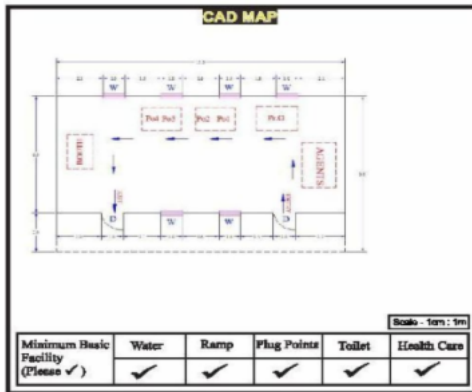

Cad View

Key MAP View