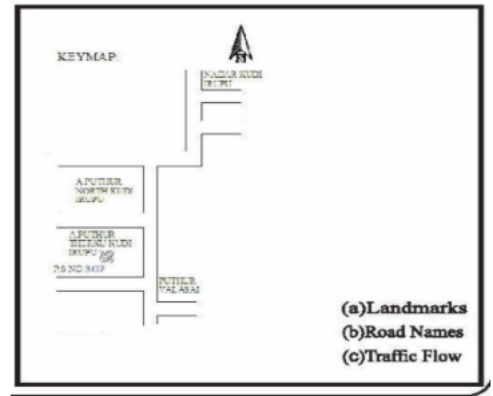

Key MAP View