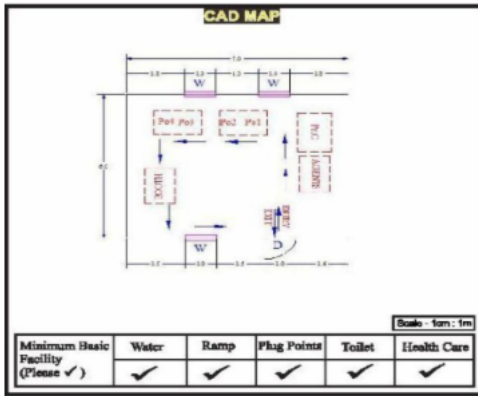

Google Map View

Polling Station Building Front View

Polling Station Front View

Cad View

Key MAP View

1 பெயர் : செபஸ்தியன்மாள் கணவர் பெயர் : பிலவேந்திரன் வீட்டு எண் : 1 வயது : 74 பாலினம் : பெண்	THB0786889	Photo is available	2 பெயர் : சமுத்தரம் கணவர் பெயர் : வீரப்பன் வீட்டு எண் : 01 வயது : 60 பாலினம் : பெண்	THB1959360	Photo is available	3 பெயர் : லாசர் அம்மாள் கணவர் பெயர் : அருள் வீட்டு எண் : 1 வயது : 59 பாலினம் : பெண்	THB0387316	Photo is available
4 பெயர் : பஞ்சவர்ணம் தந்தை பெயர் : முனியன் வீட்டு எண் : 1 வயது : 54 பாலினம் : ஆண்	THB0786830	Photo is available	5 பெயர் : பெரியசாமி தந்தை பெயர் : சக்திவேல் வீட்டு எண் : 1 வயது : 54 பாலினம் : ஆண்	THB0681734	Photo is available	6 பெயர் : இந்திரா தந்தை பெயர் : ராமசந்திரன் வீட்டு எண் : 1 வயது : 48 பாலினம் : பெண்	THB1052893	Photo is available
7 பெயர் : அமுதா கணவர் பெயர் : பெரியசாமி வீட்டு எண் : 1 வயது : 48 பாலினம் : பெண்	THB0681726	Photo is available	8 பெயர் : ஆரோக்கிய மேரி கணவர் பெயர் : அந்தோணிச்சாமி வீட்டு எண் : 1 வயது : 45 பாலினம் : பெண்	THB0387332	Photo is available	9 பெயர் : முத்துமாரி தந்தை பெயர் : அழகன் வீட்டு எண் : 1 வயது : 45 பாலினம் : ஆண்	THB0578419	Photo is available
10 பெயர் : ராஜசேகர் தந்தை பெயர் : முத்துக்கருப்பன் வீட்டு எண் : 1 வயது : 44 பாலினம் : ஆண்	THB0591040	Photo is available	11 பெயர் : சாந்தி கணவர் பெயர் : பாலுச்சாமி வீட்டு எண் : 1 வயது : 43 பாலினம் : பெண்	THB0257543	Photo is available	12 பெயர் : லெட்சுமி கணவர் பெயர் : சேகர் வீட்டு எண் : 1 வயது : 40 பாலினம் : பெண்	THB0786863	Photo is available
13 பெயர் : கருப்பாயி கணவர் பெயர் : ராஜூ வீட்டு எண் : 1 வயது : 40 பாலினம் : பெண்	THB0786905	Photo is available	14 பெயர் : வென்சிலாஸ்விக்டர் தாயின் பெயர் : சசிலாமேரி வீட்டு எண் : 1 வயது : 38 பாலினம் : ஆண்	THB0912675	Photo is available	15 பெயர் : மகேஸ்வரி கணவர் பெயர் : வேடமுத்தன் வீட்டு எண் : 1 வயது : 38 பாலினம் : பெண்	THB0387324	Photo is available
16 பெயர் : நாகநாதன் தந்தை பெயர் : குருசாமி வீட்டு எண் : 1 வயது : 37 பாலினம் : ஆண்	THB0387449	Photo is available	17 பெயர் : கவிதா கணவர் பெயர் : மேகநாதன் வீட்டு எண் : 1 வயது : 36 பாலினம் : பெண்	THB0912709	Photo is available	18 பெயர் : குழந்தைதிரேசு கணவர் பெயர் : வேதாளாந்து வீட்டு எண் : 1 வயது : 35 பாலினம் : பெண்	THB1052877	Photo is available
19 பெயர் : தமிழ்செல்வன் தந்தை பெயர் : கருப்புச்சாமி வீட்டு எண் : 1 வயது : 33 பாலினம் : ஆண்	THB0433128	Photo is available	#2 20 பெயர் : ஆரோக்கியஅருள்தாஸ் ஆ தந்தை பெயர் : ஆரோக்கியசாமி வீட்டு எண் : 1/51 வயது : 33 பாலினம் : ஆண்	THB0387464	Photo is available	21 பெயர் : பாரதி தந்தை பெயர் : பொன்னழகு வீட்டு எண் : 1 வயது : 33 பாலினம் : ஆண்	THB0387498	Photo is available
22 பெயர் : சுப்ரமணியன் தந்தை பெயர் : அரசுத்தேவர் வீட்டு எண் : 1 வயது : 32 பாலினம் : ஆண்	THB0591214	Photo is available	23 பெயர் : நித்யா தந்தை பெயர் : ஆறுமுகம் வீட்டு எண் : 1 வயது : 31 பாலினம் : பெண்	THB0591115	Photo is available	# 24 பெயர் : மரிய டெல்லஸ் கணவர் பெயர் : அருளாந்துதாஸ் வீட்டு எண் : 1 வயது : 31 பாலினம் : பெண்	THB1052885	Photo is available
25 பெயர் : முருகேசன் தந்தை பெயர் : சோணைமுத்து வீட்டு எண் : 1 வயது : 31 பாலினம் : ஆண்	THB0834523	Photo is available	26 பெயர் : ரேகா கணவர் பெயர் : செந்தில்குமார் வீட்டு எண் : 1 வயது : 30 பாலினம் : பெண்	THB0834572	Photo is available	27 பெயர் : ராகினி கணவர் பெயர் : சுருளி ராஜன் வீட்டு எண் : 1 வயது : 30 பாலினம் : பெண்	THB2263234	Photo is available
28 பெயர் : கார்த்திகா தந்தை பெயர் : பொன்னழகு வீட்டு எண் : 1 வயது : 28 பாலினம் : பெண்	THB1016229	Photo is available	29 பெயர் : கிளாரா தந்தை பெயர் : சாமிநாதன் வீட்டு எண் : 1 வயது : 28 பாலினம் : பெண்	THB1052919	Photo is available	30 பெயர் : அகஸ்ஸின் தந்தை பெயர் : ஆரோக்கியசாமி வீட்டு எண் : 1 வயது : 28 பாலினம் : ஆண்	THB1052927	Photo is available