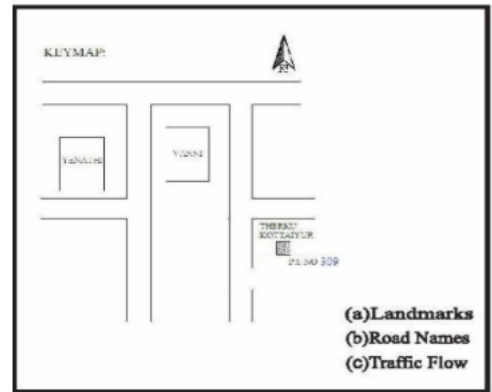

Google Map View

Polling Station Building Front View

Polling Station Front View

Cad View

Key MAP View

1 பெயர் : செபஸ்தியன்மாள் கணவர் பெயர் : பிலவேந்திரன் வீட்டு எண் : 1 வயது : 74 பாலினம் : பெண்	THB0786889	Photo is available	2 பெயர் : சமுத்தரம் கணவர் பெயர் : வீரப்பன் வீட்டு எண் : 01 வயது : 60 பாலினம் : பெண்	THB1959360	Photo is available	3 பெயர் : லாசர் அம்மாள் கணவர் பெயர் : அருள் வீட்டு எண் : 1 வயது : 59 பாலினம் : பெண்	THB0387316	Photo is available
4 பெயர் : பஞ்சவர்ணம் தந்தை பெயர் : முனியன் வீட்டு எண் : 1 வயது : 54 பாலினம் : ஆண்	THB0786830	Photo is available	5 பெயர் : பெரியசாமி தந்தை பெயர் : சக்திவேல் வீட்டு எண் : 1 வயது : 54 பாலினம் : ஆண்	THB0681734	Photo is available	6 பெயர் : இந்திரா தந்தை பெயர் : ராமசந்திரன் வீட்டு எண் : 1 வயது : 48 பாலினம் : பெண்	THB1052893	Photo is available
7 பெயர் : அமுதா கணவர் பெயர் : பெரியசாமி வீட்டு எண் : 1 வயது : 48 பாலினம் : பெண்	THB0681726	Photo is available	8 பெயர் : ஆரோக்கிய மேரி கணவர் பெயர் : அந்தோணிச்சாமி வீட்டு எண் : 1 வயது : 45 பாலினம் : பெண்	THB0387332	Photo is available	9 பெயர் : முத்துமாரி தந்தை பெயர் : அழகன் வீட்டு எண் : 1 வயது : 45 பாலினம் : ஆண்	THB0578419	Photo is available
10 பெயர் : ராஜசேகர் தந்தை பெயர் : முத்துக்கருப்பன் வீட்டு எண் : 1 வயது : 44 பாலினம் : ஆண்	THB0591040	Photo is available	11 பெயர் : சாந்தி கணவர் பெயர் : பாலுச்சாமி வீட்டு எண் : 1 வயது : 43 பாலினம் : பெண்	THB0257543	Photo is available	12 பெயர் : லெட்சுமி கணவர் பெயர் : சேகர் வீட்டு எண் : 1 வயது : 40 பாலினம் : பெண்	THB0786863	Photo is available
13 பெயர் : கருப்பாயி கணவர் பெயர் : ராஜூ வீட்டு எண் : 1 வயது : 40 பாலினம் : பெண்	THB0786905	Photo is available	14 பெயர் : வென்சிலாஸ்விக்டர் தாயின் பெயர் : சசிலாமேரி வீட்டு எண் : 1 வயது : 38 பாலினம் : ஆண்	THB0912675	Photo is available	15 பெயர் : மகேஸ்வரி கணவர் பெயர் : வேடமுத்தன் வீட்டு எண் : 1 வயது : 38 பாலினம் : பெண்	THB0387324	Photo is available
16 பெயர் : நாகநாதன் தந்தை பெயர் : குருசாமி வீட்டு எண் : 1 வயது : 37 பாலினம் : ஆண்	THB0387449	Photo is available	17 பெயர் : கவிதா கணவர் பெயர் : மேகநாதன் வீட்டு எண் : 1 வயது : 36 பாலினம் : பெண்	THB0912709	Photo is available	18 பெயர் : குழந்தைதிரேசு கணவர் பெயர் : வேதாளாந்து வீட்டு எண் : 1 வயது : 35 பாலினம் : பெண்	THB1052877	Photo is available
19 பெயர் : தமிழ்செல்வன் தந்தை பெயர் : கருப்புச்சாமி வீட்டு எண் : 1 வயது : 33 பாலினம் : ஆண்	THB0433128	Photo is available	#2 20 பெயர் : ஆரோக்கியஅருள்தாஸ் ஆ தந்தை பெயர் : ஆரோக்கியசாமி வீட்டு எண் : 1/51 வயது : 33 பாலினம் : ஆண்	THB0387464	Photo is available	21 பெயர் : பாரதி தந்தை பெயர் : பொன்னழகு வீட்டு எண் : 1 வயது : 33 பாலினம் : ஆண்	THB0387498	Photo is available
22 பெயர் : சுப்ரமணியன் தந்தை பெயர் : அரசுத்தேவர் வீட்டு எண் : 1 வயது : 32 பாலினம் : ஆண்	THB0591214	Photo is available	23 பெயர் : நித்யா தந்தை பெயர் : ஆறுமுகம் வீட்டு எண் : 1 வயது : 31 பாலினம் : பெண்	THB0591115	Photo is available	# 24 பெயர் : மரிய டெல்லஸ் கணவர் பெயர் : அருளாந்துதாஸ் வீட்டு எண் : 1 வயது : 31 பாலினம் : பெண்	THB1052885	Photo is available
25 பெயர் : முருகேசன் தந்தை பெயர் : சோணைமுத்து வீட்டு எண் : 1 வயது : 31 பாலினம் : ஆண்	THB0834523	Photo is available	26 பெயர் : ரேகா கணவர் பெயர் : செந்தில்குமார் வீட்டு எண் : 1 வயது : 30 பாலினம் : பெண்	THB0834572	Photo is available	27 பெயர் : ராகினி கணவர் பெயர் : சுருளி ராஜன் வீட்டு எண் : 1 வயது : 30 பாலினம் : பெண்	THB2263234	Photo is available
28 பெயர் : கார்த்திகா தந்தை பெயர் : பொன்னழகு வீட்டு எண் : 1 வயது : 28 பாலினம் : பெண்	THB1016229	Photo is available	29 பெயர் : கிளாரா தந்தை பெயர் : சாமிநாதன் வீட்டு எண் : 1 வயது : 28 பாலினம் : பெண்	THB1052919	Photo is available	30 பெயர் : அகஸ்ஸின் தந்தை பெயர் : ஆரோக்கியசாமி வீட்டு எண் : 1 வயது : 28 பாலினம் : ஆண்	THB1052927	Photo is available