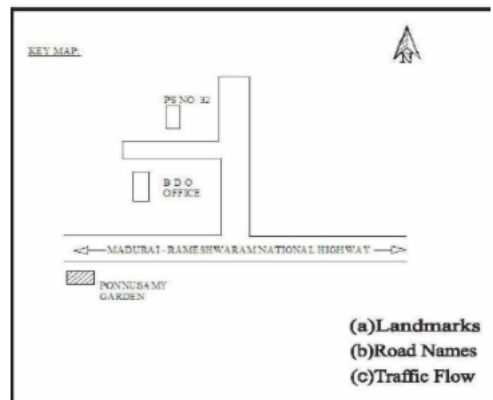

Key MAP View