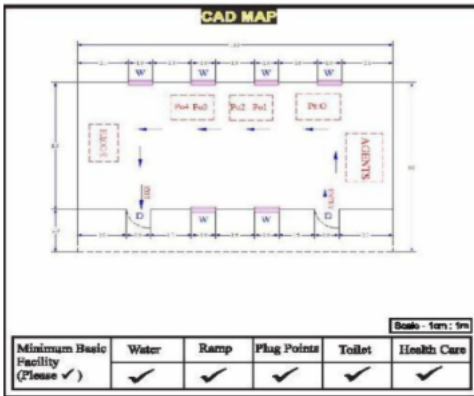

Cad View

Key MAP View