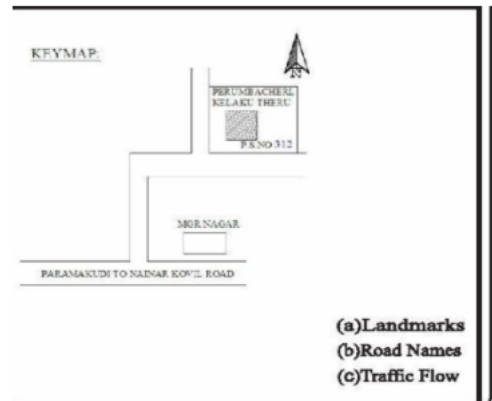

Google Map View

Polling Station Building Front View

Polling Station Front View

Cad View

Key MAP View

சட்டமன்றத் தொகுதியின் எண் மற்றும் பெயர் : 187-மானாமதுரை பிரிவு எண் மற்றும் பெயர் 1-பெரும்பச்சேரி (ஊ) (வ கி), பெரும்பச்சேரி கிழக்குத் தெரு