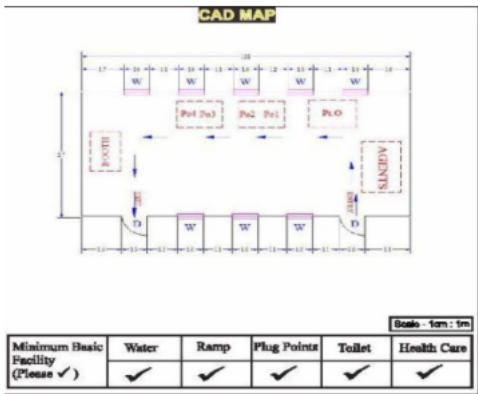

Google Map View

Polling Station Building Front View

Polling Station Front View

Cad View

Key MAP View

சட்டமன்றத் தொகுதியின் எண் மற்றும் பெயர் : 187-மானாமதுரை பிரிவு எண் மற்றும் பெயர் 1-பெரும்பச்சேரி (ஊ) (வ கி), பெரும்பச்சேரி கிழக்குத் தெரு