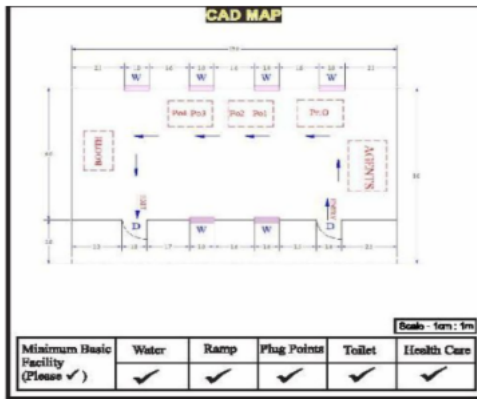

Cad View

Key MAP View