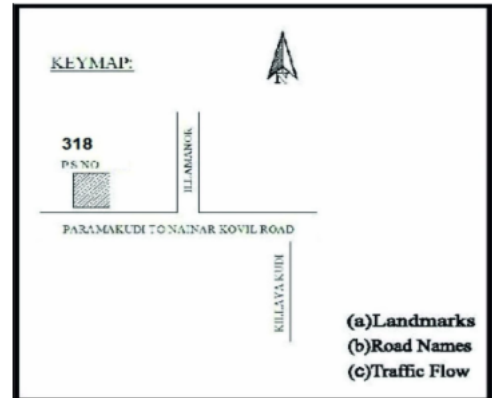

Google Map View

Polling Station Building Front View

Polling Station Front View

Cad View

Key MAP View

1 பெயர் : தனசாமி தந்தை பெயர்: மரியானந்தம் வீட்டு எண் : 1 வயது : 56 பாலினம் : ஆண்	THB1878958 Photo is available	2 பெயர் : பூச்சரம் கணவர் பெயர்: பாண்டி வீட்டு எண் : 1 வயது : 54 பாலினம் : பெண்	THB0580456 Photo is available	3 பெயர் : அன்னைமேரி கணவர் பெயர்: தனசாமி வீட்டு எண் : 1 வயது : 50 பாலினம் : பெண்	CQC1011659 Photo is available
4 பெயர் : அரிமுருகன் தந்தை பெயர்: அங்குமுத்து வீட்டு எண் : 1 வயது : 43 பாலினம் : ஆண்	THB0580472 Photo is available	5 பெயர் : சர்மிளா கணவர் பெயர்: முனியாண்டி வீட்டு எண் : 1 வயது : 42 பாலினம் : பெண்	THB0788737 Photo is available	6 பெயர் : முத்துக்குமார் தந்தை பெயர்: உடையான் வீட்டு எண் : 1 வயது : 36 பாலினம் : ஆண்	THB0580563 Photo is available
7 பெயர் : தமிழரசி கணவர் பெயர்: சுந்தரபாண்டி வீட்டு எண் : 1 வயது : 35 பாலினம் : பெண்	THB0589275 Photo is available	8 பெயர் : பிரபாகரன் தந்தை பெயர்: கருப்பையா வீட்டு எண் : 1 வயது : 34 பாலினம் : ஆண்	THB0580548 Photo is available	9 பெயர் : கணேசுக்குமார் தந்தை பெயர்: ராமலிங்கம் வீட்டு எண் : 1 வயது : 34 பாலினம் : ஆண்	THB0580522 Photo is available
10 பெயர் : ஞானதேவி கணவர் பெயர்: ராமர் வீட்டு எண் : 1 வயது : 33 பாலினம் : பெண்	THB0906206 Photo is available	11 பெயர் : காளிதாஸ் தந்தை பெயர்: முனியாண்டி வீட்டு எண் : 1 வயது : 33 பாலினம் : ஆண்	THB0580639 Photo is available	12 பெயர் : முனியசாமி தந்தை பெயர்: காளிதாஸ் வீட்டு எண் : 1 வயது : 32 பாலினம் : ஆண்	THB0580514 Photo is available
13 பெயர் : ராஜபாண்டி தந்தை பெயர்: தென்னரசு வீட்டு எண் : 1 வயது : 32 பாலினம் : ஆண்	THB0580605 Photo is available	14 பெயர் : பூஜா கணவர் பெயர்: தங்கேஸ்வரன் வீட்டு எண் : 1 வயது : 32 பாலினம் : பெண்	THB0835462 Photo is available	15 பெயர் : தீபன் சக்கரவர்த்தி தந்தை பெயர்: முத்துச்சாமி வீட்டு எண் : 1 வயது : 32 பாலினம் : ஆண்	THB0580423 Photo is available
16 பெயர் : கலைமுருகன் தந்தை பெயர்: கண்ணதாசன் வீட்டு எண் : 1 வயது : 32 பாலினம் : ஆண்	THB0580480 Photo is available	17 பெயர் : பழனிச்சாமி தந்தை பெயர்: கிழவன் வீட்டு எண் : 1 வயது : 32 பாலினம் : ஆண்	THB0580621 Photo is available	18 பெயர் : ஜானகி தந்தை பெயர்: வேல்முருகன் வீட்டு எண் : 1 வயது : 32 பாலினம் : பெண்	THB0580530 Photo is available
19 பெயர் : செல்வேந்திரன் தந்தை பெயர்: சுப்பிரமணியன் வீட்டு எண் : 1 வயது : 31 பாலினம் : ஆண்	THB0589291 Photo is available	20 பெயர் : முகேஷ் தந்தை பெயர்: மூர்த்தி வீட்டு எண் : 1 வயது : 30 பாலினம் : ஆண்	THB0835488 Photo is available	21 பெயர் : கார்த்திக் தந்தை பெயர்: முருகன் வீட்டு எண் : 1- வயது : 39 பாலினம் : ஆண்	CQC2726982 Photo is available
22 பெயர் : அந்தோணி சாரதா ஜெனிபர் தந்தை பெயர்: தனசாமி வீட்டு எண் : 1/1 வயது : 26 பாலினம் : பெண்	THB1172543 Photo is available	23 பெயர் : ஜெர்லின் நிஷா தந்தை பெயர்: தனசாமி வீட்டு எண் : 1/1 வயது : 23 பாலினம் : பெண்	THB2053601 Photo is available	24 பெயர் : மாயக்கண்ணன் தந்தை பெயர்: நாகநாதன் வீட்டு எண் : 1-4 வயது : 37 பாலினம் : ஆண்	THB0118893 Photo is available
25 பெயர் : ராஜகுமாரி கணவர் பெயர்: கண்மணி ராஜா வீட்டு எண் : 1-4 வயது : 31 பாலினம் : பெண்	THB0788752 Photo is available	26 பெயர் : ரேகா தந்தை பெயர்: ராஜமாணிக்கம் வீட்டு எண் : 1/5 வயது : 27 பாலினம் : பெண்	THB1214550 Photo is available	27 பெயர் : டயானா கௌரி செ கணவர் பெயர்: ராஜபாண்டி வீட்டு எண் : 1/5 வயது : 27 பாலினம் : பெண்	THB2309292 Photo is available
28 பெயர் : அனிதா கணவர் பெயர்: பாலமுருகன் வீட்டு எண் : 1-6 வயது : 35 பாலினம் : பெண்	THB0788653 Photo is available	29 பெயர் : ஹரிணி தந்தை பெயர்: கண்ணன் வீட்டு எண் : 1/10 வயது : 22 பாலினம் : பெண்	THB2321198 Photo is available	30 பெயர் : வைஷ்ணவி தந்தை பெயர்: கண்ணன் வீட்டு எண் : 1/10 வயது : 19 பாலினம் : பெண்	THB2380137 Photo is available