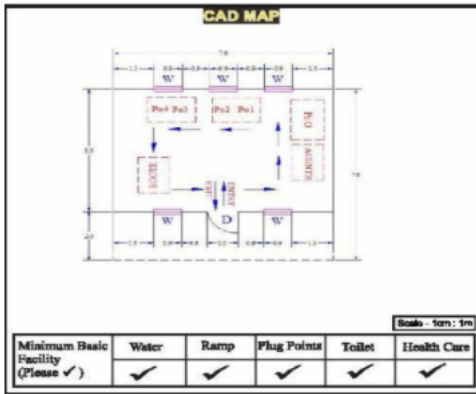

Google Map View

Polling Station Building Front View

Polling Station Front View

Cad View

Key MAP View

சட்டமன்றத் தொகுதியின் எண் மற்றும் பெயர் : 187-மானாமதுரை
பிரிவு எண் மற்றும் பெயர் 1-இளமனூர் (ஊ) (வ கி), குணப்பனேந்தல்