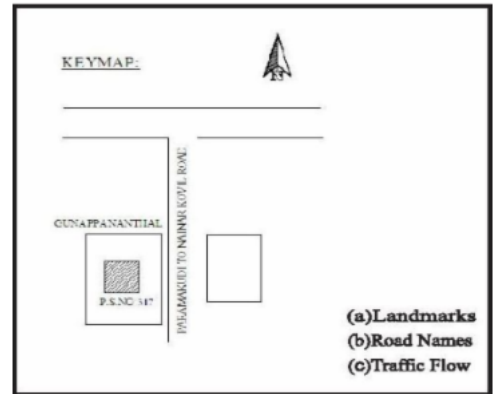

Google Map View

Polling Station Building Front View

Polling Station Front View

Cad View

Key MAP View

சட்டமன்றத் தொகுதியின் எண் மற்றும் பெயர் : 187-மானாமதுரை
பிரிவு எண் மற்றும் பெயர் 1-இளமனூர் (ஊ) (வ கி), குணப்பனேந்தல்