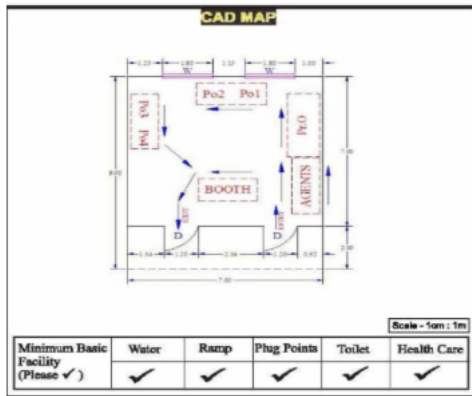

Google Map View

Polling Station Building Front View

Polling Station Front View

Cad View

Key MAP View

1 பெயர் : சோனண தந்தை பெயர்: முருகன் வீட்டு எண் : 1 வயது : 70 பாலினம் : ஆண் Photo is available	THB0696435	2 பெயர் : சுப்பிரமணியன் தந்தை பெயர்: பொன்னுச்சாமி வீட்டு எண் : 1 வயது : 59 பாலினம் : ஆண் Photo is available	BDY4304697	3 பெயர் : வேல்முருகன் தந்தை பெயர்: பாலாபிஷேகம் வீட்டு எண் : 1 வயது : 58 பாலினம் : ஆண் Photo is available	BDY4432407
4 பெயர் : ராஜேஸ்வரி கணவர் பெயர்: சோனண வீட்டு எண் : 1 வயது : 58 பாலினம் : பெண் Photo is available	THB0696104	5 பெயர் : சரசுவதி கணவர் பெயர்: சுப்பிரமணியன் வீட்டு எண் : 1 வயது : 52 பாலினம் : பெண் Photo is available	BDY4372157	6 பெயர் : செளந்தரம் கணவர் பெயர்: சண்முகசுந்தரம் வீட்டு எண் : 1 வயது : 40 பாலினம் : பெண் Photo is available	THB0453712
7 பெயர் : கார்த்திகைவேணி கணவர் பெயர்: சிறைமீட்டான் வீட்டு எண் : 1 வயது : 39 பாலினம் : பெண் Photo is available	THB0128231	8 பெயர் : கார்த்திகா கணவர் பெயர்: ராஜசேகரன் வீட்டு எண் : 1 வயது : 38 பாலினம் : பெண் Photo is available	THB0454256	9 பெயர் : தவமணி தந்தை பெயர்: சோனண மு வீட்டு எண் : 1 வயது : 33 பாலினம் : ஆண் Photo is available	THB0696369
10 பெயர் : சூரியா தந்தை பெயர்: மாரிமுத்து வீட்டு எண் : 1 வயது : 32 பாலினம் : பெண் Photo is available	THB0453787	11 பெயர் : பிரியதர்ஷினி தந்தை பெயர்: செளந்தரராஜன் வீட்டு எண் : 1 வயது : 29 பாலினம் : பெண் Photo is available	THB0844902	12 பெயர் : சஹானா சி தாயின் பெயர்: சின்னபிச்சை வீட்டு எண் : 01-03-1ஏ வயது : 20 பாலினம் : பெண் Photo is available	THB2268852
13 பெயர் : தனபாக்கியம் க கணவர் பெயர்: காளிஸ்வரன் ம வீட்டு எண் : 1/5 வயது : 21 பாலினம் : பெண் Photo is available	THB2324911	14 பெயர் : அழகிமீனாள் தந்தை பெயர்: சித்யைன் வீட்டு எண் : 1/5எர் வயது : 24 பாலினம் : பெண் Photo is available	THB1972942	15 பெயர் : தமிழரசி ப தந்தை பெயர்: பால்கரன் வீட்டு எண் : 2/6 வயது : 20 பாலினம் : பெண் Photo is available	THB2342129
16 பெயர் : மகேஸ்வரி கணவர் பெயர்: ராஜேந்திரன் வீட்டு எண் : 1-7 வயது : 51 பாலினம் : பெண் Photo is available	THB0454272	17 பெயர் : கவிப்பிரியா தாயின் பெயர்: மகேஸ்வரி வீட்டு எண் : 1-7-13 வயது : 32 பாலினம் : பெண் Photo is available	THB0844951	18 பெயர் : சரத்குமார் தாயின் பெயர்: மகேஸ்வரி வீட்டு எண் : 1-7-13 வயது : 30 பாலினம் : ஆண் Photo is available	THB0844936
19 பெயர் : நாகேஸ்வரன் தந்தை பெயர்: சின்னசாமி வீட்டு எண் : 1-9 வயது : 65 பாலினம் : ஆண் Photo is available	THB1278837	20 பெயர் : ரம்யாபாண்டி வெ கணவர் பெயர்: வெங்கடேஷ்வரன் . நா வீட்டு எண் : 1/9 வயது : 21 பாலினம் : பெண் Photo is available	THB2341717	21 பெயர் : செல்வி . ரா கணவர் பெயர்: ராஜேஷ்குமார் க வீட்டு எண் : 1/11 வயது : 35 பாலினம் : பெண் Photo is available	THB2341741
22 பெயர் : சினேகா தாயின் பெயர்: ஜோதி லெட்சுமி வீட்டு எண் : 1/11 வயது : 23 பாலினம் : பெண் Photo is available	THB2058824	23 பெயர் : சண்முக ராஜா தந்தை பெயர்: பாஸுபுரமணியன் வீட்டு எண் : 1/13 வயது : 30 பாலினம் : ஆண் Photo is available	THB1115682	24 பெயர் : லோகேஷ்குமார் ரா தந்தை பெயர்: ராஜ்குமார் . க வீட்டு எண் : 1/16 வயது : 19 பாலினம் : ஆண் Photo is available	THB2324200
25 பெயர் : லாவண்யா தந்தை பெயர்: மூர்த்தி வீட்டு எண் : 1-21 வயது : 29 பாலினம் : பெண் Photo is available	THB0695916	26 பெயர் : மணிகண்டன் மு தந்தை பெயர்: முருகன் வீட்டு எண் : 1/25 வயது : 19 பாலினம் : ஆண் Photo is available	THB2351930	27 பெயர் : சிவசூர்யா தந்தை பெயர்: செல்வம் வீட்டு எண் : 1/39 வயது : 24 பாலினம் : ஆண் Photo is available	THB2058675
28 பெயர் : இராஜா தந்தை பெயர்: சேவகன் வீட்டு எண் : 1/45 வயது : 23 பாலினம் : ஆண் Photo is available	THB2058790	29 பெயர் : சக்திவேல் தந்தை பெயர்: முத்து வீட்டு எண் : 1-49 வயது : 55 பாலினம் : ஆண் Photo is available	THB0011072	30 பெயர் : மோகன்தாஸ் தந்தை பெயர்: பாண்டி குமார் வீட்டு எண் : 1/643 வயது : 24 பாலினம் : ஆண் Photo is available	THB2058808