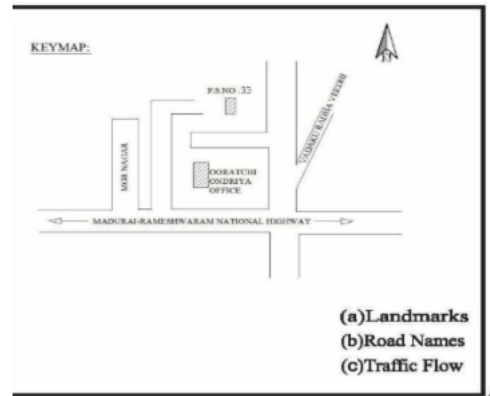

Cad View

Key MAP View