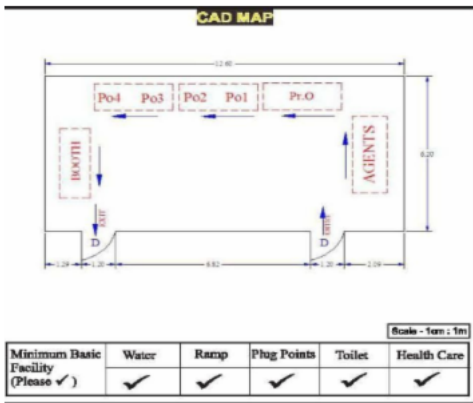

Google Map View

Polling Station Building Front View

Polling Station Front View

Cad View

Key MAP View

1 பெயர் : வீரமான் கணவர் பெயர்: பெரியாம்பிள்ளை வீட்டு எண் : 1 வயது : 63 பாலினம் : பெண் Photo is available	RVJ1277813	2 பெயர் : தமிழரசி ம கணவர் பெயர்: மலைச்சாமி வீட்டு எண் : 1 வயது : 60 பாலினம் : பெண் Photo is available	THB0697045	3 பெயர் : பிச்சையம்மாள் கணவர் பெயர்: சிவா வீட்டு எண் : 1 வயது : 40 பாலினம் : பெண் Photo is available	THB0845420
4 பெயர் : கணேஷ்வரி கணவர் பெயர்: சண்முகம் வீட்டு எண் : 1 வயது : 40 பாலினம் : பெண் Photo is available	THB0697037	5 பெயர் : விங்கேஸ்வரி கணவர் பெயர்: கந்தசாமி வீட்டு எண் : 1 வயது : 39 பாலினம் : பெண் Photo is available	THB0696948	6 பெயர் : தனலெட்சுமி கணவர் பெயர்: மணிமாறன் வீட்டு எண் : 1 வயது : 38 பாலினம் : பெண் Photo is available	THB0696989
# 7 பெயர் : உமா மகேஷ்வரி கணவர் பெயர்: செல்வமணி வீட்டு எண் : 1 வயது : 38 பாலினம் : பெண் Photo is available	THB0696906	8 பெயர் : பவித்ரா கணவர் பெயர்: பாலசுப்பிரமணியன் வீட்டு எண் : 1 வயது : 36 பாலினம் : பெண் Photo is available	THB0951673	9 பெயர் : வளர்மதி கணவர் பெயர்: மணிகண்டன் வீட்டு எண் : 1 வயது : 34 பாலினம் : பெண் Photo is available	THB0951681
10 பெயர் : முத்தமிழ்ச்செல்வி கணவர் பெயர்: கருப்புச்சாமி வீட்டு எண் : 1 வயது : 33 பாலினம் : பெண் Photo is available	THB0697128	11 பெயர் : மீனாட்சி கணவர் பெயர்: முர்த்தி வீட்டு எண் : 1 வயது : 33 பாலினம் : பெண் Photo is available	THB0696898	12 பெயர் : சவுந்தராஜன் தந்தை பெயர்: மலைச்சாமி வீட்டு எண் : 1 வயது : 33 பாலினம் : ஆண் Photo is available	THB0696930
13 பெயர் : ஜீவிமகாராணி தந்தை பெயர்: கண்ணன் வீட்டு எண் : 1 வயது : 30 பாலினம் : பெண் Photo is available	THB0697110	14 பெயர் : கஸ்தூரி கணவர் பெயர்: பஞ்சமுருகன் வீட்டு எண் : 1 வயது : 29 பாலினம் : பெண் Photo is available	THB0966887	15 பெயர் : விவேகானந்தன் தாயின் பெயர்: செல்லம்மாள் வீட்டு எண் : 1 வயது : 27 பாலினம் : ஆண் Photo is available	THB1089283
16 பெயர் : ரம்யா கணவர் பெயர்: ராஜ்குமார் வீட்டு எண் : 1 வயது : 24 பாலினம் : பெண் Photo is available	THB2332997	17 பெயர் : வசந்தகுமார் தந்தை பெயர்: மகேந்திரன் வீட்டு எண் : 1 வயது : 23 பாலினம் : ஆண் Photo is available	THB2059236	18 பெயர் : வீரையா தந்தை பெயர்: பெரியகருப்பன் வீட்டு எண் : 1-1 வயது : 73 பாலினம் : ஆண் Photo is available	THB1292788
19 பெயர் : பரஞ்சோதி கணவர் பெயர்: வீரையா வீட்டு எண் : 1-1 வயது : 66 பாலினம் : பெண் Photo is available	THB1292796	# 20 பெயர் : ராஜகோபால் பெரியகருப்பன் தந்தை பெயர்: பெரியகருப்பன் வீட்டு எண் : 1-1 வயது : 61 பாலினம் : ஆண் Photo is available	BDY2519338	21 பெயர் : விஜயலட்சுமி தந்தை பெயர்: வீரையா வீட்டு எண் : 1-1 வயது : 49 பாலினம் : பெண் Photo is available	BDY4079158
22 பெயர் : கிருஷ்ணவேணி தந்தை பெயர்: வீரையா வீட்டு எண் : 1-1 வயது : 43 பாலினம் : பெண் Photo is available	BDY2517779	23 பெயர் : வேல்முருகன் தந்தை பெயர்: வீரையா வீட்டு எண் : 1-1 வயது : 40 பாலினம் : ஆண் Photo is available	BDY2517639	24 பெயர் : அனிதா தந்தை பெயர்: வேல்முருகன் வீட்டு எண் : 1-1 வயது : 32 பாலினம் : பெண் Photo is available	THB0966879
25 பெயர் : யோகேஷ் தந்தை பெயர்: ராஜகோபால் வீட்டு எண் : 1-1 வயது : 31 பாலினம் : ஆண் Photo is available	THB0667444	26 பெயர் : தினேஷ் குமார் தந்தை பெயர்: மலர்ராஜா வீட்டு எண் : 1-4 வயது : 27 பாலினம் : ஆண் Photo is available	THB1108976	27 பெயர் : மனோஜ் குமார் தந்தை பெயர்: மலர் ராஜா வீட்டு எண் : 1/4 வயது : 25 பாலினம் : ஆண் Photo is available	THB2059384
28 பெயர் : வீரக்கண்ணன் தந்தை பெயர்: முருகன் வீட்டு எண் : 1-6 வயது : 59 பாலினம் : ஆண் Photo is available	THB1292820	29 பெயர் : செல்வி கணவர் பெயர்: வீரக்கண்ணன் வீட்டு எண் : 1-6 வயது : 56 பாலினம் : பெண் Photo is available	THB1292838	30 பெயர் : துர்கா தேவி கணவர் பெயர்: வினோத்குமார் வீட்டு எண் : 1-6 வயது : 35 பாலினம் : பெண் Photo is available	THB0966846