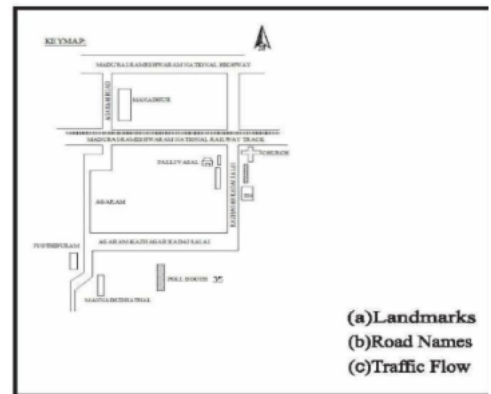

Cad View

Key MAP View