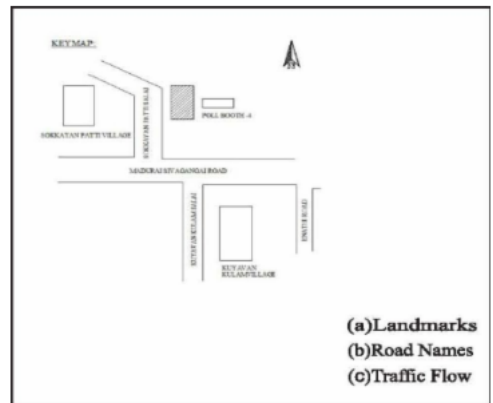

Key MAP View