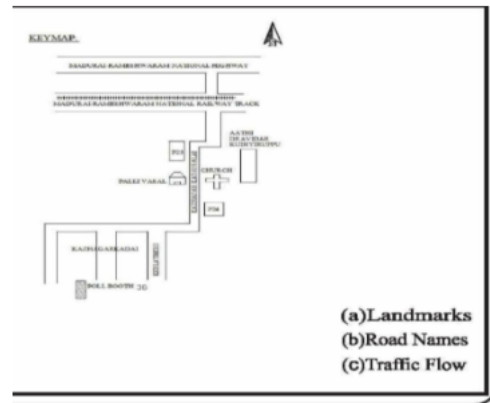

Cad View

Key MAP View