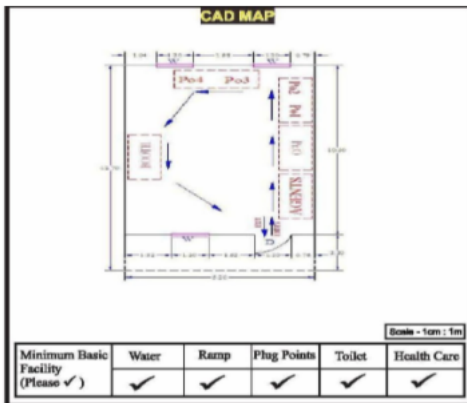

Cad View

Key MAP View