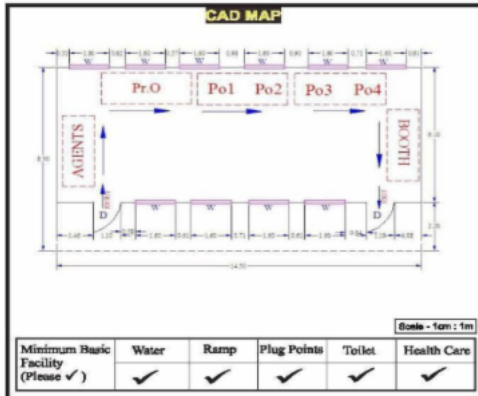

Google Map View

Polling Station Building Front View

Polling Station Front View

Cad View

Key MAP View

<p>S 1</p> <p>பெயர் : பிச்சைமுத்து தந்தை பெயர்: கண்ணன் வீட்டு எண் : 0 வயது : 19 பாலினம் : ஆண்</p> <p>THB2316495</p> <p>Photo is available</p>	<p>2</p> <p>பெயர் : பரசுராமன் தந்தை பெயர்: வாணித்தேவர் வீட்டு எண் : 1 வயது : 71 பாலினம் : ஆண்</p> <p>THB0456913</p> <p>Photo is available</p>	<p>3</p> <p>பெயர் : சதுரகிரி தந்தை பெயர்: பாண்டியராசு வீட்டு எண் : 1 வயது : 69 பாலினம் : ஆண்</p> <p>THB1049485</p> <p>Photo is available</p>
<p>4</p> <p>பெயர் : தனலட்சுமி கணவர் பெயர்: பரசுராமன் வீட்டு எண் : 1 வயது : 65 பாலினம் : பெண்</p> <p>THB0456921</p> <p>Photo is available</p>	<p>5</p> <p>பெயர் : சுந்தரி தாயின் பெயர்: கருப்பாயி வீட்டு எண் : 1 வயது : 61 பாலினம் : பெண்</p> <p>THB0456970</p> <p>Photo is available</p>	<p>6</p> <p>பெயர் : செல்லப்பாண்டி தந்தை பெயர்: சின்னக்கருப்பன் வீட்டு எண் : 1 வயது : 49 பாலினம் : ஆண்</p> <p>THB0666685</p> <p>Photo is available</p>
<p>S 7</p> <p>பெயர் : மணிமேகலை கணவர் பெயர்: கண்ணன் வீட்டு எண் : 1 வயது : 48 பாலினம் : பெண்</p> <p>THB0666487</p> <p>Photo is available</p>	<p>8</p> <p>பெயர் : முருகானந்தம் தாயின் பெயர்: நதியா வீட்டு எண் : 1 வயது : 43 பாலினம் : ஆண்</p> <p>THB0456608</p> <p>Photo is available</p>	<p># 9</p> <p>பெயர் : பாண்டி மீனா கணவர் பெயர்: புலனேஸ்வரன் வீட்டு எண் : 1 வயது : 45 பாலினம் : பெண்</p> <p>THB0456814</p> <p>Photo is available</p>
<p>10</p> <p>பெயர் : காளிஸ்வரி கணவர் பெயர்: தமிழ்அரசன் வீட்டு எண் : 1 வயது : 42 பாலினம் : பெண்</p> <p>THB0456905</p> <p>Photo is available</p>	<p>11</p> <p>பெயர் : கண்ணன் தந்தை பெயர்: சோழ வீட்டு எண் : 1 வயது : 41 பாலினம் : ஆண்</p> <p>THB0336107</p> <p>Photo is available</p>	<p>12</p> <p>பெயர் : தீர்த்தம் கணவர் பெயர்: சரவணன் வீட்டு எண் : 1 வயது : 41 பாலினம் : பெண்</p> <p>THB0666735</p> <p>Photo is available</p>
<p>13</p> <p>பெயர் : பூமதேவி கணவர் பெயர்: கண்ணன் வீட்டு எண் : 1 வயது : 39 பாலினம் : பெண்</p> <p>THB0336099</p> <p>Photo is available</p>	<p>14</p> <p>பெயர் : கவிவாணன் தந்தை பெயர்: பரசுராமன் வீட்டு எண் : 1 வயது : 38 பாலினம் : ஆண்</p> <p>THB1088848</p> <p>Photo is available</p>	<p>15</p> <p>பெயர் : சாந்தி தந்தை பெயர்: பிச்சை வீட்டு எண் : 1 வயது : 36 பாலினம் : பெண்</p> <p>THB1088830</p> <p>Photo is available</p>
<p>16</p> <p>பெயர் : செல்வி கணவர் பெயர்: செல்லப்பாண்டி வீட்டு எண் : 1 வயது : 36 பாலினம் : பெண்</p> <p>THB0666727</p> <p>Photo is available</p>	<p>17</p> <p>பெயர் : மலர்விழி தந்தை பெயர்: பரசுராமன் வீட்டு எண் : 1 வயது : 35 பாலினம் : பெண்</p> <p>THB0456947</p> <p>Photo is available</p>	<p>18</p> <p>பெயர் : சுகன்யா தந்தை பெயர்: அழகர் வீட்டு எண் : 1 வயது : 33 பாலினம் : பெண்</p> <p>THB0666552</p> <p>Photo is available</p>
<p>19</p> <p>பெயர் : ராஜலெட்சுமி தந்தை பெயர்: நீலமேகம் வீட்டு எண் : 1 வயது : 33 பாலினம் : பெண்</p> <p>THB0456723</p> <p>Photo is available</p>	<p>20</p> <p>பெயர் : முத்துக்குமார் தந்தை பெயர்: செல்வம் வீட்டு எண் : 1 வயது : 33 பாலினம் : ஆண்</p> <p>THB0456772</p> <p>Photo is available</p>	<p>21</p> <p>பெயர் : சாமிநாதன் தந்தை பெயர்: சூரன் வீட்டு எண் : 1 வயது : 32 பாலினம் : ஆண்</p> <p>THB0456988</p> <p>Photo is available</p>
<p>22</p> <p>பெயர் : பாண்டியராஜன் தந்தை பெயர்: ராமக்காரன் வீட்டு எண் : 1 வயது : 31 பாலினம் : ஆண்</p> <p>THB0456624</p> <p>Photo is available</p>	<p>23</p> <p>பெயர் : பூமாதேவி தந்தை பெயர்: உலகநாதன் வீட்டு எண் : 1 வயது : 31 பாலினம் : பெண்</p> <p>THB0846212</p> <p>Photo is available</p>	<p>24</p> <p>பெயர் : சீதாலெட்சுமி தந்தை பெயர்: பிச்சை வீட்டு எண் : 1 வயது : 30 பாலினம் : பெண்</p> <p>THB1088822</p> <p>Photo is available</p>
<p>25</p> <p>பெயர் : சாந்தி தாயின் பெயர்: பஞ்சவர்ணம் வீட்டு எண் : 1 வயது : 29 பாலினம் : பெண்</p> <p>THB0846097</p> <p>Photo is available</p>	<p>26</p> <p>பெயர் : பாரதி தந்தை பெயர்: பென்னம்பலம் வீட்டு எண் : 1 வயது : 28 பாலினம் : பெண்</p> <p>THB1088814</p> <p>Photo is available</p>	<p>27</p> <p>பெயர் : லக்ஷ்மி பிருத்தி கணவர் பெயர்: திரவியச் செல்வம் வீட்டு எண் : 1 வயது : 26 பாலினம் : பெண்</p> <p>THB2342996</p> <p>Photo is available</p>
<p>28</p> <p>பெயர் : திரிஷா தந்தை பெயர்: முருகானந்தம் வீட்டு எண் : 1 வயது : 21 பாலினம் : பெண்</p> <p>THB2257038</p> <p>Photo is available</p>	<p>29</p> <p>பெயர் : சுபநீ இரவிச்சந்திரன் தந்தை பெயர்: இரவிச்சந்திரன் வீட்டு எண் : 1 வயது : 19 பாலினம் : பெண்</p> <p>THB2348373</p> <p>Photo is available</p>	<p>30</p> <p>பெயர் : அருண் குமார் தந்தை பெயர்: விஸ்வநாதன் வீட்டு எண் : 1/479 வயது : 25 பாலினம் : ஆண்</p> <p>THB2170868</p> <p>Photo is available</p>