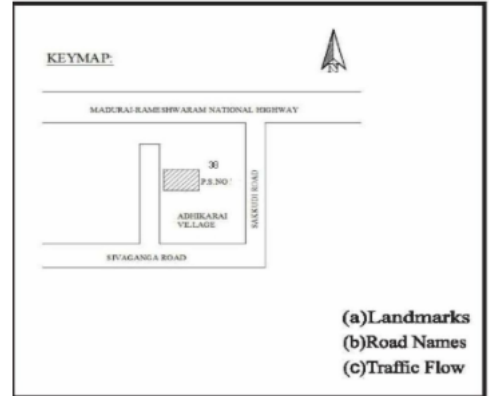

Google Map View

Polling Station Building Front View

Polling Station Front View

Cad View

Key MAP View

<p>S 1</p> <p>பெயர் : பிச்சைமுத்து தந்தை பெயர்: கண்ணன் வீட்டு எண் : 0 வயது : 19 பாலினம் : ஆண்</p> <p>THB2316495</p> <p>Photo is available</p>	<p>2</p> <p>பெயர் : பரசுராமன் தந்தை பெயர்: வாணித்தேவர் வீட்டு எண் : 1 வயது : 71 பாலினம் : ஆண்</p> <p>THB0456913</p> <p>Photo is available</p>	<p>3</p> <p>பெயர் : சதுரகிரி தந்தை பெயர்: பாண்டியராசு வீட்டு எண் : 1 வயது : 69 பாலினம் : ஆண்</p> <p>THB1049485</p> <p>Photo is available</p>
<p>4</p> <p>பெயர் : தனலட்சுமி கணவர் பெயர்: பரசுராமன் வீட்டு எண் : 1 வயது : 65 பாலினம் : பெண்</p> <p>THB0456921</p> <p>Photo is available</p>	<p>5</p> <p>பெயர் : சுந்தரி தாயின் பெயர்: கருப்பாயி வீட்டு எண் : 1 வயது : 61 பாலினம் : பெண்</p> <p>THB0456970</p> <p>Photo is available</p>	<p>6</p> <p>பெயர் : செல்லப்பாண்டி தந்தை பெயர்: சின்னக்கருப்பன் வீட்டு எண் : 1 வயது : 49 பாலினம் : ஆண்</p> <p>THB0666685</p> <p>Photo is available</p>
<p>S 7</p> <p>பெயர் : மணிமேகலை கணவர் பெயர்: கண்ணன் வீட்டு எண் : 1 வயது : 48 பாலினம் : பெண்</p> <p>THB0666487</p> <p>Photo is available</p>	<p>8</p> <p>பெயர் : முருகானந்தம் தாயின் பெயர்: நதியா வீட்டு எண் : 1 வயது : 43 பாலினம் : ஆண்</p> <p>THB0456608</p> <p>Photo is available</p>	<p># 9</p> <p>பெயர் : பாண்டி மீனா கணவர் பெயர்: புலனேஸ்வரன் வீட்டு எண் : 1 வயது : 45 பாலினம் : பெண்</p> <p>THB0456814</p> <p>Photo is available</p>
<p>10</p> <p>பெயர் : காளிஸ்வரி கணவர் பெயர்: தமிழ்அரசன் வீட்டு எண் : 1 வயது : 42 பாலினம் : பெண்</p> <p>THB0456905</p> <p>Photo is available</p>	<p>11</p> <p>பெயர் : கண்ணன் தந்தை பெயர்: சோழ வீட்டு எண் : 1 வயது : 41 பாலினம் : ஆண்</p> <p>THB0336107</p> <p>Photo is available</p>	<p>12</p> <p>பெயர் : தீர்த்தம் கணவர் பெயர்: சரவணன் வீட்டு எண் : 1 வயது : 41 பாலினம் : பெண்</p> <p>THB0666735</p> <p>Photo is available</p>
<p>13</p> <p>பெயர் : பூமதேவி கணவர் பெயர்: கண்ணன் வீட்டு எண் : 1 வயது : 39 பாலினம் : பெண்</p> <p>THB0336099</p> <p>Photo is available</p>	<p>14</p> <p>பெயர் : கவிவாணன் தந்தை பெயர்: பரசுராமன் வீட்டு எண் : 1 வயது : 38 பாலினம் : ஆண்</p> <p>THB1088848</p> <p>Photo is available</p>	<p>15</p> <p>பெயர் : சாந்தி தந்தை பெயர்: பிச்சை வீட்டு எண் : 1 வயது : 36 பாலினம் : பெண்</p> <p>THB1088830</p> <p>Photo is available</p>
<p>16</p> <p>பெயர் : செல்வி கணவர் பெயர்: செல்லப்பாண்டி வீட்டு எண் : 1 வயது : 36 பாலினம் : பெண்</p> <p>THB0666727</p> <p>Photo is available</p>	<p>17</p> <p>பெயர் : மலர்விழி தந்தை பெயர்: பரசுராமன் வீட்டு எண் : 1 வயது : 35 பாலினம் : பெண்</p> <p>THB0456947</p> <p>Photo is available</p>	<p>18</p> <p>பெயர் : சுகன்யா தந்தை பெயர்: அழகர் வீட்டு எண் : 1 வயது : 33 பாலினம் : பெண்</p> <p>THB0666552</p> <p>Photo is available</p>
<p>19</p> <p>பெயர் : ராஜலெட்சுமி தந்தை பெயர்: நீலமேகம் வீட்டு எண் : 1 வயது : 33 பாலினம் : பெண்</p> <p>THB0456723</p> <p>Photo is available</p>	<p>20</p> <p>பெயர் : முத்துக்குமார் தந்தை பெயர்: செல்வம் வீட்டு எண் : 1 வயது : 33 பாலினம் : ஆண்</p> <p>THB0456772</p> <p>Photo is available</p>	<p>21</p> <p>பெயர் : சாமிநாதன் தந்தை பெயர்: சூரன் வீட்டு எண் : 1 வயது : 32 பாலினம் : ஆண்</p> <p>THB0456988</p> <p>Photo is available</p>
<p>22</p> <p>பெயர் : பாண்டியராஜன் தந்தை பெயர்: ராமக்காரன் வீட்டு எண் : 1 வயது : 31 பாலினம் : ஆண்</p> <p>THB0456624</p> <p>Photo is available</p>	<p>23</p> <p>பெயர் : பூமாதேவி தந்தை பெயர்: உலகநாதன் வீட்டு எண் : 1 வயது : 31 பாலினம் : பெண்</p> <p>THB0846212</p> <p>Photo is available</p>	<p>24</p> <p>பெயர் : சீதாலெட்சுமி தந்தை பெயர்: பிச்சை வீட்டு எண் : 1 வயது : 30 பாலினம் : பெண்</p> <p>THB1088822</p> <p>Photo is available</p>
<p>25</p> <p>பெயர் : சாந்தி தாயின் பெயர்: பஞ்சவர்ணம் வீட்டு எண் : 1 வயது : 29 பாலினம் : பெண்</p> <p>THB0846097</p> <p>Photo is available</p>	<p>26</p> <p>பெயர் : பாரதி தந்தை பெயர்: பென்னம்பலம் வீட்டு எண் : 1 வயது : 28 பாலினம் : பெண்</p> <p>THB1088814</p> <p>Photo is available</p>	<p>27</p> <p>பெயர் : லக்ஷ்மி பிருத்தி கணவர் பெயர்: திரவியச் செல்வம் வீட்டு எண் : 1 வயது : 26 பாலினம் : பெண்</p> <p>THB2342996</p> <p>Photo is available</p>
<p>28</p> <p>பெயர் : திரிஷா தந்தை பெயர்: முருகானந்தம் வீட்டு எண் : 1 வயது : 21 பாலினம் : பெண்</p> <p>THB2257038</p> <p>Photo is available</p>	<p>29</p> <p>பெயர் : சுபநீ இரவிச்சந்திரன் தந்தை பெயர்: இரவிச்சந்திரன் வீட்டு எண் : 1 வயது : 19 பாலினம் : பெண்</p> <p>THB2348373</p> <p>Photo is available</p>	<p>30</p> <p>பெயர் : அருண் குமார் தந்தை பெயர்: விஸ்வநாதன் வீட்டு எண் : 1/479 வயது : 25 பாலினம் : ஆண்</p> <p>THB2170868</p> <p>Photo is available</p>