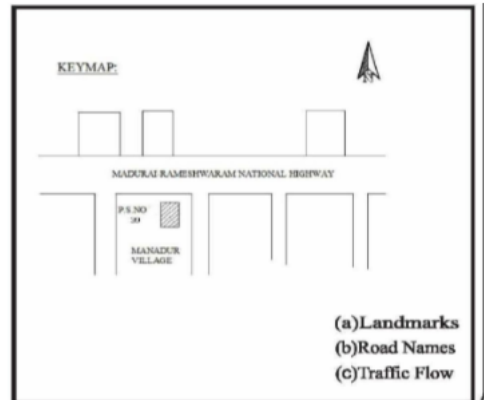

Cad View

Key MAP View