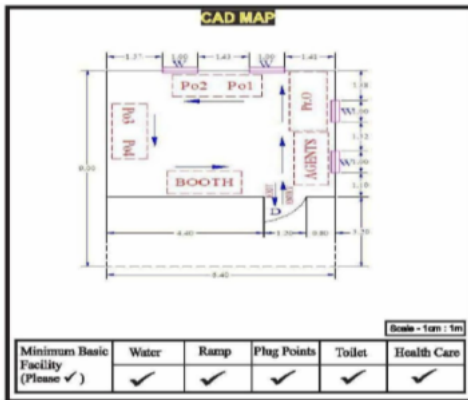

Cad View

Key MAP View