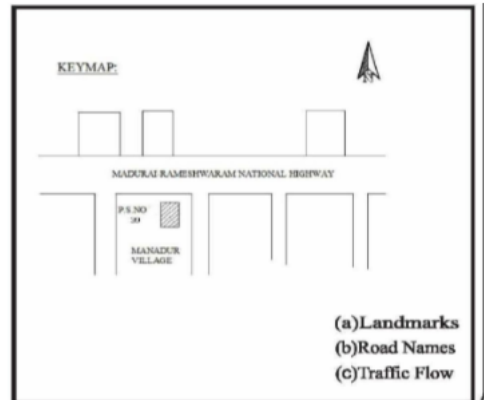

Key MAP View