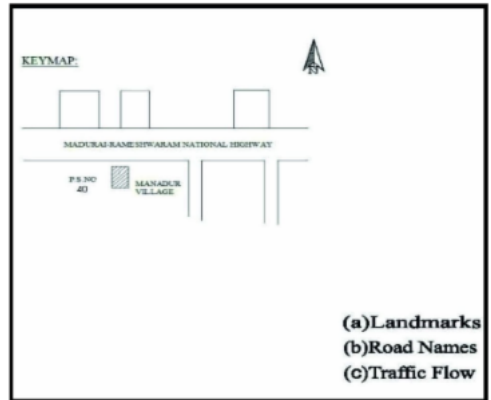

Cad View

Key MAP View