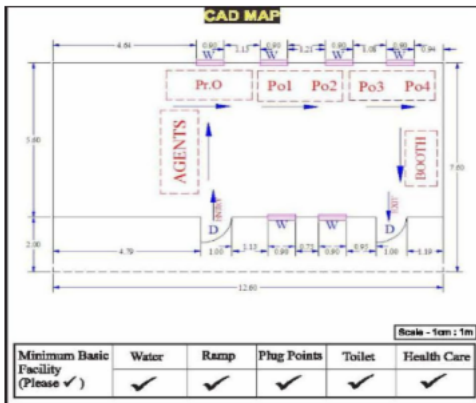

Google Map View

Polling Station Building Front View

Polling Station Front View

Cad View

Key MAP View

1 பெயர் : நாகமுத்து கணவர் பெயர் : முத்துப்பாண்டி வீட்டு எண் : 0 வயது : 50 பாலினம் : பெண் Photo is available	THB2141885	2 பெயர் : ரமேஷ் தந்தை பெயர் : முத்துப்பாண்டி வீட்டு எண் : 0 வயது : 36 பாலினம் : ஆண் Photo is available	THB2141893	3 பெயர் : சபீனா கணவர் பெயர் : ரமேஷ் வீட்டு எண் : 0 வயது : 30 பாலினம் : பெண் Photo is available	THB2141901
4 பெயர் : நாயகம் கணவர் பெயர் : கருப்பன் வீட்டு எண் : 1 வயது : 74 பாலினம் : பெண் Photo is available	THB0434902	5 பெயர் : வீராங்கன் தந்தை பெயர் : தங்கவேல் வீட்டு எண் : 1 வயது : 66 பாலினம் : ஆண் Photo is available	THB0792416	6 பெயர் : முனியம்மாள் கணவர் பெயர் : மலச்சாமி வீட்டு எண் : 1 வயது : 65 பாலினம் : பெண் Photo is available	THB0838821
7 பெயர் : வீராமி தந்தை பெயர் : முனிச்சாமி வீட்டு எண் : 1 வயது : 59 பாலினம் : ஆண் Photo is available	THB0389098	8 பெயர் : செல்வம் தந்தை பெயர் : செல்லையா வீட்டு எண் : 1 வயது : 57 பாலினம் : ஆண் Photo is available	THB0838805	9 பெயர் : முனியம்மாள் கணவர் பெயர் : வீரணன் வீட்டு எண் : 1 வயது : 54 பாலினம் : பெண் Photo is available	BDY2260818
10 பெயர் : முனியம்மாள் கணவர் பெயர் : ராமர் வீட்டு எண் : 1 வயது : 52 பாலினம் : பெண் Photo is available	THB0685792	11 பெயர் : மருதுபாண்டியன் தந்தை பெயர் : பாண்டி வீட்டு எண் : 1 வயது : 49 பாலினம் : ஆண் Photo is available	THB0435313	12 பெயர் : நாகராஜ் தந்தை பெயர் : முனிச்சாமி வீட்டு எண் : 1 வயது : 49 பாலினம் : ஆண் Photo is available	THB0434282
13 பெயர் : பாக்கியம் தாயின் பெயர் : பூச்சி வீட்டு எண் : 1 வயது : 49 பாலினம் : ஆண் Photo is available	THB0434431	14 பெயர் : ஓய்யாபுளி தந்தை பெயர் : கூலு வீட்டு எண் : 1 வயது : 48 பாலினம் : ஆண் Photo is available	THB0434696	15 பெயர் : மலையம்மாள் கணவர் பெயர் : கார்த்தி வீட்டு எண் : 1 வயது : 48 பாலினம் : பெண் Photo is available	THB0838839
16 பெயர் : செல்வி கணவர் பெயர் : செல்வம் வீட்டு எண் : 1 வயது : 48 பாலினம் : பெண் Photo is available	THB0838813	17 பெயர் : இந்திரா கணவர் பெயர் : மோகன் வீட்டு எண் : 1 வயது : 44 பாலினம் : பெண் Photo is available	THB0389106	18 பெயர் : வெட்சுமி கணவர் பெயர் : தவமணி வீட்டு எண் : 1 வயது : 44 பாலினம் : பெண் Photo is available	THB0674895
19 பெயர் : முத்துராமன் தந்தை பெயர் : செல்லையா வீட்டு எண் : 1 வயது : 44 பாலினம் : ஆண் Photo is available	THB0434464	20 பெயர் : அன்னக்கொடி கணவர் பெயர் : ஆறுமுகம் வீட்டு எண் : 1 வயது : 44 பாலினம் : பெண் Photo is available	THB0434241	21 பெயர் : சூமதி கணவர் பெயர் : செல்வம் வீட்டு எண் : 1 வயது : 43 பாலினம் : பெண் Photo is available	THB0434852
22 பெயர் : அன்னக்கொடி கணவர் பெயர் : நாகராஜ் வீட்டு எண் : 1 வயது : 41 பாலினம் : பெண் Photo is available	THB0434274	23 பெயர் : முனிஸ்வரி கணவர் பெயர் : கணேசன் வீட்டு எண் : 1 வயது : 41 பாலினம் : பெண் Photo is available	THB0435511	24 பெயர் : ராஜேஸ்வரி கணவர் பெயர் : கூலுச்சாமி வீட்டு எண் : 1 வயது : 40 பாலினம் : பெண் Photo is available	THB0674622
25 பெயர் : முத்துபாண்டி தந்தை பெயர் : இராமர் வீட்டு எண் : 1 வயது : 40 பாலினம் : ஆண் Photo is available	THB0685669	26 பெயர் : பாலமுருகன் தந்தை பெயர் : செல்லமுத்து வீட்டு எண் : 1 வயது : 39 பாலினம் : ஆண் Photo is available	THB0434761	27 பெயர் : ஈஸ்வரன் தந்தை பெயர் : ராமசாமி வீட்டு எண் : 1 வயது : 38 பாலினம் : ஆண் Photo is available	THB1050806
28 பெயர் : முனிஸ்வரன் தந்தை பெயர் : முனியசாமி வீட்டு எண் : 1 வயது : 38 பாலினம் : ஆண் Photo is available	THB0434225	29 பெயர் : சித்ரா கணவர் பெயர் : முத்துப்பாண்டி வீட்டு எண் : 1 வயது : 37 பாலினம் : பெண் Photo is available	THB0685800	30 பெயர் : ராமச்சந்திரன் தந்தை பெயர் : தண்ணாயிரமுர்த்தி வீட்டு எண் : 1 வயது : 35 பாலினம் : ஆண் Photo is available	THB0249672