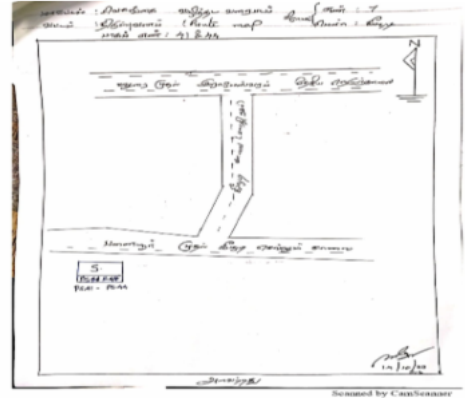

Cad View

Key MAP View