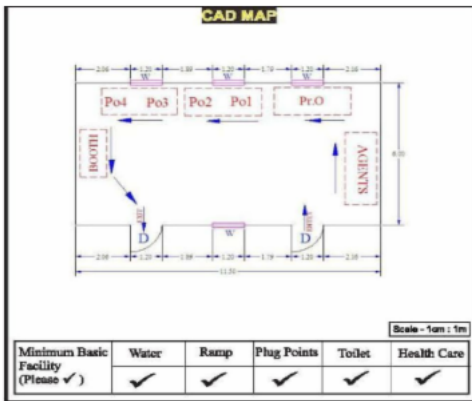

Google Map View

Polling Station Building Front View

Polling Station Front View

Cad View

Key MAP View

1 பெயர் : காமாட்சி கணவர் பெயர்: வெள்ளிக்கண்ணு வீட்டு எண் : 1 வயது : 53 பாலினம் : பெண் Photo is available	THB1087444	2 பெயர் : கனகா கணவர் பெயர்: சோனை முத்து வீட்டு எண் : 1 வயது : 34 பாலினம் : பெண் Photo is available	THB0969535	3 பெயர் : கனிச்செல்வம் தந்தை பெயர்: கருப்பையா வீட்டு எண் : 1 வயது : 34 பாலினம் : ஆண் Photo is available	THB0331744
4 பெயர் : ராஜேஸ்வரி தந்தை பெயர்: வீரணன் வீட்டு எண் : 1 வயது : 32 பாலினம் : பெண் Photo is available	THB0700997	5 பெயர் : ராமலெட்சுமி தந்தை பெயர்: மலைச்சாமி வீட்டு எண் : 1 வயது : 29 பாலினம் : பெண் Photo is available	THB0969584	6 பெயர் : கார்த்திக் தந்தை பெயர்: முனியசாமி வீட்டு எண் : 1 வயது : 27 பாலினம் : ஆண் Photo is available	THB1087469
7 பெயர் : முனியசாமி தந்தை பெயர்: சந்திரன் வீட்டு எண் : 1 வயது : 24 பாலினம் : ஆண் Photo is available	THB2062032	8 பெயர் : முத்துராஜ் தந்தை பெயர்: பாண்டி வீட்டு எண் : 2 வயது : 35 பாலினம் : ஆண் Photo is available	THB0969501	9 பெயர் : காளீஸ்வரி கணவர் பெயர்: பால்பாண்டி வீட்டு எண் : 2 வயது : 34 பாலினம் : பெண் Photo is available	THB0701011
10 பெயர் : பாண்டிசெல்வி தந்தை பெயர்: சந்திரன் வீட்டு எண் : 2 வயது : 32 பாலினம் : பெண் Photo is available	THB0700922	11 பெயர் : சித்ரா கணவர் பெயர்: பாண்டி வீட்டு எண் : 2 வயது : 31 பாலினம் : பெண் Photo is available	THB0969527	12 பெயர் : மாயகிருஷ்ணன் தந்தை பெயர்: அரிராமு வீட்டு எண் : 2 வயது : 28 பாலினம் : ஆண் Photo is available	THB0969485
13 பெயர் : பூச்சிராஜா தாயின் பெயர்: தீர்த்தம் வீட்டு எண் : 2-11A வயது : 43 பாலினம் : ஆண் Photo is available	THB0094482	14 பெயர் : ராஜேஸ்வரி கணவர் பெயர்: பூச்சிராஜா வீட்டு எண் : 2-11A வயது : 39 பாலினம் : பெண் Photo is available	THB0094490	15 பெயர் : ராதா கிருஷ்ணன் தந்தை பெயர்: ராமையா வீட்டு எண் : 2-14 வயது : 31 பாலினம் : ஆண் Photo is available	THB0798140
16 பெயர் : ராமகிருஷ்ணன் தந்தை பெயர்: ராமையா வீட்டு எண் : 2/14 வயது : 27 பாலினம் : ஆண் Photo is available	THB1154723	17 பெயர் : செல்வராணி தந்தை பெயர்: ராமையா வீட்டு எண் : 2/14 வயது : 25 பாலினம் : பெண் Photo is available	THB1155753	18 பெயர் : மகாபிரபு தந்தை பெயர்: பெரியகருப்பன் வீட்டு எண் : 2-18b வயது : 29 பாலினம் : ஆண் Photo is available	THB0848259
19 பெயர் : முருகன் தந்தை பெயர்: கருப்பையா வீட்டு எண் : 2-29 வயது : 38 பாலினம் : ஆண் Photo is available	THB0331751	20 பெயர் : நாகலெட்சுமி தாயின் பெயர்: இந்திரா வீட்டு எண் : 2-37 வயது : 29 பாலினம் : பெண் Photo is available	THB0949875	21 பெயர் : கண்ணன் தந்தை பெயர்: பாண்டி வீட்டு எண் : 2-47 வயது : 39 பாலினம் : ஆண் Photo is available	BDY4357406
22 பெயர் : பாண்டியம்மாள் கணவர் பெயர்: சிவக்குமார் வீட்டு எண் : 2-47B வயது : 43 பாலினம் : பெண் Photo is available	THB0331405	23 பெயர் : திருநாவுக்கரசி கணவர் பெயர்: பாண்டி வீட்டு எண் : 2-57 வயது : 34 பாலினம் : பெண் Photo is available	THB0331470	24 பெயர் : மலைச்சாமி தந்தை பெயர்: வேலு வீட்டு எண் : 2-61 வயது : 49 பாலினம் : ஆண் Photo is available	BDY4357224
25 பெயர் : செல்வி கணவர் பெயர்: மலைச்சாமி வீட்டு எண் : 2-61 வயது : 46 பாலினம் : பெண் Photo is available	BDY4357166	26 பெயர் : மலைச்சாமி தந்தை பெயர்: தங்கராசு வீட்டு எண் : 2-68 வயது : 50 பாலினம் : ஆண் Photo is available	BDY4357182	27 பெயர் : அழகு பாண்டி தந்தை பெயர்: கண்ணன் வீட்டு எண் : 2/69 வயது : 22 பாலினம் : ஆண் Photo is available	THB2146751
28 பெயர் : கணேசன் தந்தை பெயர்: சொக்கன் வீட்டு எண் : 2-76A வயது : 51 பாலினம் : ஆண் Photo is available	BDY4357232	29 பெயர் : பாண்டீஸ்வரி கணவர் பெயர்: அசோக் வீட்டு எண் : 2-77 வயது : 30 பாலினம் : பெண் Photo is available	THB0848242	30 பெயர் : மாசானம் தந்தை பெயர்: முனியாண்டி வீட்டு எண் : 2-84 வயது : 73 பாலினம் : ஆண் Photo is available	THB1315068