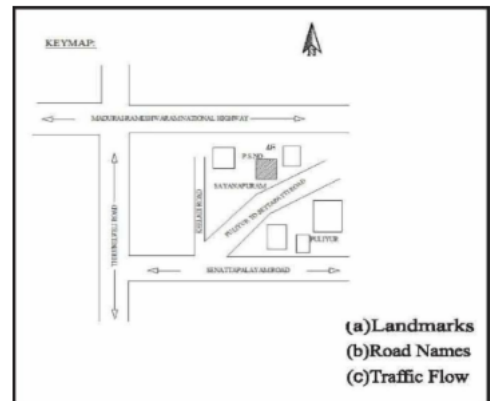

Google Map View

Polling Station Building Front View

Polling Station Front View

Cad View

Key MAP View

1 பெயர் : காமாட்சி கணவர் பெயர்: வெள்ளிக்கண்ணு வீட்டு எண் : 1 வயது : 53 பாலினம் : பெண் Photo is available	THB1087444	2 பெயர் : கனகா கணவர் பெயர்: சோனை முத்து வீட்டு எண் : 1 வயது : 34 பாலினம் : பெண் Photo is available	THB0969535	3 பெயர் : கனிச்செல்வம் தந்தை பெயர்: கருப்பையா வீட்டு எண் : 1 வயது : 34 பாலினம் : ஆண் Photo is available	THB0331744
4 பெயர் : ராஜேஸ்வரி தந்தை பெயர்: வீரணன் வீட்டு எண் : 1 வயது : 32 பாலினம் : பெண் Photo is available	THB0700997	5 பெயர் : ராமலெட்சுமி தந்தை பெயர்: மலைச்சாமி வீட்டு எண் : 1 வயது : 29 பாலினம் : பெண் Photo is available	THB0969584	6 பெயர் : கார்த்திக் தந்தை பெயர்: முனியசாமி வீட்டு எண் : 1 வயது : 27 பாலினம் : ஆண் Photo is available	THB1087469
7 பெயர் : முனியசாமி தந்தை பெயர்: சந்திரன் வீட்டு எண் : 1 வயது : 24 பாலினம் : ஆண் Photo is available	THB2062032	8 பெயர் : முத்துராஜ் தந்தை பெயர்: பாண்டி வீட்டு எண் : 2 வயது : 35 பாலினம் : ஆண் Photo is available	THB0969501	9 பெயர் : காளீஸ்வரி கணவர் பெயர்: பால்பாண்டி வீட்டு எண் : 2 வயது : 34 பாலினம் : பெண் Photo is available	THB0701011
10 பெயர் : பாண்டிசெல்வி தந்தை பெயர்: சந்திரன் வீட்டு எண் : 2 வயது : 32 பாலினம் : பெண் Photo is available	THB0700922	11 பெயர் : சித்ரா கணவர் பெயர்: பாண்டி வீட்டு எண் : 2 வயது : 31 பாலினம் : பெண் Photo is available	THB0969527	12 பெயர் : மாயகிருஷ்ணன் தந்தை பெயர்: அரிராமு வீட்டு எண் : 2 வயது : 28 பாலினம் : ஆண் Photo is available	THB0969485
13 பெயர் : பூச்சிராஜா தாயின் பெயர்: தீர்த்தம் வீட்டு எண் : 2-11A வயது : 43 பாலினம் : ஆண் Photo is available	THB0094482	14 பெயர் : ராஜேஸ்வரி கணவர் பெயர்: பூச்சிராஜா வீட்டு எண் : 2-11A வயது : 39 பாலினம் : பெண் Photo is available	THB0094490	15 பெயர் : ராதா கிருஷ்ணன் தந்தை பெயர்: ராமையா வீட்டு எண் : 2-14 வயது : 31 பாலினம் : ஆண் Photo is available	THB0798140
16 பெயர் : ராமகிருஷ்ணன் தந்தை பெயர்: ராமையா வீட்டு எண் : 2/14 வயது : 27 பாலினம் : ஆண் Photo is available	THB1154723	17 பெயர் : செல்வராணி தந்தை பெயர்: ராமையா வீட்டு எண் : 2/14 வயது : 25 பாலினம் : பெண் Photo is available	THB1155753	18 பெயர் : மகாபிரபு தந்தை பெயர்: பெரியகருப்பன் வீட்டு எண் : 2-18b வயது : 29 பாலினம் : ஆண் Photo is available	THB0848259
19 பெயர் : முருகன் தந்தை பெயர்: கருப்பையா வீட்டு எண் : 2-29 வயது : 38 பாலினம் : ஆண் Photo is available	THB0331751	20 பெயர் : நாகலெட்சுமி தாயின் பெயர்: இந்திரா வீட்டு எண் : 2-37 வயது : 29 பாலினம் : பெண் Photo is available	THB0949875	21 பெயர் : கண்ணன் தந்தை பெயர்: பாண்டி வீட்டு எண் : 2-47 வயது : 39 பாலினம் : ஆண் Photo is available	BDY4357406
22 பெயர் : பாண்டியம்மாள் கணவர் பெயர்: சிவக்குமார் வீட்டு எண் : 2-47B வயது : 43 பாலினம் : பெண் Photo is available	THB0331405	23 பெயர் : திருநாவுக்கரசி கணவர் பெயர்: பாண்டி வீட்டு எண் : 2-57 வயது : 34 பாலினம் : பெண் Photo is available	THB0331470	24 பெயர் : மலைச்சாமி தந்தை பெயர்: வேலு வீட்டு எண் : 2-61 வயது : 49 பாலினம் : ஆண் Photo is available	BDY4357224
25 பெயர் : செல்வி கணவர் பெயர்: மலைச்சாமி வீட்டு எண் : 2-61 வயது : 46 பாலினம் : பெண் Photo is available	BDY4357166	26 பெயர் : மலைச்சாமி தந்தை பெயர்: தங்கராசு வீட்டு எண் : 2-68 வயது : 50 பாலினம் : ஆண் Photo is available	BDY4357182	27 பெயர் : அழகு பாண்டி தந்தை பெயர்: கண்ணன் வீட்டு எண் : 2/69 வயது : 22 பாலினம் : ஆண் Photo is available	THB2146751
28 பெயர் : கணேசன் தந்தை பெயர்: சொக்கன் வீட்டு எண் : 2-76A வயது : 51 பாலினம் : ஆண் Photo is available	BDY4357232	29 பெயர் : பாண்டீஸ்வரி கணவர் பெயர்: அசோக் வீட்டு எண் : 2-77 வயது : 30 பாலினம் : பெண் Photo is available	THB0848242	30 பெயர் : மாசானம் தந்தை பெயர்: முனியாண்டி வீட்டு எண் : 2-84 வயது : 73 பாலினம் : ஆண் Photo is available	THB1315068