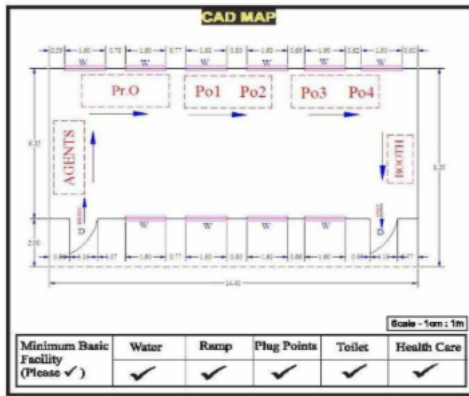

கையொப்பம்

Nazri Naksha

Google Map View

Polling Station Building Front View

Polling Station Front View

Cad View

Key MAP View

| | | | | | |
|---|------------|---|------------|---|------------|
| 1 பெயர் : அய்யனார் தந்தை பெயர் : மாசானம் வீட்டு எண் : 1 வயது : 63 பாலினம் : ஆண் Photo is available | THB0461905 | 2 பெயர் : முத்துபிள்ளை தந்தை பெயர் : பம்பையன் வீட்டு எண் : 1 வயது : 56 பாலினம் : பெண் Photo is available | THB1030220 | 3 பெயர் : வளர்மதி கணவர் பெயர் : அய்யனார் வீட்டு எண் : 1 வயது : 53 பாலினம் : பெண் Photo is available | THB0461939 |
| 4 பெயர் : ஆறுமுகம் தந்தை பெயர் : அழகர் வீட்டு எண் : 1 வயது : 49 பாலினம் : ஆண் Photo is available | THB0462275 | 5 பெயர் : தேன்மொழி கணவர் பெயர் : கண்ணன் வீட்டு எண் : 1 வயது : 44 பாலினம் : பெண் Photo is available | THB0131813 | 6 பெயர் : அழகம்மாள் கணவர் பெயர் : சிவஞானம் வீட்டு எண் : 1 வயது : 43 பாலினம் : பெண் Photo is available | THB0094599 |
| 7 பெயர் : அய்யம்மாள் கணவர் பெயர் : ஸ்டாலின் வீட்டு எண் : 1 வயது : 41 பாலினம் : பெண் Photo is available | THB0462267 | 8 பெயர் : முத்துலெட்சுமி கணவர் பெயர் : தானபாலன் வீட்டு எண் : 1 வயது : 41 பாலினம் : பெண் Photo is available | THB0462382 | 9 பெயர் : பாண்டி செல்வி கணவர் பெயர் : விவேகானந்தன் வீட்டு எண் : 1 வயது : 41 பாலினம் : பெண் Photo is available | THB0331280 |
| 10 பெயர் : முத்துச்செல்வி தந்தை பெயர் : அம்மாசி வீட்டு எண் : 1 வயது : 40 பாலினம் : பெண் Photo is available | THB0949842 | 11 பெயர் : ருக்மணி கணவர் பெயர் : பொங்கல்செல்வம் வீட்டு எண் : 1 வயது : 37 பாலினம் : பெண் Photo is available | THB0331272 | 12 பெயர் : அன்பரசன் தந்தை பெயர் : அய்யனார் வீட்டு எண் : 1 வயது : 37 பாலினம் : ஆண் Photo is available | THB0461913 |
| 13 பெயர் : மாரி தந்தை பெயர் : சோனை வீட்டு எண் : 1 வயது : 35 பாலினம் : ஆண் Photo is available | THB1030097 | 14 பெயர் : தமிழ்லரசன் தந்தை பெயர் : கருப்புசாமி வீட்டு எண் : 1 வயது : 35 பாலினம் : ஆண் Photo is available | THB1087014 | 15 பெயர் : வெங்கடேஷ் பிரபு தந்தை பெயர் : அய்யனார் வீட்டு எண் : 1 வயது : 35 பாலினம் : ஆண் Photo is available | THB0461921 |
| 16 பெயர் : முத்துப்பாண்டி தந்தை பெயர் : சோனை வீட்டு எண் : 1 வயது : 34 பாலினம் : ஆண் Photo is available | THB0462226 | 17 பெயர் : காமாட்சி கணவர் பெயர் : சோனை வீட்டு எண் : 1 வயது : 33 பாலினம் : பெண் Photo is available | THB1087055 | 18 பெயர் : முத்துராம் தந்தை பெயர் : அய்யனார் வீட்டு எண் : 1 வயது : 33 பாலினம் : ஆண் Photo is available | THB0462168 |
| 19 பெயர் : முத்துப்பாண்டி தந்தை பெயர் : பாண்டி வீட்டு எண் : 1 வயது : 33 பாலினம் : ஆண் Photo is available | THB0462176 | 20 பெயர் : பாலமுருகன் தந்தை பெயர் : சித்தி வீட்டு எண் : 1 வயது : 33 பாலினம் : ஆண் Photo is available | THB0462127 | 21 பெயர் : சிபிச்சகரவர்த்தி தந்தை பெயர் : முக்கையா வீட்டு எண் : 1 வயது : 32 பாலினம் : ஆண் Photo is available | THB0462135 |
| 22 பெயர் : ஆனந்தகுமார் தந்தை பெயர் : கருப்புசாமி வீட்டு எண் : 1 வயது : 32 பாலினம் : ஆண் Photo is available | THB0462077 | 23 பெயர் : தமிழ்ச்செல்வி தந்தை பெயர் : முருகன் வீட்டு எண் : 1 வயது : 32 பாலினம் : பெண் Photo is available | THB0462234 | 24 பெயர் : செந்தமிழ்தேவி கணவர் பெயர் : இரா ஆறுமுகம் வீட்டு எண் : 1 வயது : 32 பாலினம் : பெண் Photo is available | THB0462101 |
| 25 பெயர் : ராமர் தந்தை பெயர் : மகாமுனி வீட்டு எண் : 1 வயது : 31 பாலினம் : ஆண் Photo is available | THB0848721 | 26 பெயர் : கௌரி கணவர் பெயர் : முத்துராம் வீட்டு எண் : 1 வயது : 31 பாலினம் : பெண் Photo is available | THB1087030 | 27 பெயர் : செல்வம் தந்தை பெயர் : மாயாண்டி வீட்டு எண் : 1 வயது : 30 பாலினம் : ஆண் Photo is available | THB0848713 |
| 28 பெயர் : சோபனா தந்தை பெயர் : ராசிகண்ணன் வீட்டு எண் : 1 வயது : 29 பாலினம் : பெண் Photo is available | THB1087063 | 29 பெயர் : பவானி கணவர் பெயர் : மாரி வீட்டு எண் : 1 வயது : 29 பாலினம் : பெண் Photo is available | THB0848820 | 30 பெயர் : சரஸ்வதி தந்தை பெயர் : ஆறுமுகம் வீட்டு எண் : 1 வயது : 28 பாலினம் : பெண் Photo is available | THB1111046 |