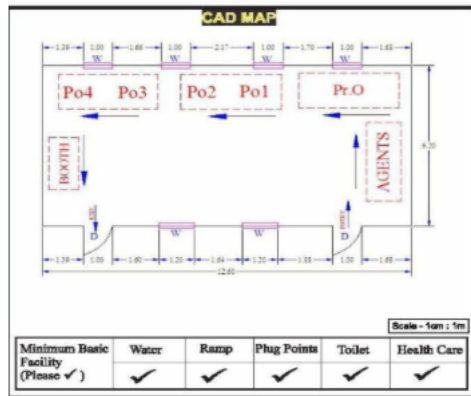

Cad View

Key MAP View