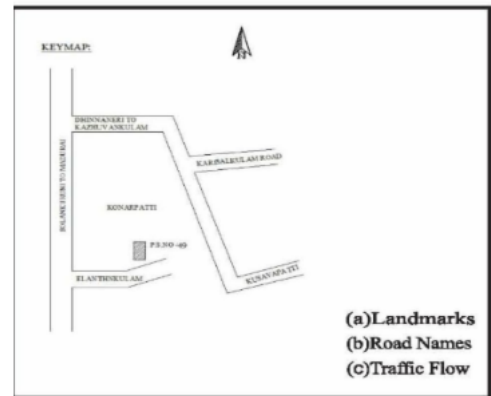

Cad View

Key MAP View