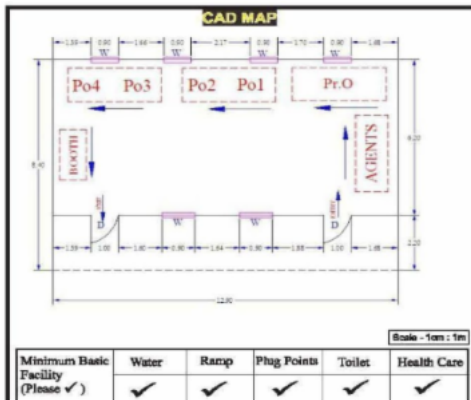

Google Map View

Polling Station Building Front View

Polling Station Front View

Cad View

Key MAP View

1 பெயர் : பூமிராஜ் தந்தை பெயர் : நவாப் அம்பலம் வீட்டு எண் : 1 வயது : 68 பாலினம் : ஆண்	THB0949669 Photo is available	2 பெயர் : சுந்தரம் தந்தை பெயர் : சின்னாள் வீட்டு எண் : 1 வயது : 47 பாலினம் : ஆண்	THB0663971 Photo is available	3 பெயர் : மலர்விழி கணவர் பெயர் : கருப்பு வீட்டு எண் : 1 வயது : 41 பாலினம் : பெண்	THB0132225 Photo is available
4 பெயர் : வெற்றிவேல் தந்தை பெயர் : குருசாமி வீட்டு எண் : 1 வயது : 41 பாலினம் : ஆண்	THB0702225 Photo is available	5 பெயர் : பாண்டியம்மாள் கணவர் பெயர் : அழகர் வீட்டு எண் : 1 வயது : 40 பாலினம் : பெண்	THB0132159 Photo is available	6 பெயர் : லட்சுமி கணவர் பெயர் : வெள்ளை வீட்டு எண் : 1 வயது : 37 பாலினம் : பெண்	THB0702068 Photo is available
7 பெயர் : நாகராஜன் தந்தை பெயர் : மலைச்சாமி வீட்டு எண் : 1 வயது : 37 பாலினம் : ஆண்	THB0351791 Photo is available	8 பெயர் : ராஜலெட்சுமி தந்தை பெயர் : ராஜாமணி வீட்டு எண் : 1 வயது : 37 பாலினம் : பெண்	THB0351726 Photo is available	9 பெயர் : அழகுசாமி தந்தை பெயர் : கருப்புக்காளை வீட்டு எண் : 1 வயது : 36 பாலினம் : ஆண்	THB0798355 Photo is available
10 பெயர் : திவ்யா கணவர் பெயர் : சிலம்பரசன் வீட்டு எண் : 1 வயது : 34 பாலினம் : பெண்	THB0702274 Photo is available	11 பெயர் : முத்து பிள்ளை கணவர் பெயர் : ரமேஷ் வீட்டு எண் : 1 வயது : 34 பாலினம் : பெண்	THB0702290 Photo is available	12 பெயர் : வீரம்மாள் கணவர் பெயர் : விரணன் வீட்டு எண் : 1 வயது : 33 பாலினம் : பெண்	THB0462564 Photo is available
13 பெயர் : பாலமுருகன் தந்தை பெயர் : முருகன் வீட்டு எண் : 1 வயது : 33 பாலினம் : ஆண்	THB0351742 Photo is available	14 பெயர் : அமுதா தந்தை பெயர் : விஜயராமன் வீட்டு எண் : 1 வயது : 33 பாலினம் : பெண்	THB0351825 Photo is available	15 பெயர் : கவிதா கணவர் பெயர் : நாகராஜ் வீட்டு எண் : 1 வயது : 33 பாலினம் : பெண்	THB0702100 Photo is available
16 பெயர் : சூர்யா கணவர் பெயர் : ராதா வீட்டு எண் : 1 வயது : 32 பாலினம் : பெண்	THB0664037 Photo is available	17 பெயர் : மகாலட்சுமி தந்தை பெயர் : மாயழகன் வீட்டு எண் : 1 வயது : 31 பாலினம் : பெண்	THB0462663 Photo is available	18 பெயர் : செல்வம் தந்தை பெயர் : ராஜாமணி -- வீட்டு எண் : 1 வயது : 31 பாலினம் : ஆண்	THB0949610 Photo is available
19 பெயர் : கருப்புராஜன் தந்தை பெயர் : அழகுச்சாமி வீட்டு எண் : 1 வயது : 31 பாலினம் : ஆண்	THB0702324 Photo is available	20 பெயர் : சிவகாமி தந்தை பெயர் : வீரணன் வீட்டு எண் : 1 வயது : 31 பாலினம் : பெண்	THB0702050 Photo is available	21 பெயர் : அழகு ராஜா தந்தை பெயர் : செல்வம் வீட்டு எண் : 1 வயது : 31 பாலினம் : ஆண்	THB0702233 Photo is available
22 பெயர் : நாகலெட்சுமி தந்தை பெயர் : கருப்புக்காளை வீட்டு எண் : 1 வயது : 31 பாலினம் : பெண்	THB0663997 Photo is available	23 பெயர் : அழகுப் பொண்ணு கணவர் பெயர் : வேல் முருகன் வீட்டு எண் : 1 வயது : 31 பாலினம் : பெண்	THB0664029 Photo is available	24 பெயர் : பவித்ரா கணவர் பெயர் : தங்கப்பாண்டி வீட்டு எண் : 1 வயது : 30 பாலினம் : பெண்	THB0702035 Photo is available
25 பெயர் : அழகு செல்வி தந்தை பெயர் : போஸ் வீட்டு எண் : 1 வயது : 30 பாலினம் : பெண்	THB0702282 Photo is available	26 பெயர் : அழகுராஜா தந்தை பெயர் : மலைச்சாமி வீட்டு எண் : 1 வயது : 30 பாலினம் : ஆண்	THB0702258 Photo is available	27 பெயர் : அழகு ராஜா தந்தை பெயர் : பூமி வீட்டு எண் : 1 வயது : 30 பாலினம் : ஆண்	THB0702043 Photo is available
28 பெயர் : கருப்புச்சாமி தந்தை பெயர் : ஆறுமுகம் வீட்டு எண் : 1 வயது : 30 பாலினம் : ஆண்	THB0702266 Photo is available	29 பெயர் : மருதமலை தந்தை பெயர் : போஸ் வீட்டு எண் : 1 வயது : 30 பாலினம் : ஆண்	THB0702118 Photo is available	30 பெயர் : பத்ரகாளி தந்தை பெயர் : அழகுராஜா வீட்டு எண் : 1 வயது : 30 பாலினம் : பெண்	THB0798330 Photo is available