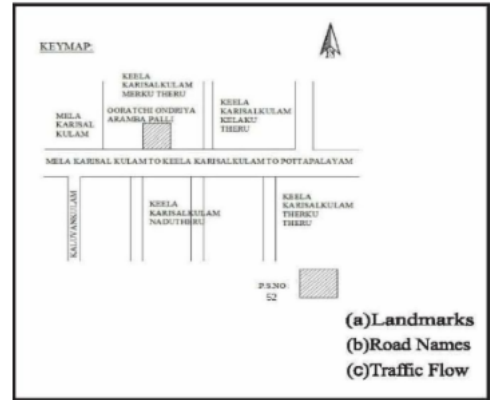

Google Map View

Polling Station Building Front View

Polling Station Front View

Cad View

Key MAP View

1 பெயர் : பூமிராஜ் தந்தை பெயர் : நவாப் அம்பலம் வீட்டு எண் : 1 வயது : 68 பாலினம் : ஆண்	THB0949669 Photo is available	2 பெயர் : சுந்தரம் தந்தை பெயர் : சின்னாள் வீட்டு எண் : 1 வயது : 47 பாலினம் : ஆண்	THB0663971 Photo is available	3 பெயர் : மலர்விழி கணவர் பெயர் : கருப்பு வீட்டு எண் : 1 வயது : 41 பாலினம் : பெண்	THB0132225 Photo is available
4 பெயர் : வெற்றிவேல் தந்தை பெயர் : குருசாமி வீட்டு எண் : 1 வயது : 41 பாலினம் : ஆண்	THB0702225 Photo is available	5 பெயர் : பாண்டியம்மாள் கணவர் பெயர் : அழகர் வீட்டு எண் : 1 வயது : 40 பாலினம் : பெண்	THB0132159 Photo is available	6 பெயர் : லட்சுமி கணவர் பெயர் : வெள்ளை வீட்டு எண் : 1 வயது : 37 பாலினம் : பெண்	THB0702068 Photo is available
7 பெயர் : நாகராஜன் தந்தை பெயர் : மலைச்சாமி வீட்டு எண் : 1 வயது : 37 பாலினம் : ஆண்	THB0351791 Photo is available	8 பெயர் : ராஜலெட்சுமி தந்தை பெயர் : ராஜாமணி வீட்டு எண் : 1 வயது : 37 பாலினம் : பெண்	THB0351726 Photo is available	9 பெயர் : அழகுசாமி தந்தை பெயர் : கருப்புக்காளை வீட்டு எண் : 1 வயது : 36 பாலினம் : ஆண்	THB0798355 Photo is available
10 பெயர் : திவ்யா கணவர் பெயர் : சிலம்பரசன் வீட்டு எண் : 1 வயது : 34 பாலினம் : பெண்	THB0702274 Photo is available	11 பெயர் : முத்து பிள்ளை கணவர் பெயர் : ரமேஷ் வீட்டு எண் : 1 வயது : 34 பாலினம் : பெண்	THB0702290 Photo is available	12 பெயர் : வீரம்மாள் கணவர் பெயர் : விரணன் வீட்டு எண் : 1 வயது : 33 பாலினம் : பெண்	THB0462564 Photo is available
13 பெயர் : பாலமுருகன் தந்தை பெயர் : முருகன் வீட்டு எண் : 1 வயது : 33 பாலினம் : ஆண்	THB0351742 Photo is available	14 பெயர் : அமுதா தந்தை பெயர் : விஜயராமன் வீட்டு எண் : 1 வயது : 33 பாலினம் : பெண்	THB0351825 Photo is available	15 பெயர் : கவிதா கணவர் பெயர் : நாகராஜ் வீட்டு எண் : 1 வயது : 33 பாலினம் : பெண்	THB0702100 Photo is available
16 பெயர் : சூர்யா கணவர் பெயர் : ராதா வீட்டு எண் : 1 வயது : 32 பாலினம் : பெண்	THB0664037 Photo is available	17 பெயர் : மகாலட்சுமி தந்தை பெயர் : மாயழகன் வீட்டு எண் : 1 வயது : 31 பாலினம் : பெண்	THB0462663 Photo is available	18 பெயர் : செல்வம் தந்தை பெயர் : ராஜாமணி -- வீட்டு எண் : 1 வயது : 31 பாலினம் : ஆண்	THB0949610 Photo is available
19 பெயர் : கருப்புராஜன் தந்தை பெயர் : அழகுச்சாமி வீட்டு எண் : 1 வயது : 31 பாலினம் : ஆண்	THB0702324 Photo is available	20 பெயர் : சிவகாமி தந்தை பெயர் : வீரணன் வீட்டு எண் : 1 வயது : 31 பாலினம் : பெண்	THB0702050 Photo is available	21 பெயர் : அழகு ராஜா தந்தை பெயர் : செல்வம் வீட்டு எண் : 1 வயது : 31 பாலினம் : ஆண்	THB0702233 Photo is available
22 பெயர் : நாகலெட்சுமி தந்தை பெயர் : கருப்புக்காளை வீட்டு எண் : 1 வயது : 31 பாலினம் : பெண்	THB0663997 Photo is available	23 பெயர் : அழகுப் பொண்ணு கணவர் பெயர் : வேல் முருகன் வீட்டு எண் : 1 வயது : 31 பாலினம் : பெண்	THB0664029 Photo is available	24 பெயர் : பவித்ரா கணவர் பெயர் : தங்கப்பாண்டி வீட்டு எண் : 1 வயது : 30 பாலினம் : பெண்	THB0702035 Photo is available
25 பெயர் : அழகு செல்வி தந்தை பெயர் : போஸ் வீட்டு எண் : 1 வயது : 30 பாலினம் : பெண்	THB0702282 Photo is available	26 பெயர் : அழகுராஜா தந்தை பெயர் : மலைச்சாமி வீட்டு எண் : 1 வயது : 30 பாலினம் : ஆண்	THB0702258 Photo is available	27 பெயர் : அழகு ராஜா தந்தை பெயர் : பூமி வீட்டு எண் : 1 வயது : 30 பாலினம் : ஆண்	THB0702043 Photo is available
28 பெயர் : கருப்புச்சாமி தந்தை பெயர் : ஆறுமுகம் வீட்டு எண் : 1 வயது : 30 பாலினம் : ஆண்	THB0702266 Photo is available	29 பெயர் : மருதமலை தந்தை பெயர் : போஸ் வீட்டு எண் : 1 வயது : 30 பாலினம் : ஆண்	THB0702118 Photo is available	30 பெயர் : பத்ரகாளி தந்தை பெயர் : அழகுராஜா வீட்டு எண் : 1 வயது : 30 பாலினம் : பெண்	THB0798330 Photo is available